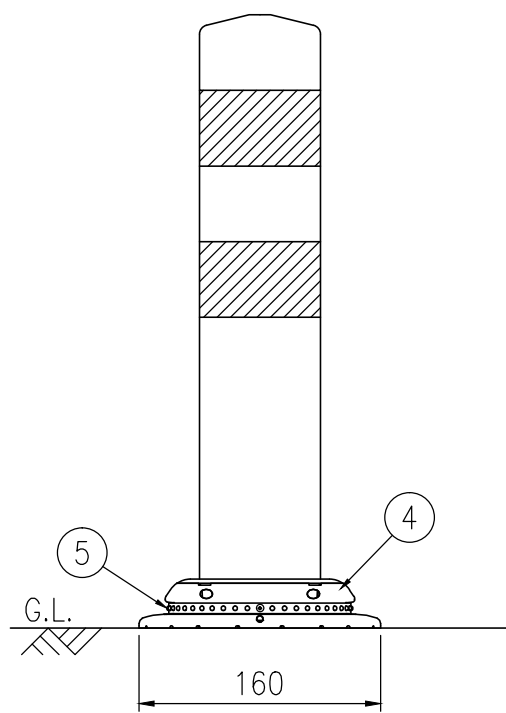

ジスロン ポールコーン CITY R PCCTR-40RW-N				
品番	品名	数量	材質	備考
1	キャップ	1	特殊ウレタン樹脂	赤色
2	本体柱	1	特殊ウレタン樹脂	赤色
3	反射材	2	フレキシブルプリズム反射シート	白色
4	ベース部	1	ASA樹脂	赤色
5	反射体	-	ガラスビーズ	白色
6	固定ピン	1	ASA樹脂	赤色

図面番号	KSAH21008*1
------	-------------

設置図 S=1/5

平面図 S=1/4

A-A半断面図 S=1/2