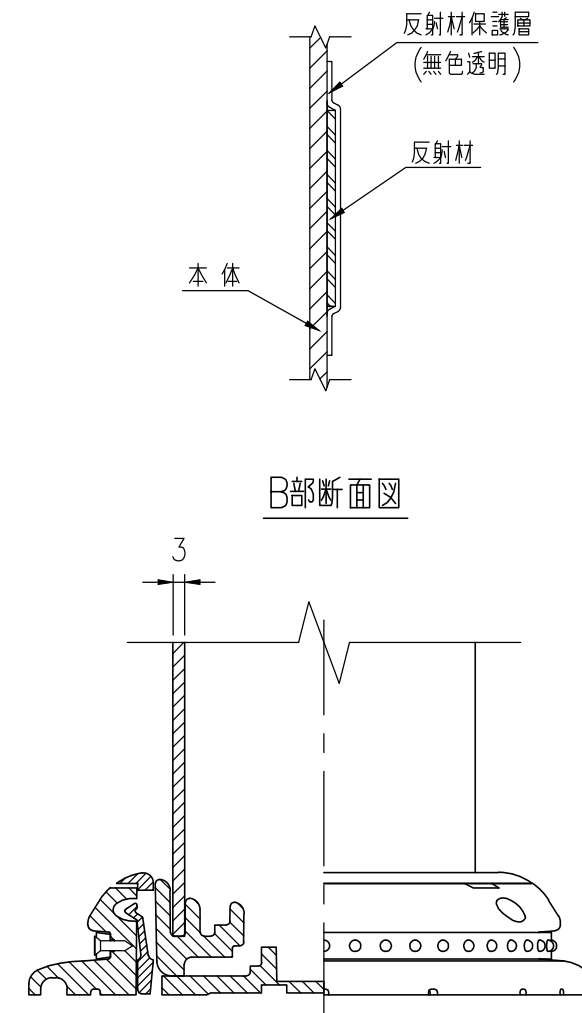

ジスロン ポールコーン CITY R PCCTR-40RW-N				
品番	品名	数量	材質	備考
1	キャップ	1	特殊ウレタン樹脂	赤色
2	本体柱	1	特殊ウレタン樹脂	赤色
3	反射材	2	フレキシブルプリズム反射シート	白色
4	ベース部	1	ASA樹脂	赤色
5	反射体	-	ガラスビーズ	白色
6	固定ピン	1	ASA樹脂	赤色

図面番号	KSAH21008*1
------	-------------

設置図 S=1/5

平面図 S=1/4

A-A半断面図 S=1/2