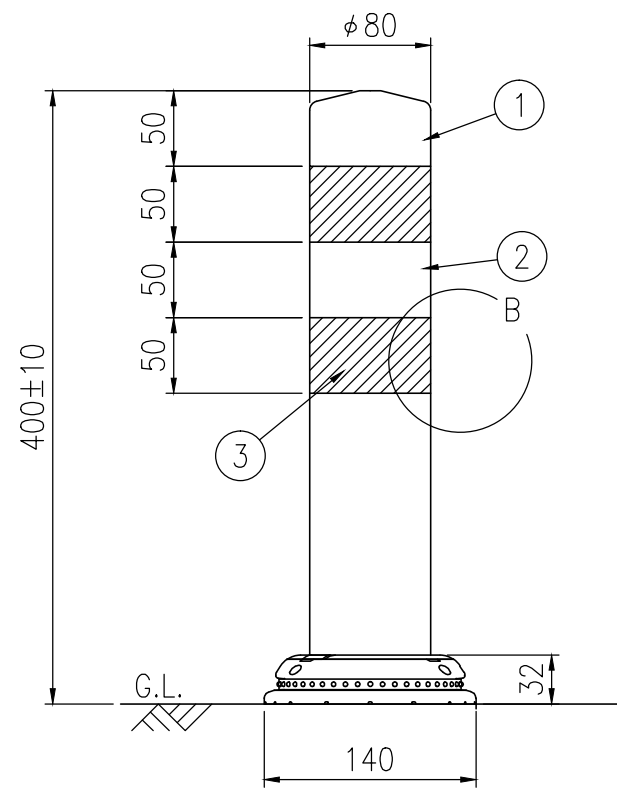

ジスロン ポールコーン CITY R PCCTR-40RW-N				
品番	品名	数量	材質	備考
1	キャップ	1	特殊ウレタン樹脂	赤色
2	本体柱	1	特殊ウレタン樹脂	赤色
3	反射材	2	フレキシブルプリズム反射シート	白色
4	ベース部	1	ASA樹脂	赤色
5	反射体	-	ガラスビーズ	白色
6	固定ピン	1	ASA樹脂	赤色

図面番号	KSAH21008*1
------	-------------

設置図 S=1/5

平面図 S=1/4

A-A半断面図 S=1/2