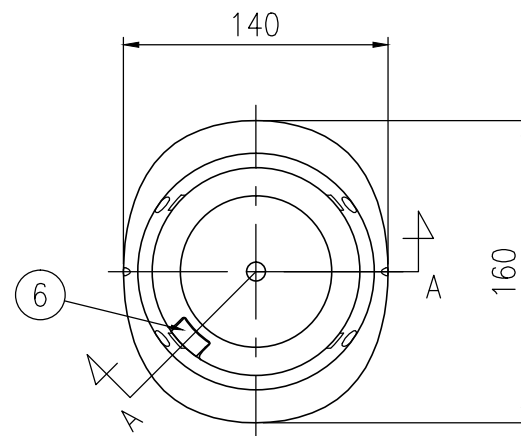

ジスロン ポールコーン CITY R PCCTR-40RW-N				
品番	品名	数量	材質	備考
1	キャップ	1	特殊ウレタン樹脂	赤色
2	本体柱	1	特殊ウレタン樹脂	赤色
3	反射材	2	フレキシブルプリズム反射シート	白色
4	ベース部	1	ASA樹脂	赤色
5	反射体	-	ガラスビーズ	白色
6	固定ピン	1	ASA樹脂	赤色

図面番号	KSAH21008*1
------	-------------

設置図 S=1/5

平面図 S=1/4

A-A半断面図 S=1/2