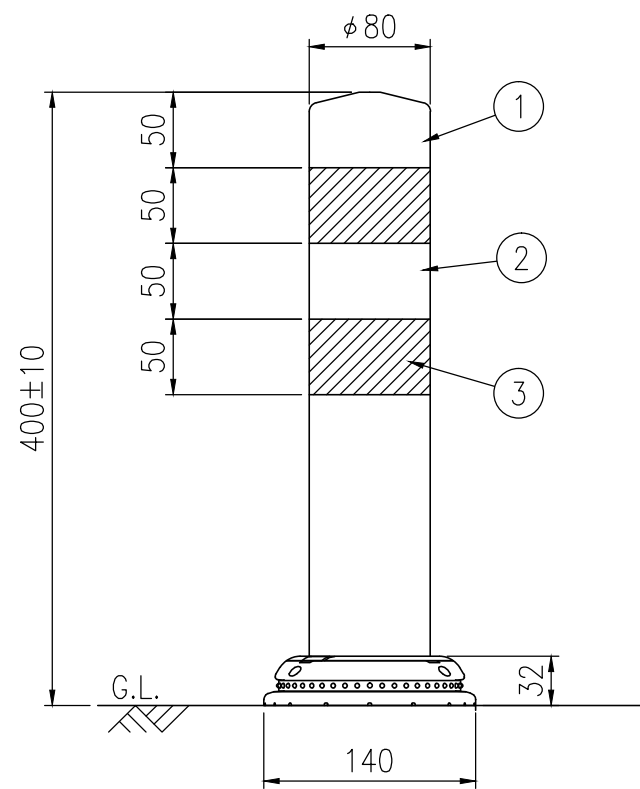

ジスロン ポールコーン CITY R PCCTR-40GW-N				
品番	品名	数量	材質	備考
1	キャップ	1	特殊ウレタン樹脂	緑色
2	本体柱	1	特殊ウレタン樹脂	緑色
3	反射材	2	フレキシブルプリズム反射シート	白色
4	ベース部	1	ASA樹脂	緑色
5	反射体	-	ガラスビーズ	白色
6	固定ピン	1	ASA樹脂	—

図面番号	KSAH21029
------	-----------

設置図 S=1/5

平面図 S=1/4

A-A半断面図 S=1/2