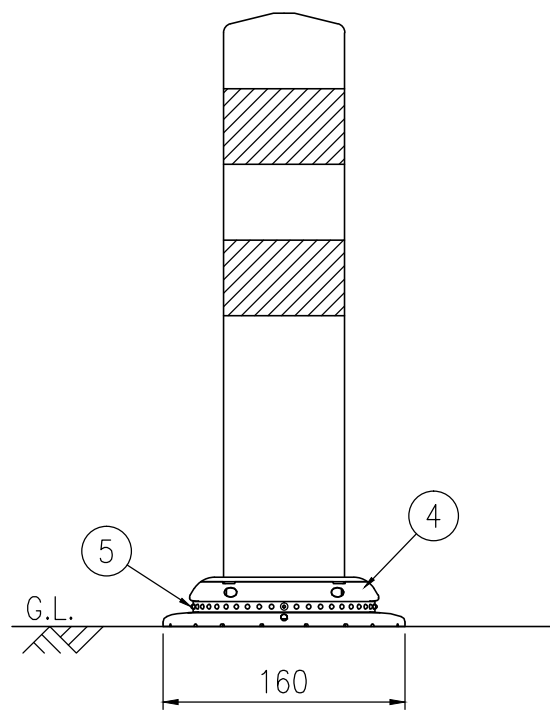

ジスロン ポールコーン CITY R PCCTR-40GW-N				
品番	品名	数量	材質	備考
1	キャップ	1	特殊ウレタン樹脂	緑色
2	本体柱	1	特殊ウレタン樹脂	緑色
3	反射材	2	フレキシブルプリズム反射シート	白色
4	ベース部	1	ASA樹脂	緑色
5	反射体	-	ガラスビーズ	白色
6	固定ピン	1	ASA樹脂	—

図面番号	KSAH21029
------	-----------

設置図 S=1/5

平面図 S=1/4

A-A半断面図 S=1/2