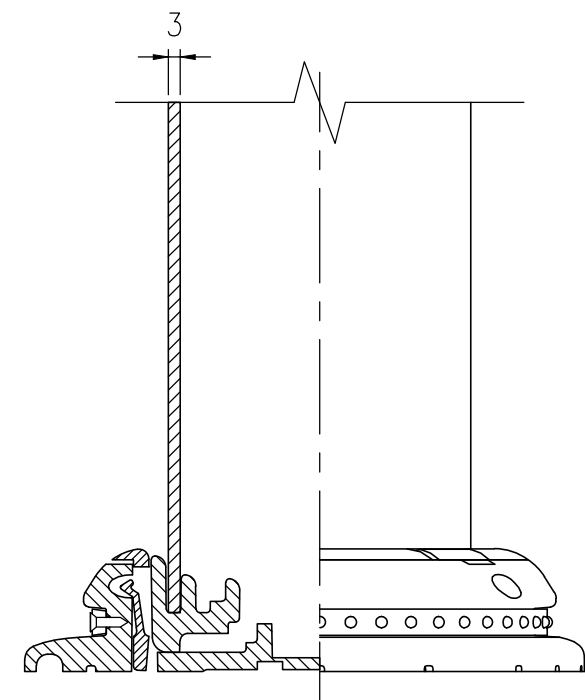

ジスロン ポールコーン CITY R PCCTR-40GW-N				
品番	品名	数量	材質	備考
1	キャップ	1	特殊ウレタン樹脂	緑色
2	本体柱	1	特殊ウレタン樹脂	緑色
3	反射材	2	フレキシブルプリズム反射シート	白色
4	ベース部	1	ASA樹脂	緑色
5	反射体	-	ガラスビーズ	白色
6	固定ピン	1	ASA樹脂	—

図面番号	KSAH21029
------	-----------

設置図 S=1/5

平面図 S=1/4

A-A半断面図 S=1/2