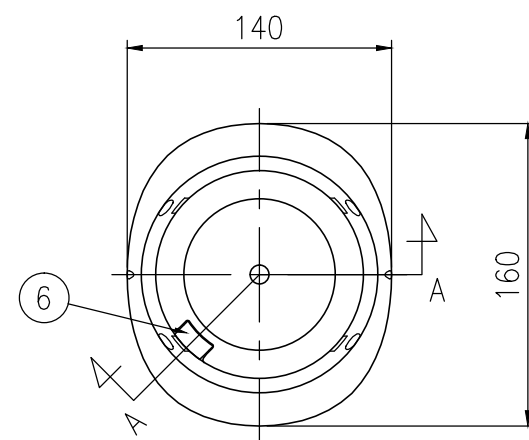

ジスロン ポールコーン CITY R PCCTR-40GW-N				
品番	品名	数量	材質	備考
1	キャップ	1	特殊ウレタン樹脂	緑色
2	本体柱	1	特殊ウレタン樹脂	緑色
3	反射材	2	フレキシブルプリズム反射シート	白色
4	ベース部	1	ASA樹脂	緑色
5	反射体	-	ガラスビーズ	白色
6	固定ピン	1	ASA樹脂	—

図面番号	KSAH21029
------	-----------

設置図 S=1/5

平面図 S=1/4

A-A半断面図 S=1/2