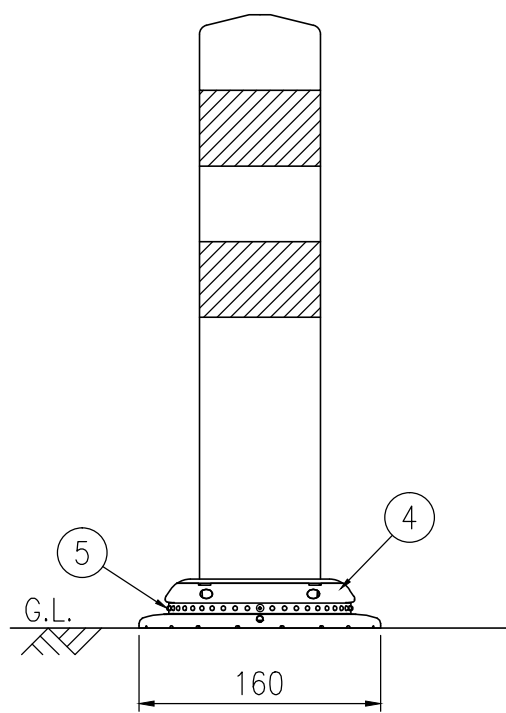

ジスロン ポールコーン CITY R PCCTR-40GW-N				
品番	品名	数量	材質	備考
1	キャップ	1	特殊ウレタン樹脂	緑色
2	本体柱	1	特殊ウレタン樹脂	緑色
3	反射材	2	フレキシブルプリズム反射シート	白色
4	ベース部	1	ASA樹脂	緑色
5	反射体	-	ガラスビーズ	白色
6	固定ピン	1	ASA樹脂	緑色

図面番号	KSAH21029*1
------	-------------

設置図 S=1/5

平面図 S=1/4

A-A半断面図 S=1/2