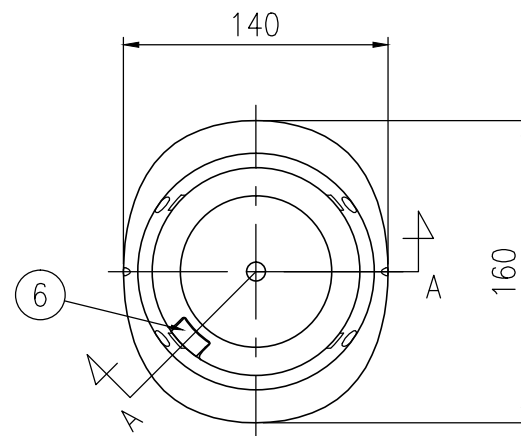

ジスロン ポールコーン CITY R PCCTR-40GW-N				
品番	品名	数量	材質	備考
1	キャップ	1	特殊ウレタン樹脂	緑色
2	本体柱	1	特殊ウレタン樹脂	緑色
3	反射材	2	フレキシブルプリズム反射シート	白色
4	ベース部	1	ASA樹脂	緑色
5	反射体	-	ガラスビーズ	白色
6	固定ピン	1	ASA樹脂	緑色

図面番号	KSAH21029*1
------	-------------

設置図 S=1/5

平面図 S=1/4

A-A半断面図 S=1/2