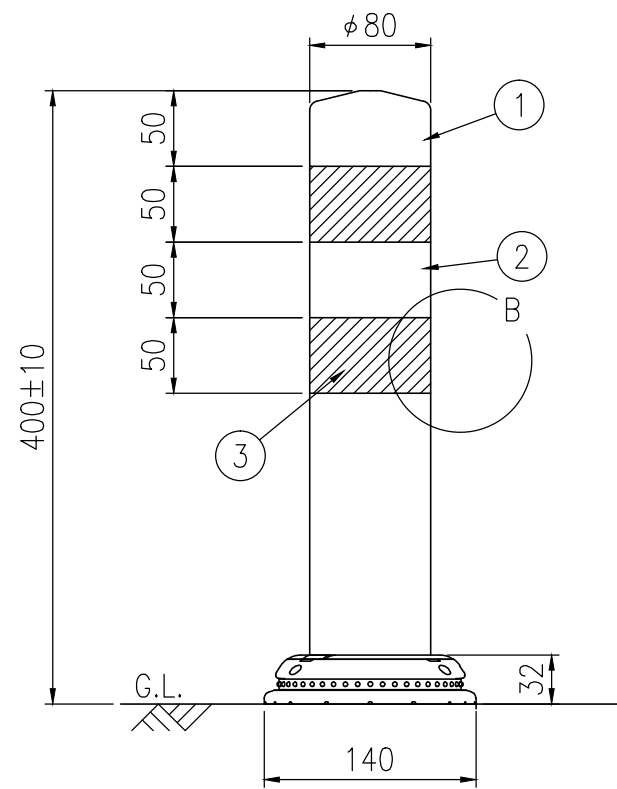

ジスロン ポールコーン CITY R PCCTR-40GW-N				
品番	品名	数量	材質	備考
1	キャップ	1	特殊ウレタン樹脂	緑色
2	本体柱	1	特殊ウレタン樹脂	緑色
3	反射材	2	フレキシブルプリズム反射シート	白色
4	ベース部	1	ASA樹脂	緑色
5	反射体	-	ガラスビーズ	白色
6	固定ピン	1	ASA樹脂	緑色

図面番号	KSAH21029*1
------	-------------

設置図 S=1/5

平面図 S=1/4

A-A半断面図 S=1/2