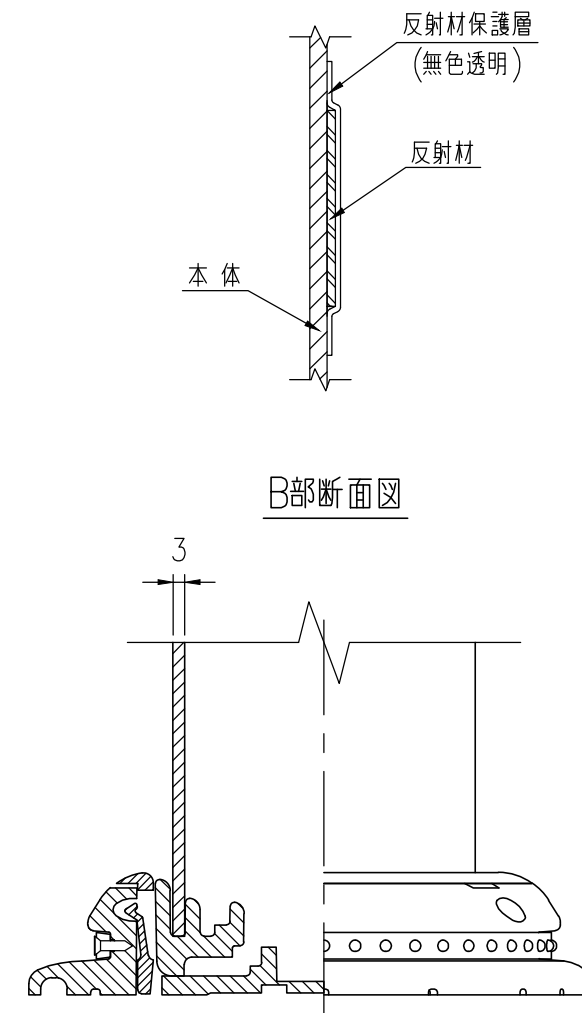

ジスロン ポールコーン CITY R PCCTR-40GW-N				
品番	品名	数量	材質	備考
1	キャップ	1	特殊ウレタン樹脂	緑色
2	本体柱	1	特殊ウレタン樹脂	緑色
3	反射材	2	フレキシブルプリズム反射シート	白色
4	ベース部	1	ASA樹脂	緑色
5	反射体	-	ガラスビーズ	白色
6	固定ピン	1	ASA樹脂	緑色

図面番号	KSAH21029*1
------	-------------

設置図 S=1/5

平面図 S=1/4

A-A半断面図 S=1/2