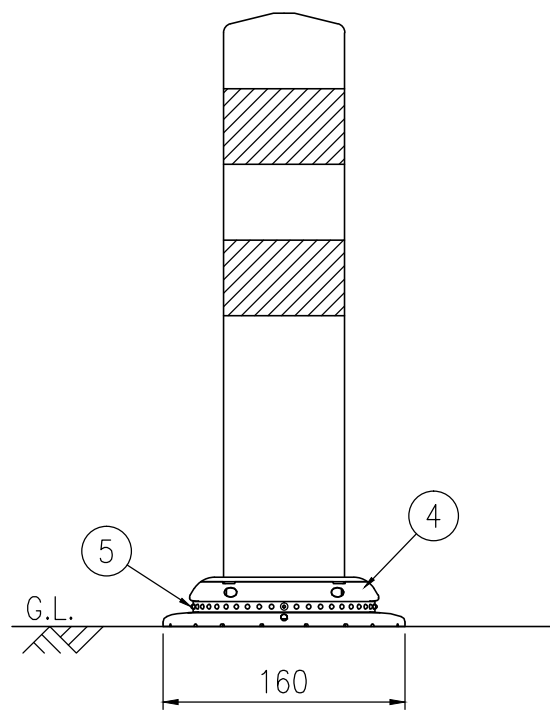

ジスロン ポールコーン CITY R PCCTR-40DBW-N				
品番	品名	数量	材質	備考
1	キャップ	1	特殊ウレタン樹脂	ダークブラウン
2	本体柱	1	特殊ウレタン樹脂	ダークブラウン
3	反射材	2	フレキシブルプリズム反射シート	白色
4	ベース部	1	ASA樹脂	ダークブラウン
5	反射体	-	ガラスビーズ	白色
6	固定ピン	1	ASA樹脂	—

図面番号	KSAH21050
------	-----------

設置図 S=1/5

平面図 S=1/4

A-A半断面図 S=1/2