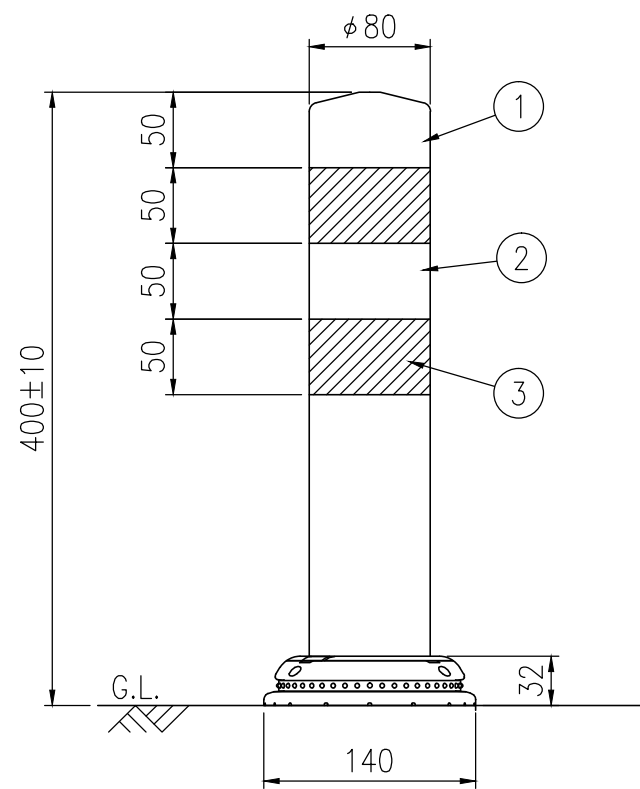

ジスロン ポールコーン CITY R PCCTR-40DBW-N				
品番	品名	数量	材質	備考
1	キャップ	1	特殊ウレタン樹脂	ダークブラウン
2	本体柱	1	特殊ウレタン樹脂	ダークブラウン
3	反射材	2	フレキシブルプリズム反射シート	白色
4	ベース部	1	ASA樹脂	ダークブラウン
5	反射体	-	ガラスビーズ	白色
6	固定ピン	1	ASA樹脂	—

図面番号	KSAH21050
------	-----------

設置図 S=1/5

平面図 S=1/4

A-A半断面図 S=1/2