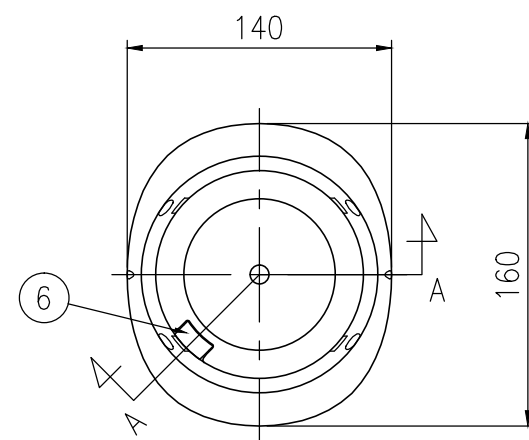

ジスロン ポールコーン CITY R PCCTR-40DBW-N				
品番	品名	数量	材質	備考
1	キャップ	1	特殊ウレタン樹脂	ダークブラウン
2	本体柱	1	特殊ウレタン樹脂	ダークブラウン
3	反射材	2	フレキシブルプリズム反射シート	白色
4	ベース部	1	ASA樹脂	ダークブラウン
5	反射体	-	ガラスビーズ	白色
6	固定ピン	1	ASA樹脂	—

図面番号	KSAH21050
------	-----------

設置図 S=1/5

平面図 S=1/4

A-A半断面図 S=1/2