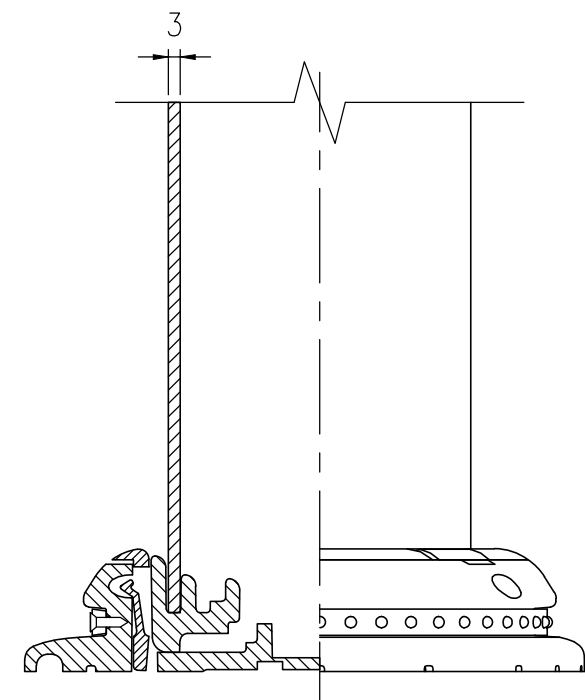

ジスロン ポールコーン CITY R PCCTR-40DBW-N				
品番	品名	数量	材質	備考
1	キャップ	1	特殊ウレタン樹脂	ダークブラウン
2	本体柱	1	特殊ウレタン樹脂	ダークブラウン
3	反射材	2	フレキシブルプリズム反射シート	白色
4	ベース部	1	ASA樹脂	ダークブラウン
5	反射体	-	ガラスビーズ	白色
6	固定ピン	1	ASA樹脂	—

図面番号	KSAH21050
------	-----------

設置図 S=1/5

平面図 S=1/4

A-A半断面図 S=1/2