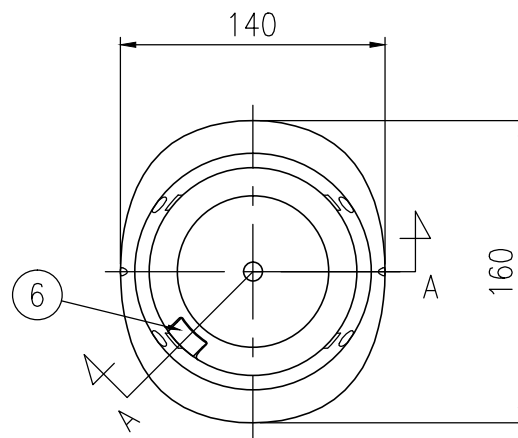

ジスロン ポールコーン CITY R PCCTR-40DBW-N				
品番	品名	数量	材質	備考
1	キャップ	1	特殊ウレタン樹脂	ダークブラウン
2	本体柱	1	特殊ウレタン樹脂	ダークブラウン
3	反射材	2	フレキシブルプリズム反射シート	白色
4	ベース部	1	ASA樹脂	ダークブラウン
5	反射体	-	ガラスビーズ	白色
6	固定ピン	1	ASA樹脂	ダークブラウン

図面番号	KSAH21050*1
------	-------------

設置図 S=1/5

平面図 S=1/4

B部断面図

A-A半断面図 S=1/2