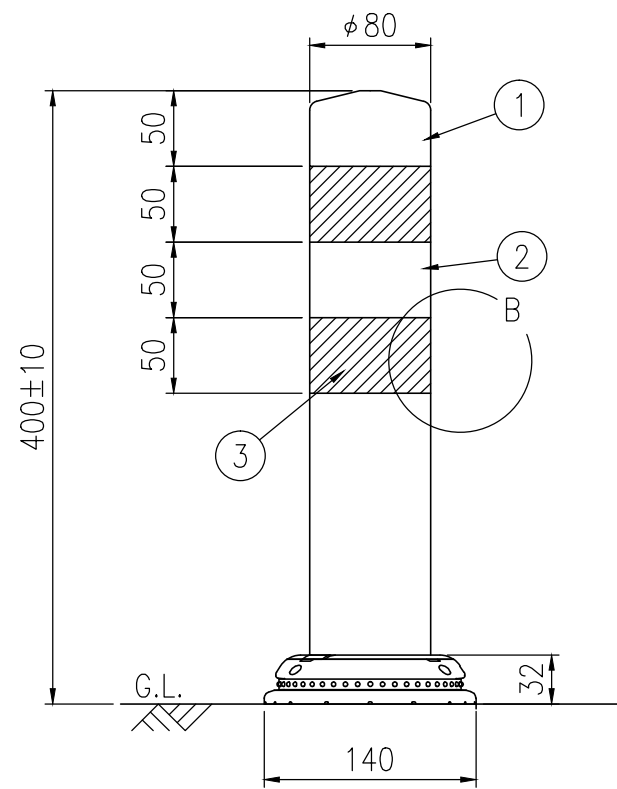

ジスロン ポールコーン CITY R PCCTR-40DBW-N				
品番	品名	数量	材質	備考
1	キャップ	1	特殊ウレタン樹脂	ダークブラウン
2	本体柱	1	特殊ウレタン樹脂	ダークブラウン
3	反射材	2	フレキシブルプリズム反射シート	白色
4	ベース部	1	ASA樹脂	ダークブラウン
5	反射体	-	ガラスビーズ	白色
6	固定ピン	1	ASA樹脂	ダークブラウン

図面番号	KSAH21050*1
------	-------------

設置図 S=1/5

平面図 S=1/4

B部断面図

A-A半断面図 S=1/2