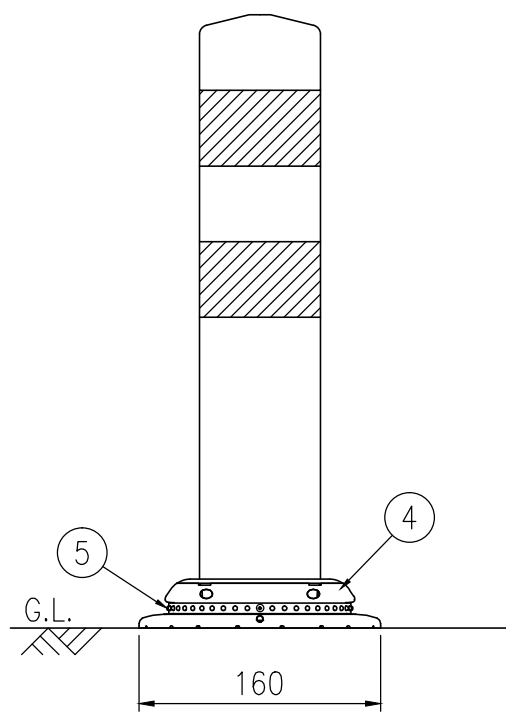

ジスロン ポールコーン CITY R PCCTR-40DBW-N				
品番	品名	数量	材質	備考
1	キャップ	1	特殊ウレタン樹脂	ダークブラウン
2	本体柱	1	特殊ウレタン樹脂	ダークブラウン
3	反射材	2	フレキシブルプリズム反射シート	白色
4	ベース部	1	ASA樹脂	ダークブラウン
5	反射体	-	ガラスビーズ	白色
6	固定ピン	1	ASA樹脂	ダークブラウン

図面番号	KSAH21050*1
------	-------------

設置図 S=1/5

平面図 S=1/4

B部断面図

A-A半断面図 S=1/2