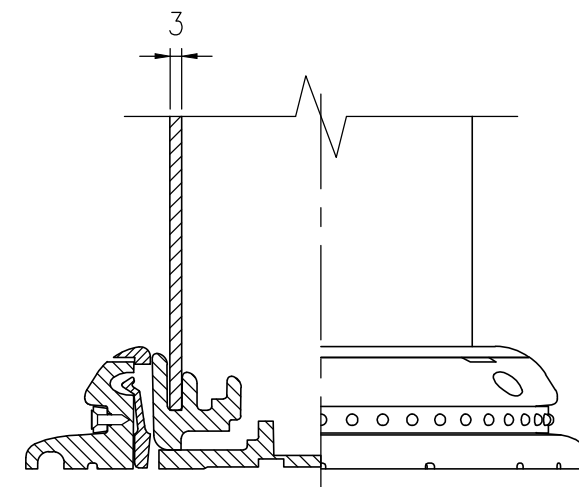

ジスロン ポールコーン CITY R PCCTR-40DBW-N				
品番	品名	数量	材質	備考
1	キャップ	1	特殊ウレタン樹脂	ダークブラウン
2	本体柱	1	特殊ウレタン樹脂	ダークブラウン
3	反射材	2	フレキシブルプリズム反射シート	白色
4	ベース部	1	ASA樹脂	ダークブラウン
5	反射体	-	ガラスビーズ	白色
6	固定ピン	1	ASA樹脂	ダークブラウン

図面番号	KSAH21050*1
------	-------------

設置図 S=1/5

平面図 S=1/4

B部断面図

A-A半断面図 S=1/2