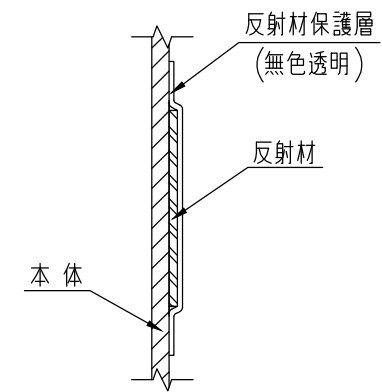

ジスロン ポールコーン CITY R PCCTR-40DBW-N				
品番	品名	数量	材質	備考
1	キャップ	1	特殊ウレタン樹脂	ダークブラウン
2	本体柱	1	特殊ウレタン樹脂	ダークブラウン
3	反射材	2	フレキシブルプリズム反射シート	白色
4	ベース部	1	ASA樹脂	ダークブラウン
5	反射体	-	ガラスビーズ	白色
6	固定ピン	1	ASA樹脂	ダークブラウン

図面番号	KSAH21050*1
------	-------------

設置図 S=1/5

平面図 S=1/4

B部断面図

A-A半断面図 S=1/2