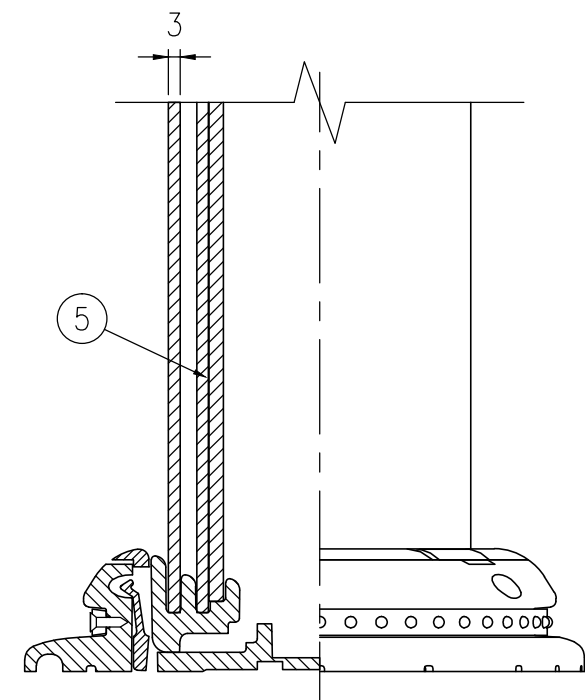

ジスロン ポールコーン CITY R PCCTR-100DBW-N

品番	品名	数量	材質	備考
1	キャップ	1	特殊ウレタン樹脂	ダークブラウン
2	本体柱	1	特殊ウレタン樹脂	ダークブラウン
3	反射材	4	フレキシブルプリズム反射シート	白色
4	ベース部	1	ASA樹脂	ダークブラウン
5	補強ポール	1	特殊ウレタン樹脂	—
6	反射体	—	ガラスビーズ	白色
7	固定ピン	1	ASA樹脂	—

図面番号	KSAH21053
------	-----------

設置図 S=1/5

平面図 S=1/4

A-A半断面図 S=1/2