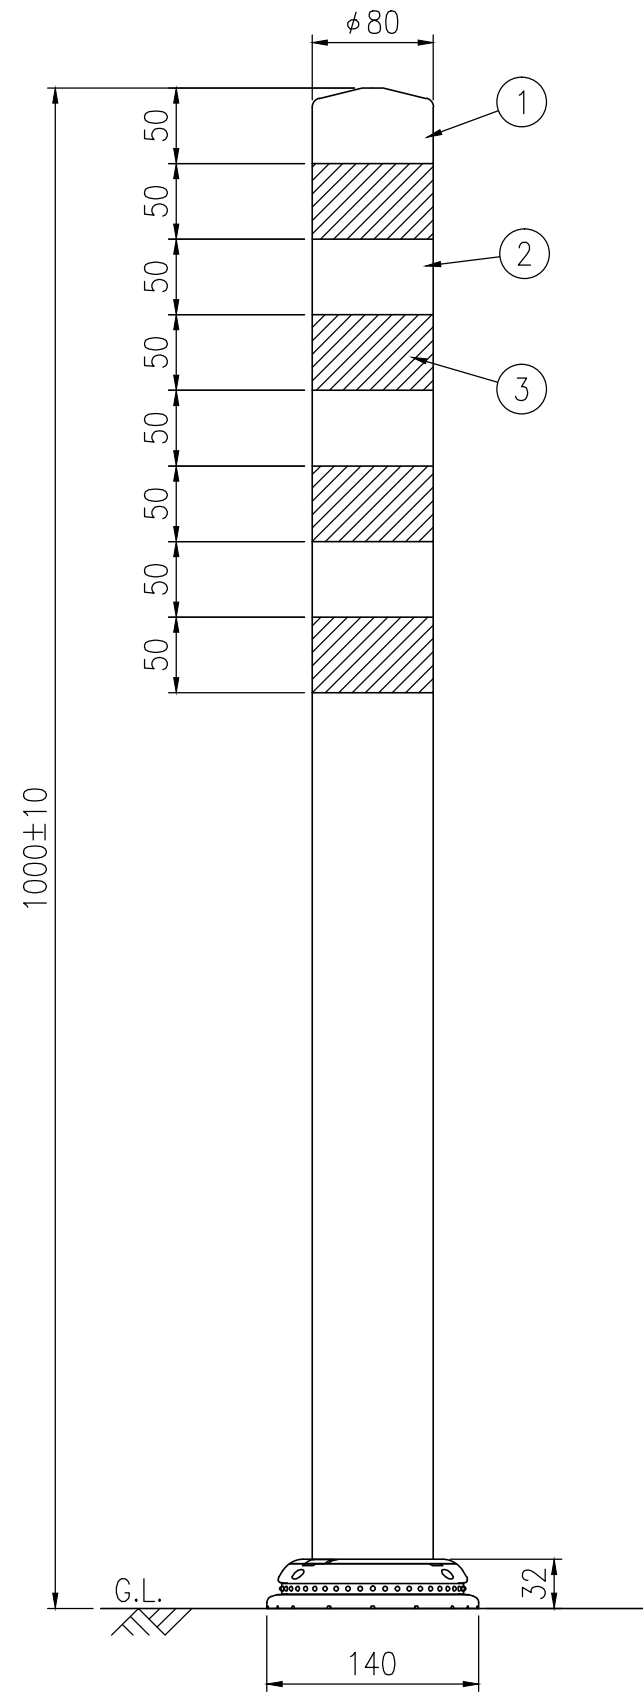

ジスロン ポールコーン CITY R PCCTR-100DBW-N

品番	品名	数量	材質	備考
1	キャップ	1	特殊ウレタン樹脂	ダークブラウン
2	本体柱	1	特殊ウレタン樹脂	ダークブラウン
3	反射材	4	フレキシブルプリズム反射シート	白色
4	ベース部	1	ASA樹脂	ダークブラウン
5	補強ポール	1	特殊ウレタン樹脂	—
6	反射体	—	ガラスビーズ	白色
7	固定ピン	1	ASA樹脂	—

図面番号	KSAH21053
------	-----------

設置図 S=1/5

平面図 S=1/4

A-A半断面図 S=1/2