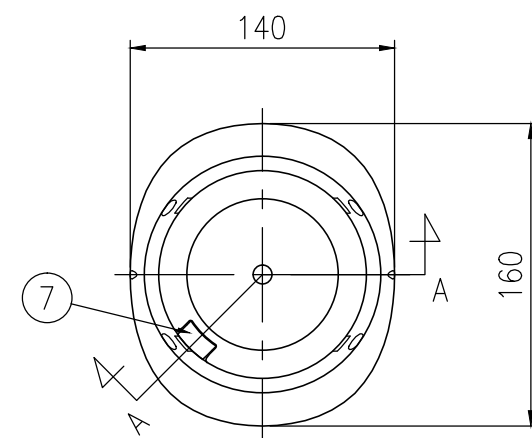

ジスロン ポールコーン CITY R PCCTR-100DBW-N

品番	品名	数量	材質	備考
1	キャップ	1	特殊ウレタン樹脂	ダークブラウン
2	本体柱	1	特殊ウレタン樹脂	ダークブラウン
3	反射材	4	フレキシブルプリズム反射シート	白色
4	ベース部	1	ASA樹脂	ダークブラウン
5	補強ポール	1	特殊ウレタン樹脂	—
6	反射体	—	ガラスビーズ	白色
7	固定ピン	1	ASA樹脂	—

図面番号	KSAH21053
------	-----------

設置図 S=1/5

平面図 S=1/4

A-A半断面図 S=1/2