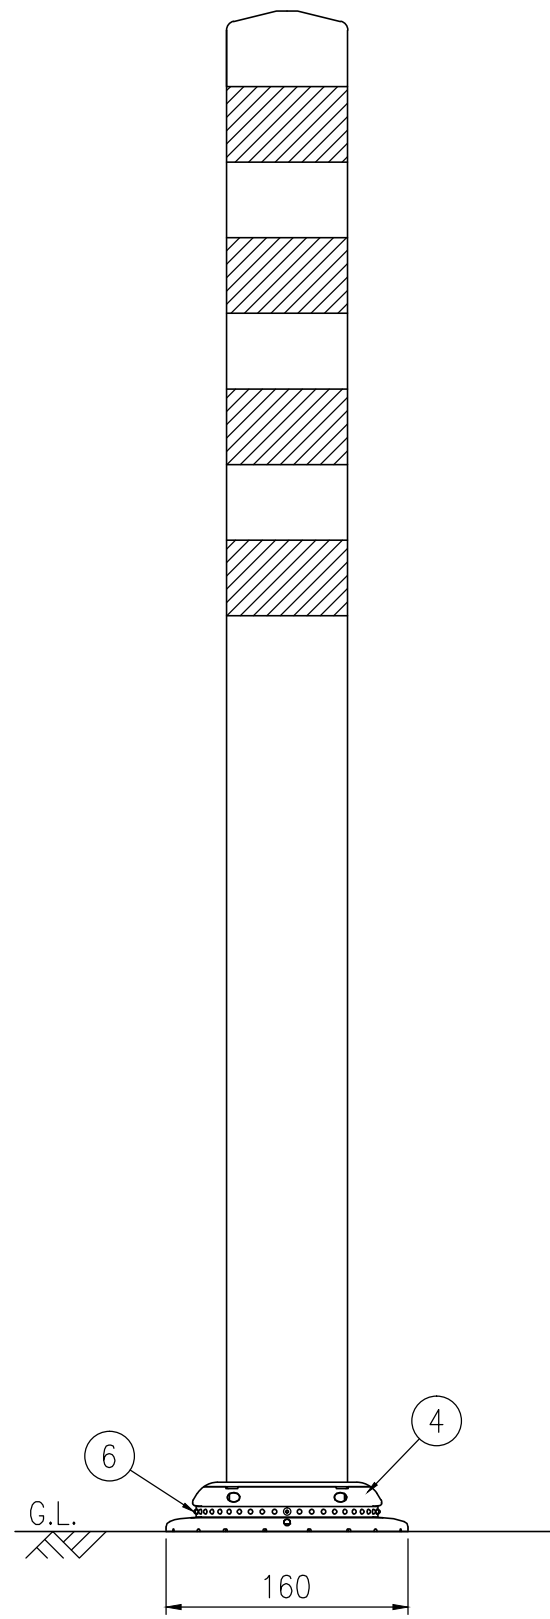

ジスロン ポールコーン CITY R PCCTR-100DBW-N

品番	品名	数量	材質	備考
1	キャップ	1	特殊ウレタン樹脂	ダークブラウン
2	本体柱	1	特殊ウレタン樹脂	ダークブラウン
3	反射材	4	フレキシブルプリズム反射シート	白色
4	ベース部	1	ASA樹脂	ダークブラウン
5	補強ポール	1	特殊ウレタン樹脂	—
6	反射体	—	ガラスビーズ	白色
7	固定ピン	1	ASA樹脂	—

図面番号	KSAH21053
------	-----------

設置図 S=1/5

平面図 S=1/4

A-A半断面図 S=1/2