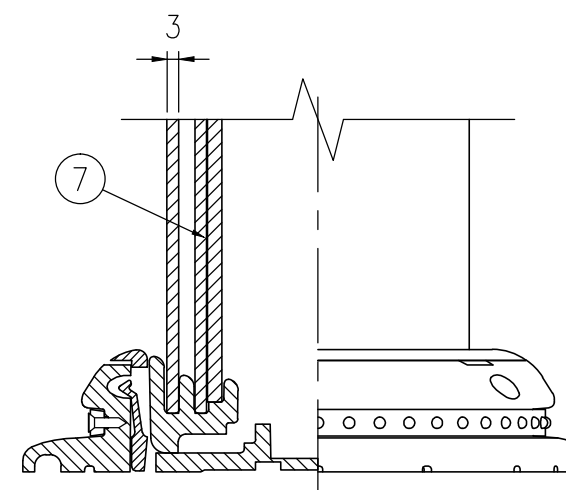

設置図 S=1/5

平面図 S=1/4

ジスロン ポールコーン CITY R PCCTR-100DBW-N				
品番	品名	数量	材質	備考
1	キャップ	1	特殊ウレタン樹脂	ダークブラウン
2	本体柱	1	特殊ウレタン樹脂	ダークブラウン
3	反射材	4	フレキシブルプリズム反射シート	白色
4	ベース部	1	ASA樹脂	ダークブラウン
5	反射体	-	ガラスビーズ	白色
6	固定ピン	1	ASA樹脂	ダークブラウン
7	補強ポール	2	特殊ウレタン樹脂	—

図面番号	KSAH21053*1
------	-------------

B部断面図

A-A半断面図 S=1/2