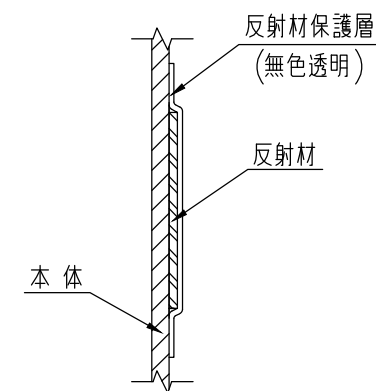

設置図 S=1/5

平面図 S=1/4

ジスロン ポールコーン CITY R PCCTR-100DBW-N				
品番	品名	数量	材質	備考
1	キャップ	1	特殊ウレタン樹脂	ダークブラウン
2	本体柱	1	特殊ウレタン樹脂	ダークブラウン
3	反射材	4	フレキシブルプリズム反射シート	白色
4	ベース部	1	ASA樹脂	ダークブラウン
5	反射体	-	ガラスビーズ	白色
6	固定ピン	1	ASA樹脂	ダークブラウン
7	補強ポール	2	特殊ウレタン樹脂	—

図面番号	KSAH21053*1
------	-------------

B部断面図

A-A半断面図 S=1/2