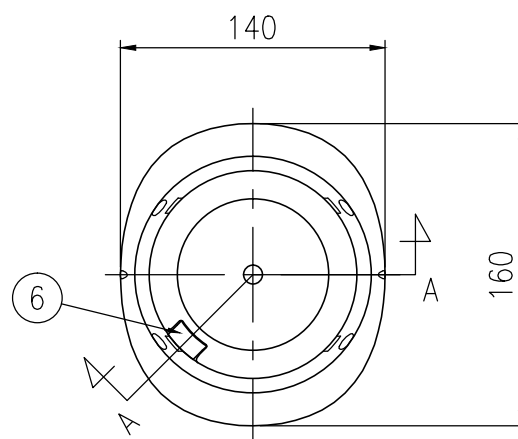

設置図 S=1/5

平面図 S=1/4

ジスロン ポールコーン CITY R PCCTR-100DBW-N				
品番	品名	数量	材質	備考
1	キャップ	1	特殊ウレタン樹脂	ダークブラウン
2	本体柱	1	特殊ウレタン樹脂	ダークブラウン
3	反射材	4	フレキシブルプリズム反射シート	白色
4	ベース部	1	ASA樹脂	ダークブラウン
5	反射体	-	ガラスビーズ	白色
6	固定ピン	1	ASA樹脂	ダークブラウン
7	補強ポール	2	特殊ウレタン樹脂	—

図面番号	KSAH21053*1
------	-------------

B部断面図

A-A半断面図 S=1/2