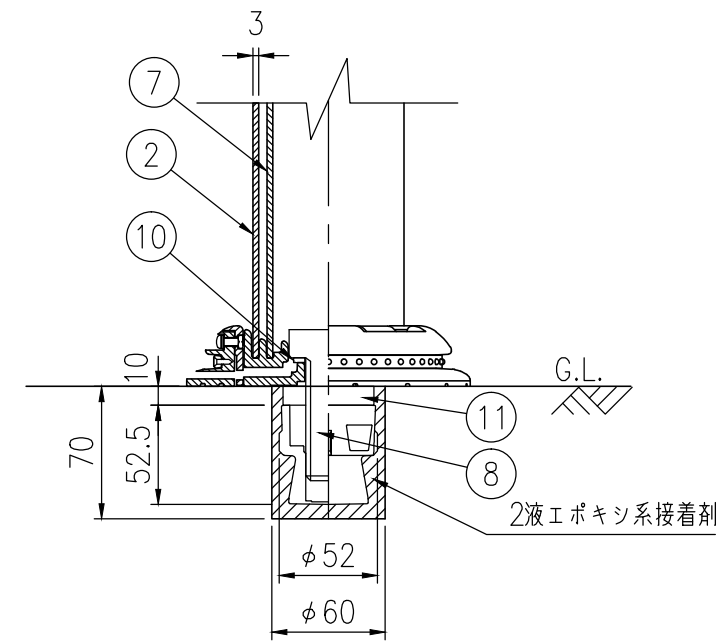

設置図 S=1/4

ジスロン ポールコーンCITY PCCT-80RW-DS				
品番	品名	数量	材質	備考
1	キャップ	1	特殊ウレタン樹脂	赤色
2	本体柱	1	特殊ウレタン樹脂	赤色
3	反射材	3	フレキシブルプリズム反射シート	白色
4	ベース部	1	ASA樹脂	赤色
5	反射体	-	ガラスビーズ	白色
6	固定ビス	1	ステンレス (M4×12)	——
7	補強ポール	1	特殊ウレタン樹脂	——
8	取付ボルト	1	ステンレス (M24×65)	——
9	埋込アンカー	1	アルミニウム合金	——
10	ワッシャ	1	スチール (M24皿ばね座金)	ステンコート
11	スペーサー	1	合成ゴム	——

図面番号	KSAH11116*1
------	-------------

ベース部(設置図) S=1/4