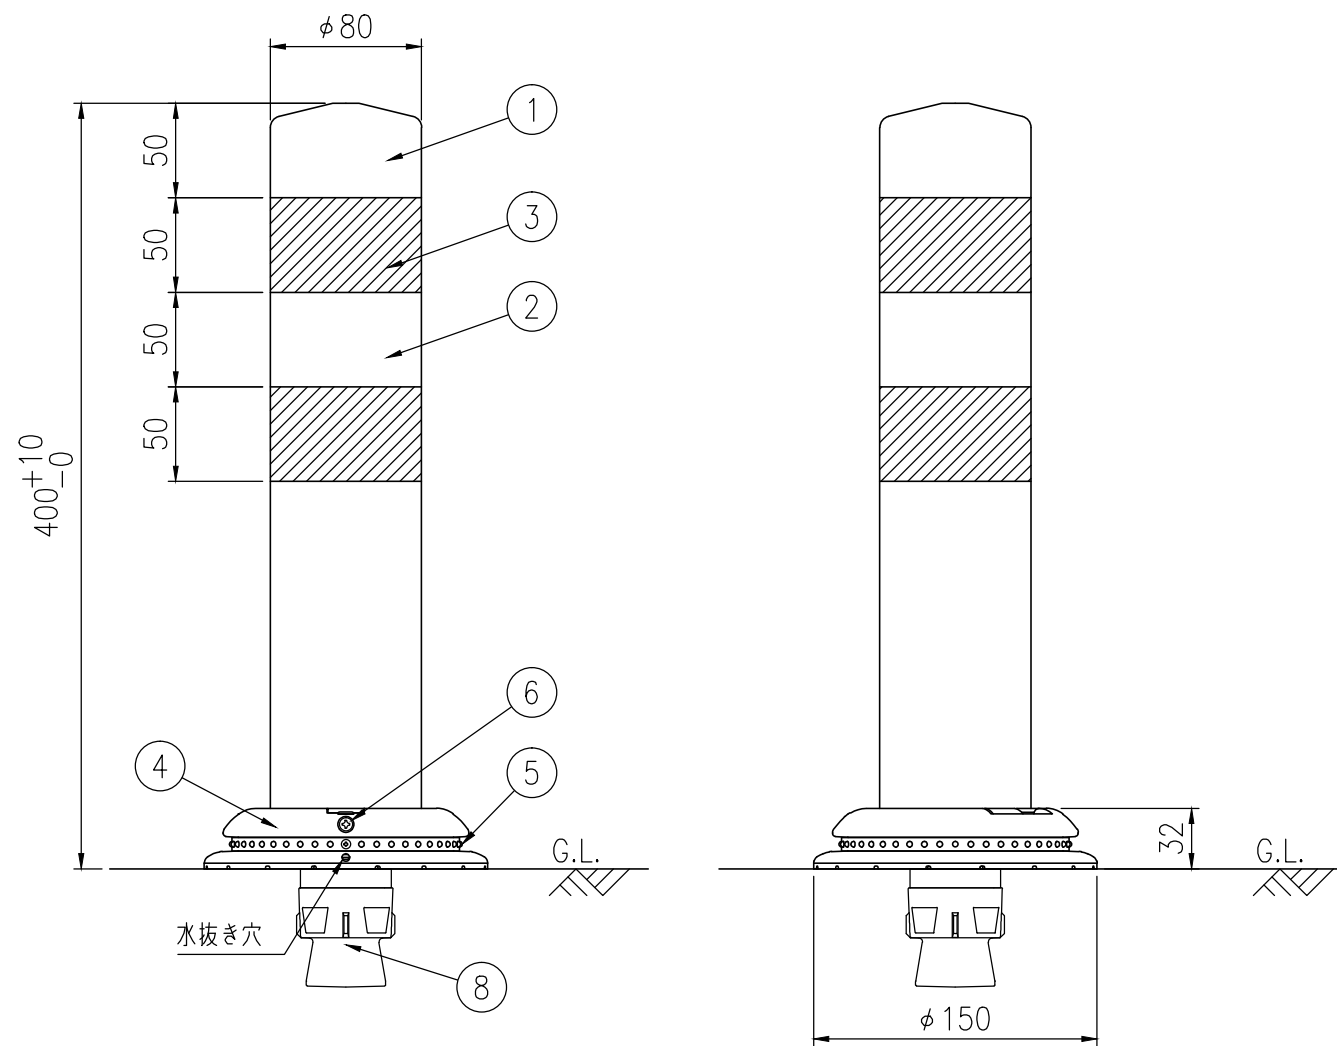

ジスロン ポールコーンCITY PCCT-40RW-DS				
品番	品名	数量	材質	備考
1	キャップ	1	特殊ウレタン樹脂	赤色
2	本体柱	1	特殊ウレタン樹脂	赤色
3	反射材	2	フレキシブルプリズム反射シート	白色
4	ベース部	1	ASA樹脂	赤色
5	反射体	-	ガラスビーズ	白色
6	固定ビス	1	ステンレス (M4×12)	———
7	取付ボルト	1	ステンレス (M24×65)	———
8	埋込アンカー	1	アルミニウム合金	———
9	ワッシャ	1	スチール (M24皿ばね座金)	ステンコート
10	スペーサー	1	合成ゴム	———

図面番号	KSAH11114*1
------	-------------

設置図 S=1/4

ベース部(設置図) S=1/4