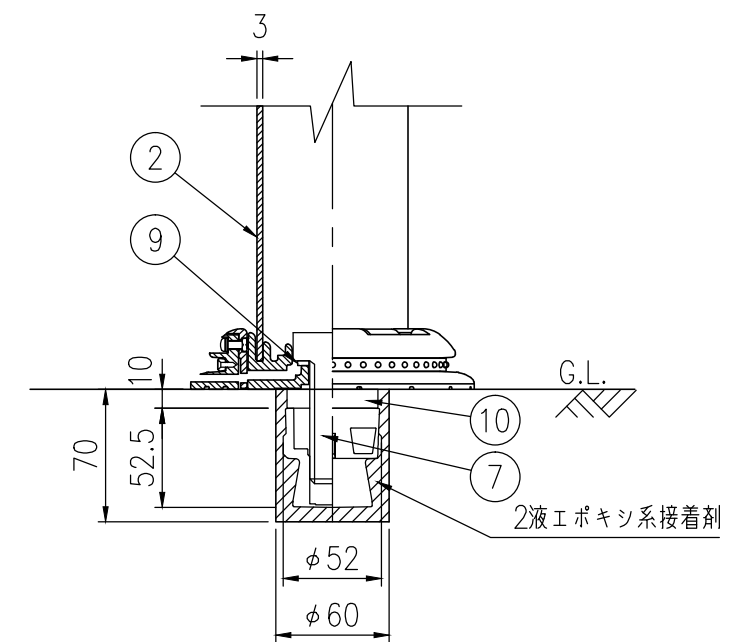

ジスロン ポールコーンCITY PCCT-40RW-DS				
品番	品名	数量	材質	備考
1	キャップ	1	特殊ウレタン樹脂	赤色
2	本体柱	1	特殊ウレタン樹脂	赤色
3	反射材	2	フレキシブルプリズム反射シート	白色
4	ベース部	1	ASA樹脂	赤色
5	反射体	-	ガラスビーズ	白色
6	固定ビス	1	ステンレス (M4×12)	———
7	取付ボルト	1	ステンレス (M24×65)	———
8	埋込アンカー	1	アルミニウム合金	———
9	ワッシャ	1	スチール (M24皿ばね座金)	ステンコート
10	スペーサー	1	合成ゴム	———

図面番号	KSAH11114*1
------	-------------

設置図 S=1/4

ベース部(設置図) S=1/4