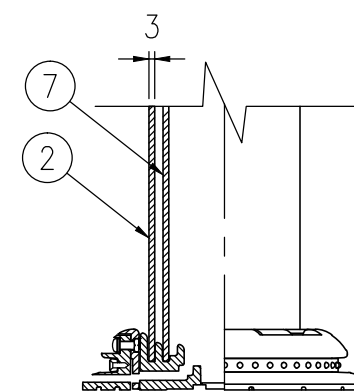

設置図 S=1/4

ジスロン ポールコーンCITY PCCT-65RW-N				
品番	品名	数量	材質	備考
1	キャップ	1	特殊ウレタン樹脂	赤色
2	本体柱	1	特殊ウレタン樹脂	赤色
3	反射材	3	フレキシブルプリズム反射シート	白色
4	ベース部	1	ASA樹脂	赤色
5	反射体	-	ガラスビーズ	白色
6	固定ビス	1	ステンレス (M4×12)	———
7	補強ポール	1	特殊ウレタン樹脂	———

図面番号	KSAH11004*1
------	-------------

ベース部(設置図) S=1/4