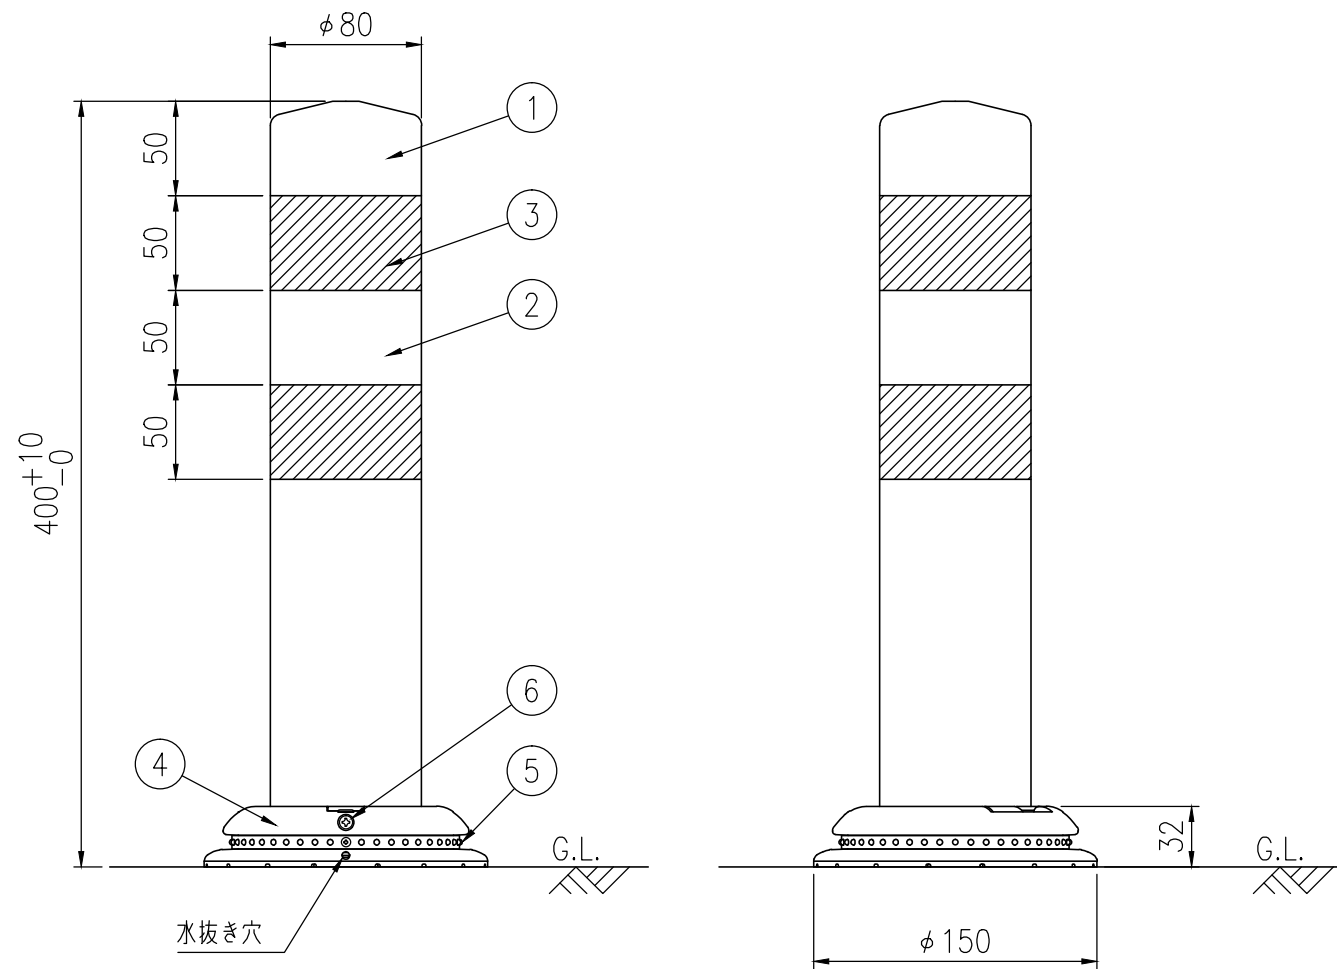

ジスロン ポールコーンCITY PCCT-40RW-N				
品番	品名	数量	材質	備考
1	キャップ	1	特殊ウレタン樹脂	赤色
2	本体柱	1	特殊ウレタン樹脂	赤色
3	反射材	2	フレキシブルプリズム反射シート	白色
4	ベース部	1	ASA樹脂	赤色
5	反射体	-	ガラスビーズ	白色
6	固定ビス	1	ステンレス (M4×12)	—

図面番号	KSAH11003*1
------	-------------

設置図 S=1/4

ベース部(設置図) S=1/4