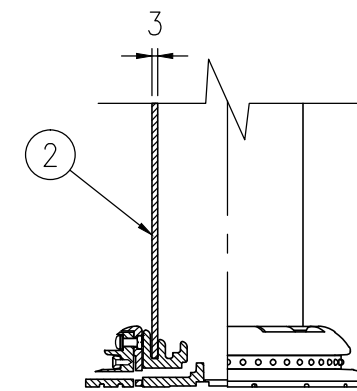

ジスロン ポールコーンCITY PCCT-40RW-N				
品番	品名	数量	材質	備考
1	キャップ	1	特殊ウレタン樹脂	赤色
2	本体柱	1	特殊ウレタン樹脂	赤色
3	反射材	2	フレキシブルプリズム反射シート	白色
4	ベース部	1	ASA樹脂	赤色
5	反射体	-	ガラスビーズ	白色
6	固定ビス	1	ステンレス (M4×12)	—

図面番号	KSAH11003*1
------	-------------

設置図 S=1/4

ベース部(設置図) S=1/4