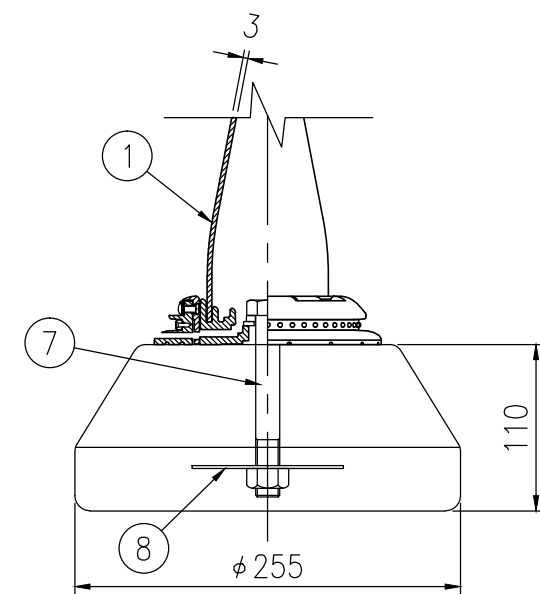

設置図 S=1/5

ジスロン ポールコーンガイド PCGD-65DB-S-K				
品番	品名	数量	材質	備考
1	本体柱	1	特殊ウレタン樹脂	茶色
2	反射材	1	フレキシブルプリズム反射シート	白色
3	反射材	1	封入レンズ型反射シート	W90×H420
4	ベース部	1	ASA樹脂	茶色
5	反射体	-	ガラスビーズ	白色
6	固定ビス	1	ステンレス (M4×12)	—
7	ボルト・ナット	1	(M16×120,W,SW,N)	溶融亜鉛めっき
8	大型角座金	1	アルミニウム合金	—
9	スタンド台座	1	ポリエチレン樹脂	黒色

図面番号	KSAH16041
------	-----------

\* ③ 反射材の標示内容は別途指示による

ベース部詳細図 S=1/5