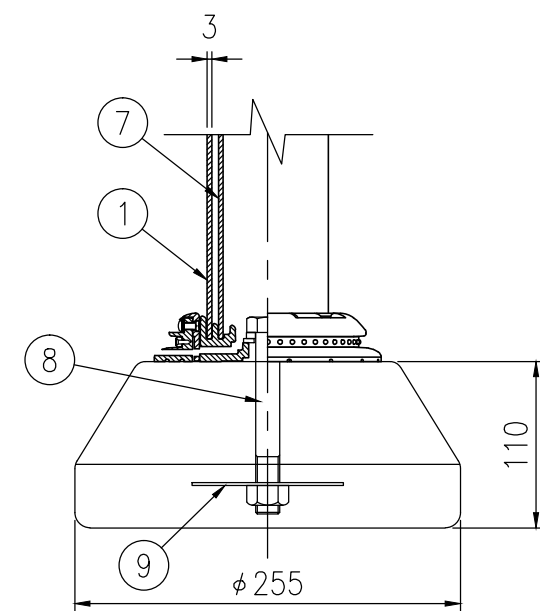

ジスロン ポールコーンガイド PCGD-80B-S-K				
品番	品名	数量	材質	備考
1	本体柱	1	特殊ウレタン樹脂	青色
2	反射材	1	フレキシブルプリズム反射シート	白色
3	反射材	1	封入レンズ型反射シート	W90×H420
4	ベース部	1	ASA樹脂	黒色
5	反射体	-	ガラスビーズ	白色
6	固定ビス	1	ステンレス (M4×12)	——
7	補強体	1	特殊ウレタン樹脂	——
8	ボルト・ナット	1	(M16×120,W,SW,N)	溶融亜鉛めっき
9	大型角座金	1	アルミニウム合金	——
10	スタンド台座	1	ポリエチレン樹脂	黒色

図面番号	KSAH16026
------	-----------

※ ③ 反射材の標示内容は別途指示による

設置図 S=1/5

ベース部詳細図 S=1/5