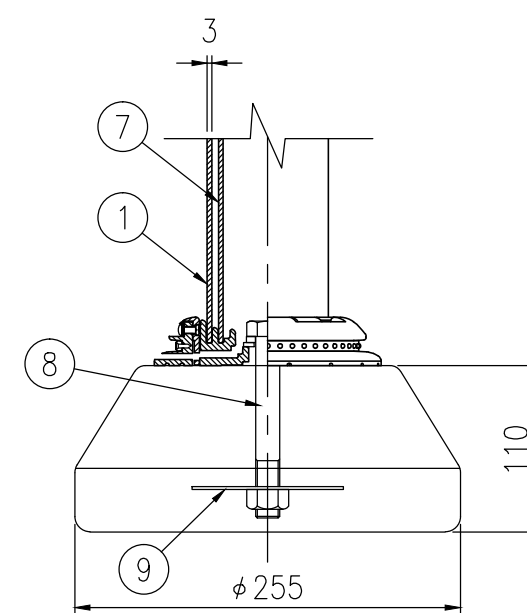

ジスロン ポールコーンガイド PCGD-80G-W-K				
品番	品名	数量	材質	備考
1	本体柱	1	特殊ウレタン樹脂	緑色
2	反射材	1	フレキシブルプリズム反射シート	白色
3	反射材	2	封入レンズ型反射シート	W90×H420
4	ベース部	1	ASA樹脂	緑色
5	反射体	-	ガラスビーズ	白色
6	固定ビス	1	ステンレス (M4×12)	——
7	補強体	1	特殊ウレタン樹脂	——
8	ボルト・ナット	1	(M16×120,W,SW,N)	溶融垂鉛めっき
9	大型角座金	1	アルミニウム合金	——
10	スタンド台座	1	ポリエチレン樹脂	黒色

図面番号	KSAH15024*1
------	-------------

\* ③ 反射材の標示内容は別途指示による

設置図 S=1/5

ベース部詳細図 S=1/5