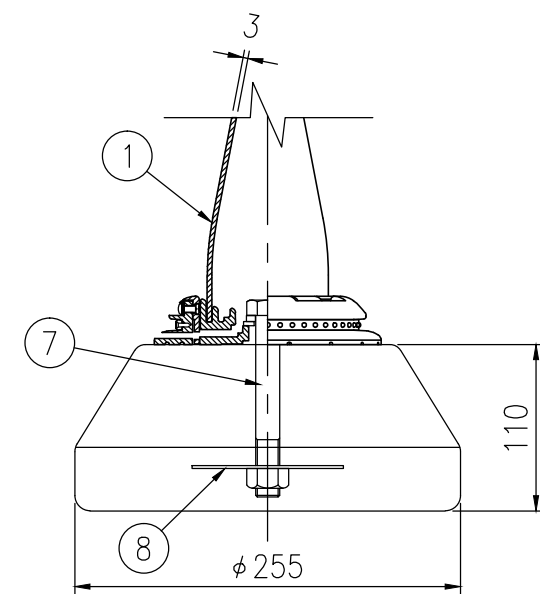

ジスロン ポールコーンガイド PCGD-65R-W-K				
品番	品名	数量	材質	備考
1	本体柱	1	特殊ウレタン樹脂	赤色
2	反射材	1	フレキシブルプリズム反射シート	白色
3	反射材	2	封入レンズ型反射シート	W90×H420
4	ベース部	1	ASA樹脂	赤色
5	反射体	-	ガラスビーズ	白色
6	固定ビス	1	ステンレス (M4×12)	—
7	ボルト・ナット	1	(M16×120,W,SW,N)	溶融亜鉛めっき
8	大型角座金	1	アルミニウム合金	—
9	スタンド台座	1	ポリエチレン樹脂	黒色

図面番号	KSAH15019*1
------	-------------

* ③ 反射材の標示内容は別途指示による

設置図 S=1/5

ベース部詳細図 S=1/5