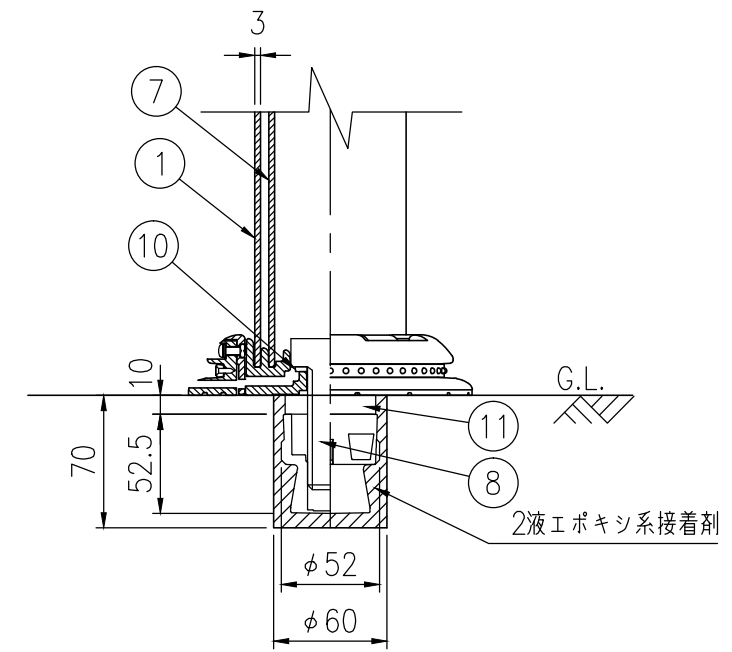

ジスロン ポールコーンガイド PCGD-80G-S-DS				
品番	品名	数量	材質	備考
1	本体柱	1	特殊ウレタン樹脂	緑色
2	反射材	1	フレキシブルプリズム反射シート	白色
3	反射材	1	封入レンズ型反射シート	W90×H420
4	ベース部	1	ASA樹脂	緑色
5	反射体	-	ガラスビーズ	白色
6	固定ビス	1	ステンレス (M4×12)	——
7	補強体	1	特殊ウレタン樹脂	——
8	取付ボルト	1	ステンレス (M24×65)	——
9	埋込アンカー	1	アルミニウム合金	——
10	ワッシャ	1	スチール (M24皿ばね座金)	ステンコート
11	スペーサー	1	合成ゴム	——

図面番号 KSAH11111*1

* ③ 反射材の標示内容は別途指示による

ベース部(設置図) S=1/4