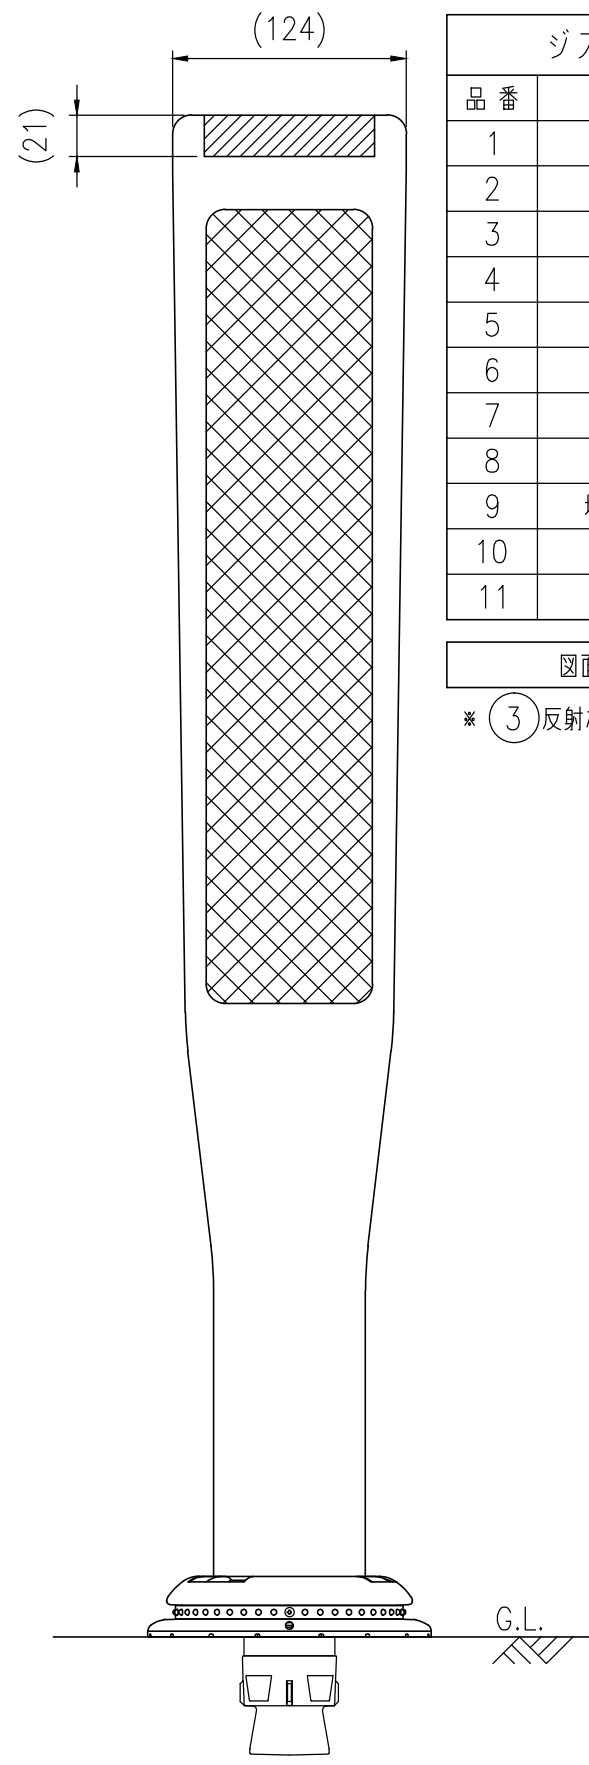

設置図 S=1/4

ジスロン ポールコーンガイド PCGD-80R-W-DS				
品番	品名	数量	材質	備考
1	本体柱	1	特殊ウレタン樹脂	赤色
2	反射材	1	フレキシブルプリズム反射シート	白色
3	反射材	2	封入レンズ型反射シート	W90×H420
4	ベース部	1	ASA樹脂	赤色
5	反射体	-	ガラスビーズ	白色
6	固定ビス	1	ステンレス (M4×12)	——
7	補強体	1	特殊ウレタン樹脂	——
8	取付ボルト	1	ステンレス (M24×65)	——
9	埋込アンカー	1	アルミニウム合金	——
10	ワッシャ	1	スチール (M24皿ばね座金)	ステンコート
11	スペーサー	1	合成ゴム	——

図面番号	KSAH11109*1
------	-------------

* ③ 反射材の標示内容は別途指示による

ベース部(設置図) S=1/4