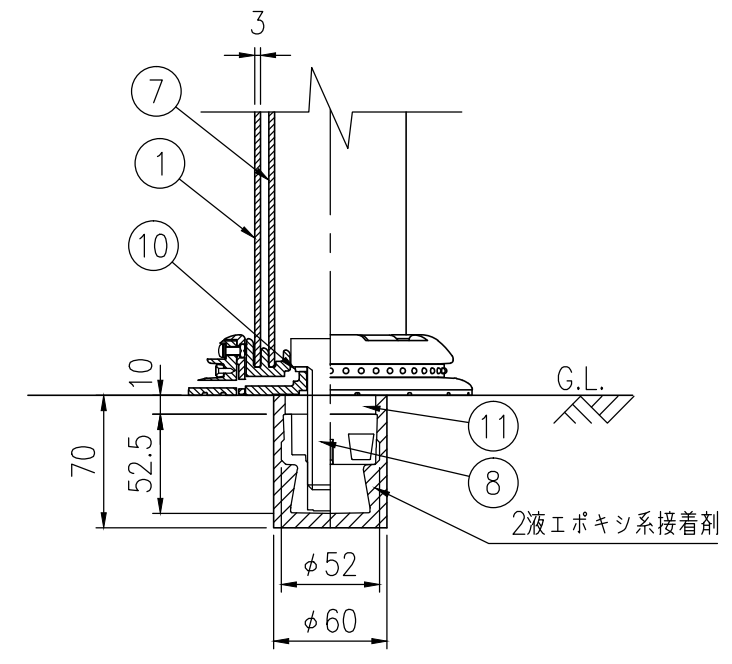

設置図 S=1/4

ジスロン ポールコーンガイド PCGD-80R-W-DS				
品番	品名	数量	材質	備考
1	本体柱	1	特殊ウレタン樹脂	赤色
2	反射材	1	フレキシブルプリズム反射シート	白色
3	反射材	2	封入レンズ型反射シート	W90×H420
4	ベース部	1	ASA樹脂	赤色
5	反射体	-	ガラスビーズ	白色
6	固定ビス	1	ステンレス (M4×12)	——
7	補強体	1	特殊ウレタン樹脂	——
8	取付ボルト	1	ステンレス (M24×65)	——
9	埋込アンカー	1	アルミニウム合金	——
10	ワッシャ	1	スチール (M24皿ばね座金)	ステンコート
11	スペーサー	1	合成ゴム	——

図面番号	KSAH11109*1
------	-------------

* ③ 反射材の標示内容は別途指示による

ベース部(設置図) S=1/4