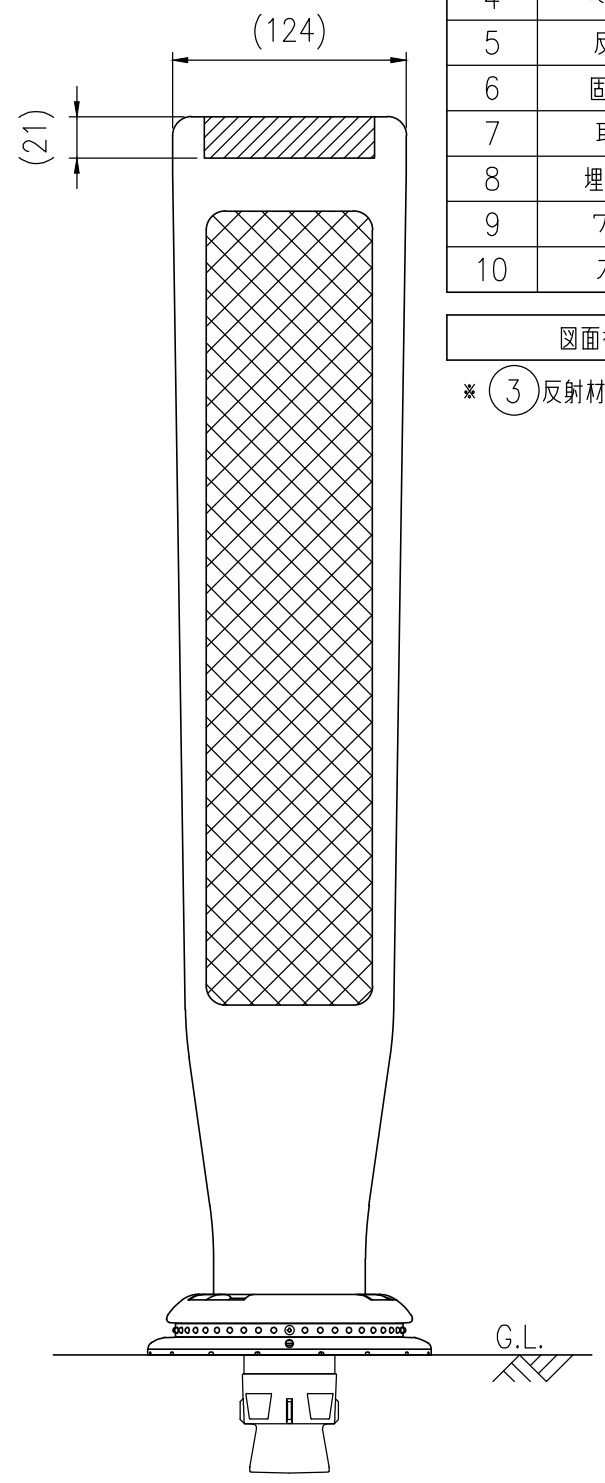

設置図 S=1/4

ジスロン ポールコーンガイド PCGD-65R-W-DS				
品番	品名	数量	材質	備考
1	本体柱	1	特殊ウレタン樹脂	赤色
2	反射材	1	フレキシブルプリズム反射シート	白色
3	反射材	2	封入レンズ型反射シート	W90×H420
4	ベース部	1	ASA樹脂	赤色
5	反射体	-	ガラスビーズ	白色
6	固定ビス	1	ステンレス (M4×12)	——
7	取付ボルト	1	ステンレス (M24×65)	——
8	埋込アンカー	1	アルミニウム合金	——
9	フッシャ	1	スチール (M24皿ばね座金)	ステンコート
10	スペーサー	1	合成ゴム	——

図面番号	KSAH11108*1
------	-------------

* ③ 反射材の標示内容は別途指示による

ベース部(設置図) S=1/4