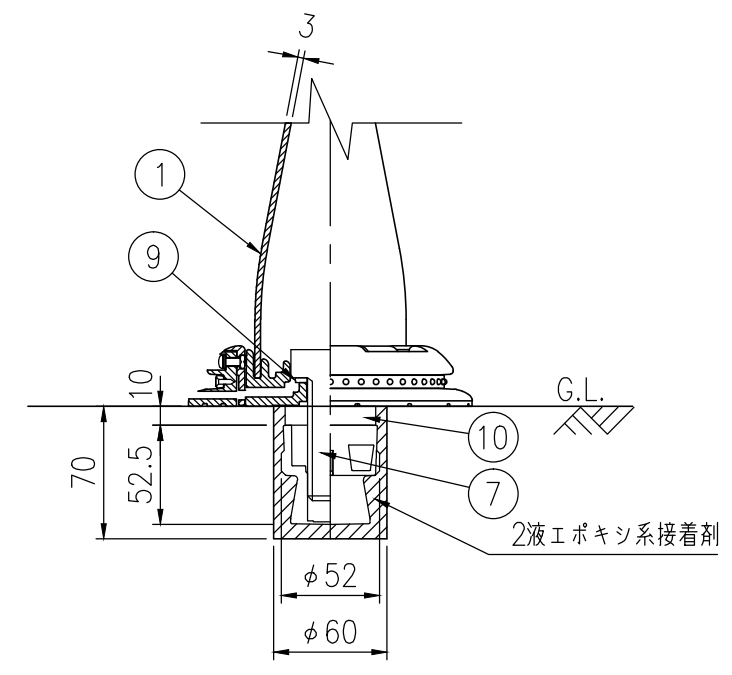

設置図 S=1/4

ジスロン ポールコーンガイド PCGD-65R-W-DS				
品番	品名	数量	材質	備考
1	本体柱	1	特殊ウレタン樹脂	赤色
2	反射材	1	フレキシブルプリズム反射シート	白色
3	反射材	2	封入レンズ型反射シート	W90×H420
4	ベース部	1	ASA樹脂	赤色
5	反射体	-	ガラスビーズ	白色
6	固定ビス	1	ステンレス (M4×12)	——
7	取付ボルト	1	ステンレス (M24×65)	——
8	埋込アンカー	1	アルミニウム合金	——
9	フッシャ	1	スチール (M24皿ばね座金)	ステンコート
10	スペーサー	1	合成ゴム	——

図面番号	KSAH11108*1
------	-------------

* ③ 反射材の標示内容は別途指示による

ベース部(設置図) S=1/4