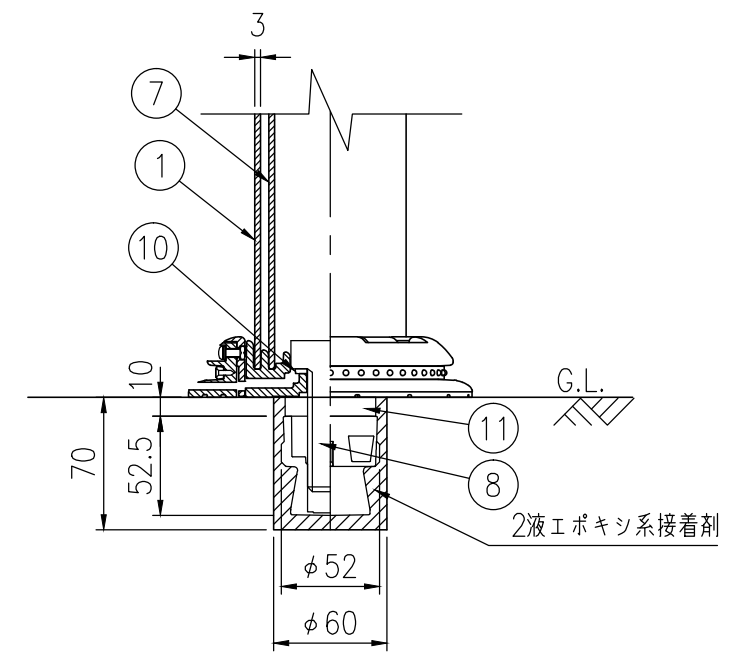

ジスロン ポールコーンガイド PCGD-80R-S-DS				
品番	品名	数量	材質	備考
1	本体柱	1	特殊ウレタン樹脂	赤色
2	反射材	1	フレキシブルプリズム反射シート	白色
3	反射材	1	封入レンズ型反射シート	W90×H420
4	ベース部	1	ASA樹脂	赤色
5	反射体	-	ガラスビーズ	白色
6	固定ビス	1	ステンレス (M4×12)	——
7	補強体	1	特殊ウレタン樹脂	——
8	取付ボルト	1	ステンレス (M24×65)	——
9	埋込アンカー	1	アルミニウム合金	——
10	ワッシャ	1	スチール (M24皿ばね座金)	ステンコート
11	スペーサー	1	合成ゴム	——

図面番号	KSAH11107*1
------	-------------

* ③ 反射材の標示内容は別途指示による

ベース部(設置図) S=1/4