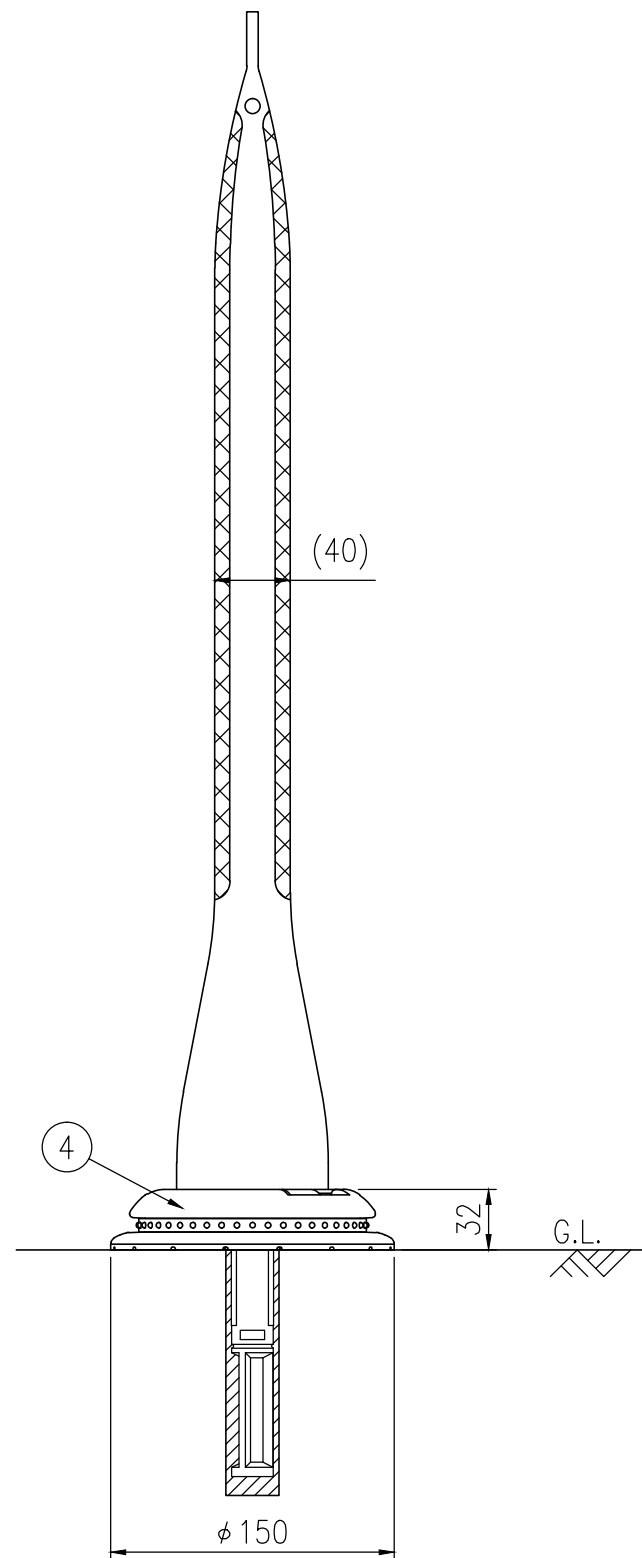

設置図 S=1/4

ベース部(設置図) S=1/4

ジスロン ポールコーンガイド PCGD-65G-W-M16				
品番	品名	数量	材質	備考
1	本体柱	1	特殊ウレタン樹脂	緑色
2	反射材	1	フレキシブルプリズム反射シート	白色
3	反射材	2	封入レンズ型反射シート	W90×H420
4	ベース部	1	ASA樹脂	緑色
5	反射体	-	ガラスビーズ	白色
6	固定ビス	1	ステンレス (M4×12)	——
7	取付ボルト	1	ステンレス (M16×50)	——
8	埋込アンカー	1	アルミニウム合金	——
9	ワッシャー	2	ステンレス (M16)	——
10	スプリングワッシャー	1	ステンレス (M16)	——

図面番号	KSAH11035*1
------	-------------

* ③ 反射材の標示内容は別途指示による