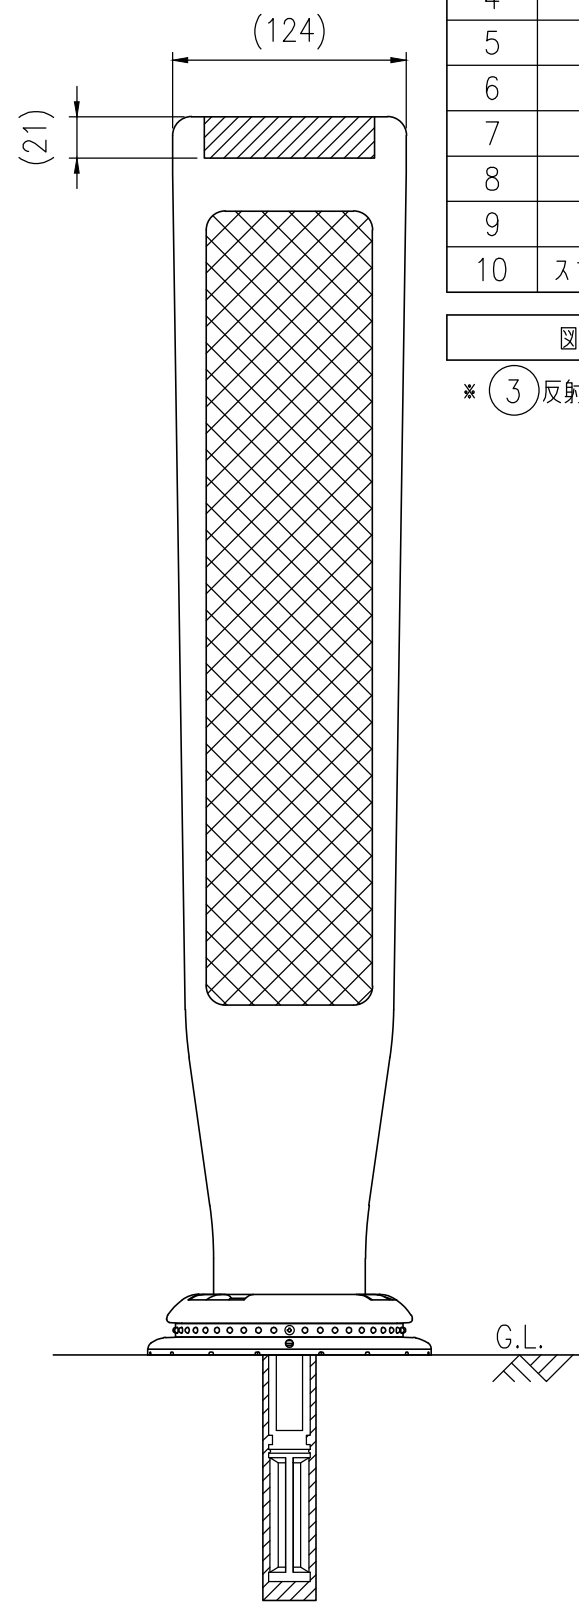

設置図 S=1/4

ベース部(設置図) S=1/4

ジスロン ポールコーンガイド PCGD-65G-W-M16				
品番	品名	数量	材質	備考
1	本体柱	1	特殊ウレタン樹脂	緑色
2	反射材	1	フレキシブルプリズム反射シート	白色
3	反射材	2	封入レンズ型反射シート	W90×H420
4	ベース部	1	ASA樹脂	緑色
5	反射体	-	ガラスビーズ	白色
6	固定ビス	1	ステンレス (M4×12)	——
7	取付ボルト	1	ステンレス (M16×50)	——
8	埋込アンカー	1	アルミニウム合金	——
9	ワッシャー	2	ステンレス (M16)	——
10	スプリングワッシャー	1	ステンレス (M16)	——

図面番号	KSAH11035*1
------	-------------

* ③ 反射材の標示内容は別途指示による