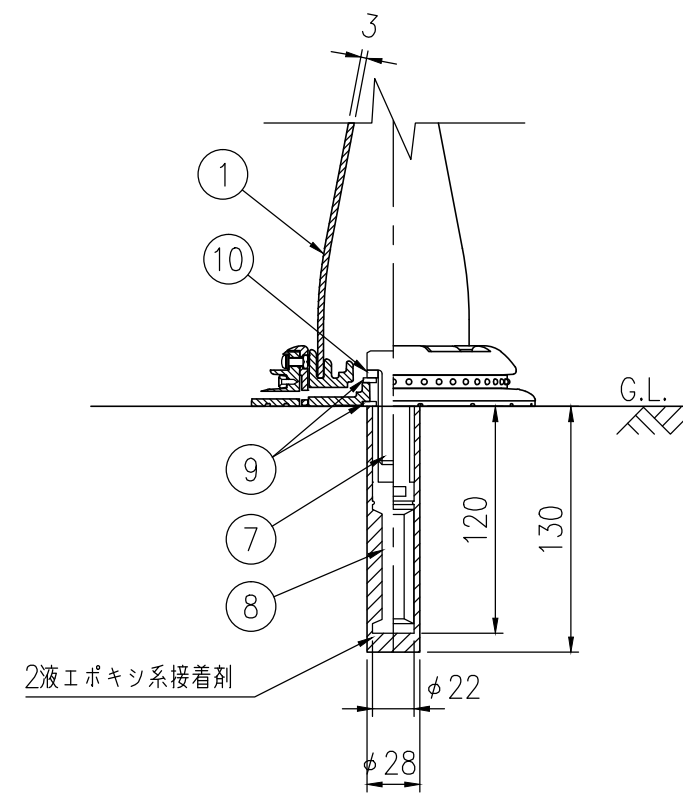

設置図 S=1/4

ベース部(設置図) S=1/4

ジスロン ポールコーンガイド PCGD-65G-W-M16				
品番	品名	数量	材質	備考
1	本体柱	1	特殊ウレタン樹脂	緑色
2	反射材	1	フレキシブルプリズム反射シート	白色
3	反射材	2	封入レンズ型反射シート	W90×H420
4	ベース部	1	ASA樹脂	緑色
5	反射体	-	ガラスビーズ	白色
6	固定ビス	1	ステンレス (M4×12)	——
7	取付ボルト	1	ステンレス (M16×50)	——
8	埋込アンカー	1	アルミニウム合金	——
9	ワッシャー	2	ステンレス (M16)	——
10	スプリングワッシャー	1	ステンレス (M16)	——

図面番号	KSAH11035*1
------	-------------

* ③ 反射材の標示内容は別途指示による