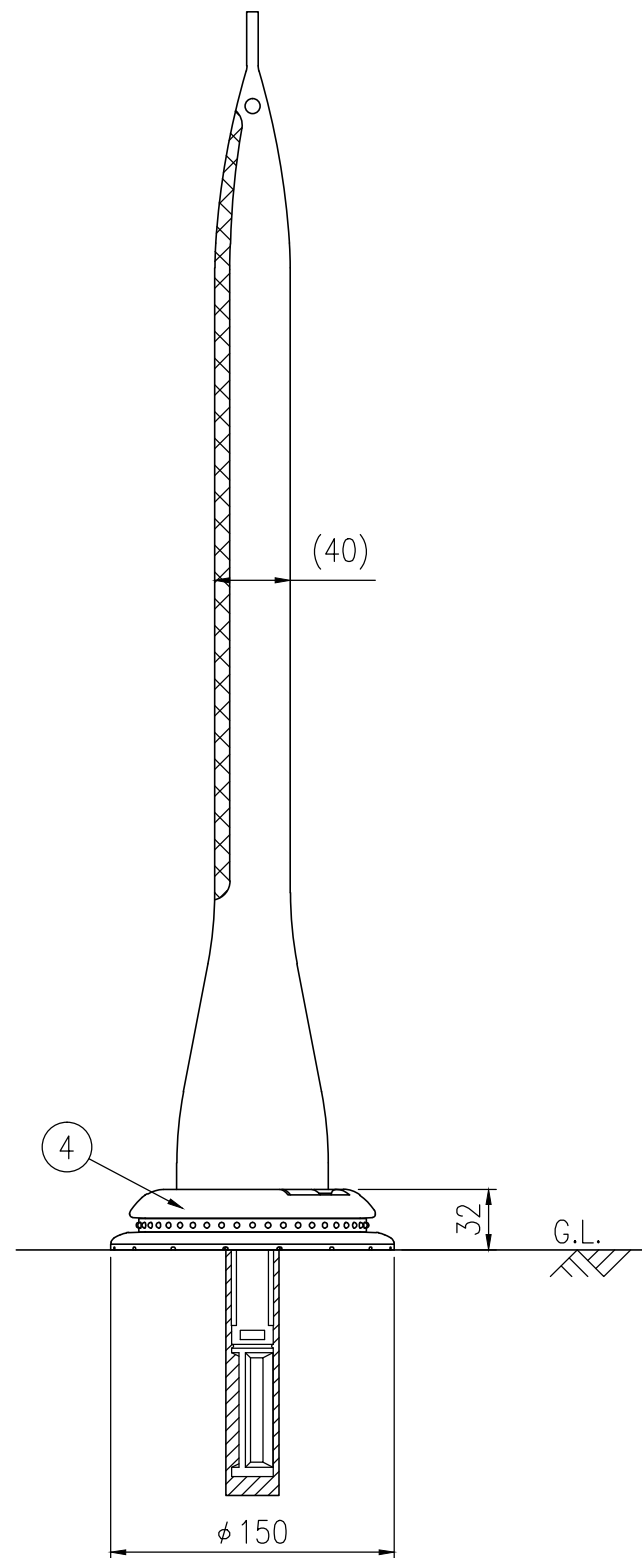

設置図 S=1/4

ベース部(設置図) S=1/4

ジスロン ポールコーンガイド PCGD-65G-S-M16

品番	品名	数量	材質	備考
1	本体柱	1	特殊ウレタン樹脂	緑色
2	反射材	1	フレキシブルプリズム反射シート	白色
3	反射材	1	封入レンズ型反射シート	W90×H420
4	ベース部	1	ASA樹脂	緑色
5	反射体	-	ガラスビーズ	白色
6	固定ビス	1	ステンレス (M4×12)	———
7	取付ボルト	1	ステンレス (M16×50)	———
8	埋込アンカー	1	アルミニウム合金	———
9	ワッシャー	2	ステンレス (M16)	———
10	スプリングワッシャー	1	ステンレス (M16)	———

図面番号 KSAH11033\*1

\* ③ 反射材の標示内容は別途指示による