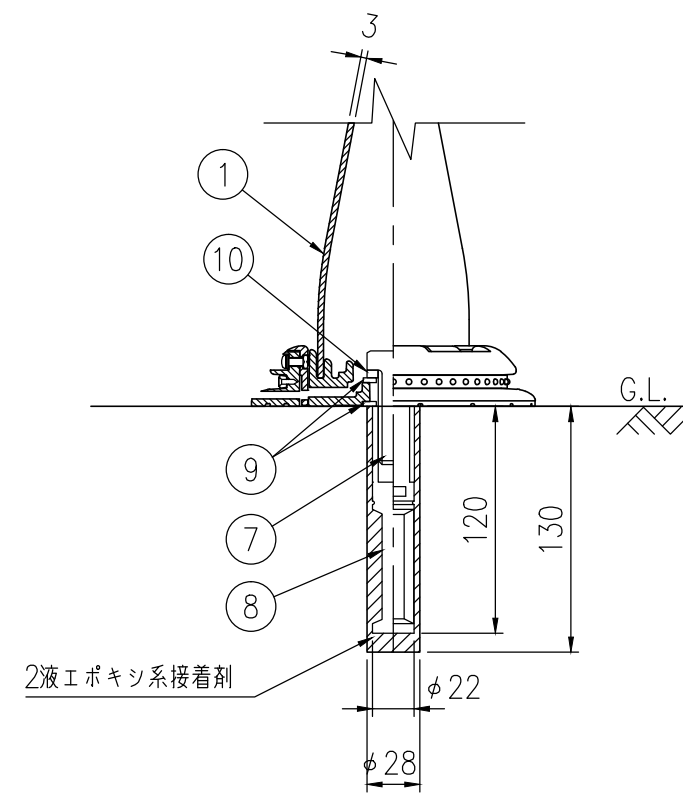

設置図 S=1/4

ベース部(設置図) S=1/4

ジスロン ポールコーンガイド PCGD-65G-S-M16

品番	品名	数量	材質	備考
1	本体柱	1	特殊ウレタン樹脂	緑色
2	反射材	1	フレキシブルプリズム反射シート	白色
3	反射材	1	封入レンズ型反射シート	W90×H420
4	ベース部	1	ASA樹脂	緑色
5	反射体	-	ガラスビーズ	白色
6	固定ビス	1	ステンレス (M4×12)	———
7	取付ボルト	1	ステンレス (M16×50)	———
8	埋込アンカー	1	アルミニウム合金	———
9	ワッシャー	2	ステンレス (M16)	———
10	スプリングワッシャー	1	ステンレス (M16)	———

図面番号 KSAH11033\*1

\* ③ 反射材の標示内容は別途指示による