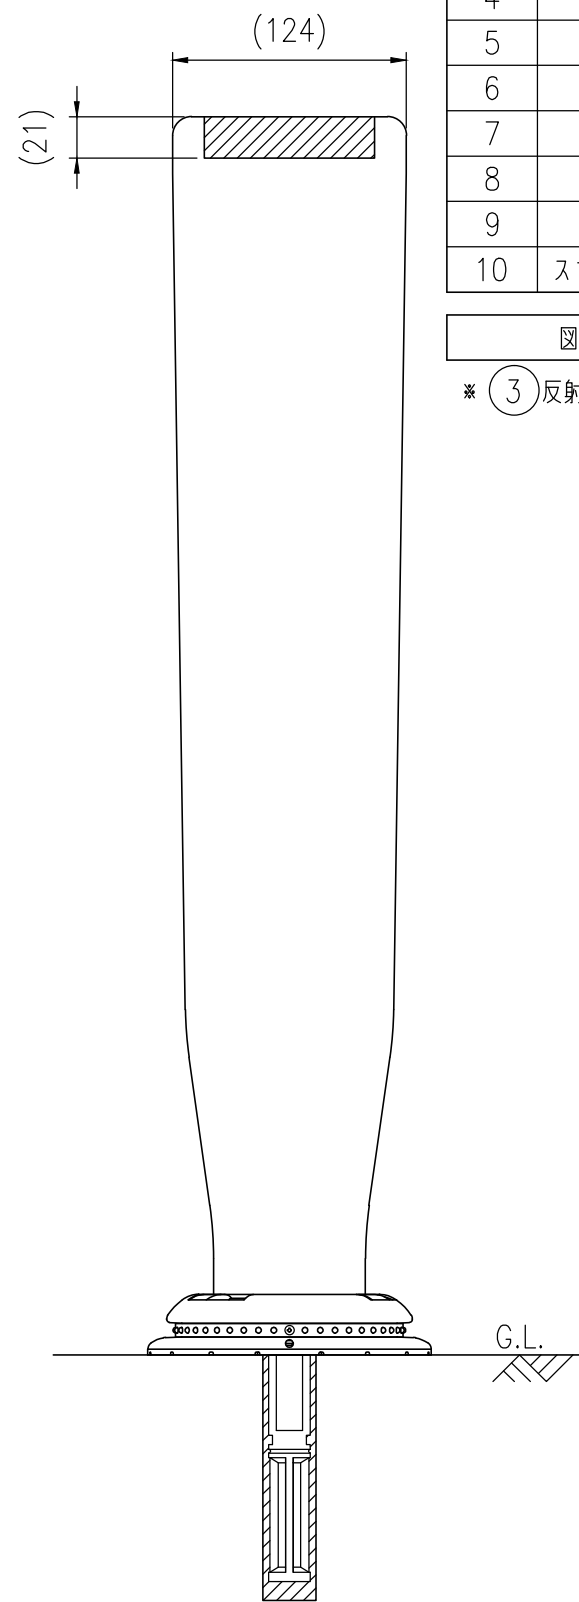

設置図 S=1/4

ベース部(設置図) S=1/4

ジスロン ポールコーンガイド PCGD-65G-S-M16

品番	品名	数量	材質	備考
1	本体柱	1	特殊ウレタン樹脂	緑色
2	反射材	1	フレキシブルプリズム反射シート	白色
3	反射材	1	封入レンズ型反射シート	W90×H420
4	ベース部	1	ASA樹脂	緑色
5	反射体	-	ガラスビーズ	白色
6	固定ビス	1	ステンレス (M4×12)	———
7	取付ボルト	1	ステンレス (M16×50)	———
8	埋込アンカー	1	アルミニウム合金	———
9	ワッシャー	2	ステンレス (M16)	———
10	スプリングワッシャー	1	ステンレス (M16)	———

図面番号 KSAH11033\*1

\* ③ 反射材の標示内容は別途指示による