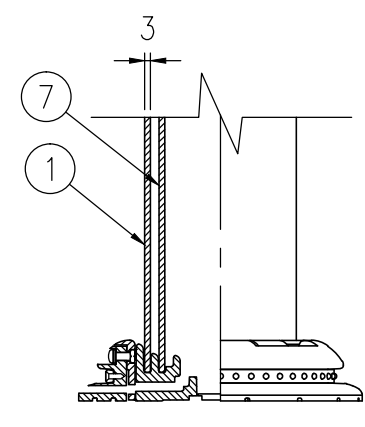

設置図 S=1/4

ベース部(設置図) S=1/4

ジスロン ポールコーンガイド PCGD-80G-W-N				
品番	品名	数量	材質	備考
1	本体柱	1	特殊ウレタン樹脂	緑色
2	反射材	1	フレキシブルプリズム反射シート	白色
3	反射材	2	封入レンズ型反射シート	W90×H420
4	ベース部	1	ASA樹脂	緑色
5	反射体	-	ガラスビーズ	白色
6	固定ビス	1	ステンレス (M4×12)	—
7	補強体	1	特殊ウレタン樹脂	—

図面番号	KSAH11032*1
------	-------------

* (3) 反射材の標示内容は別途指示による