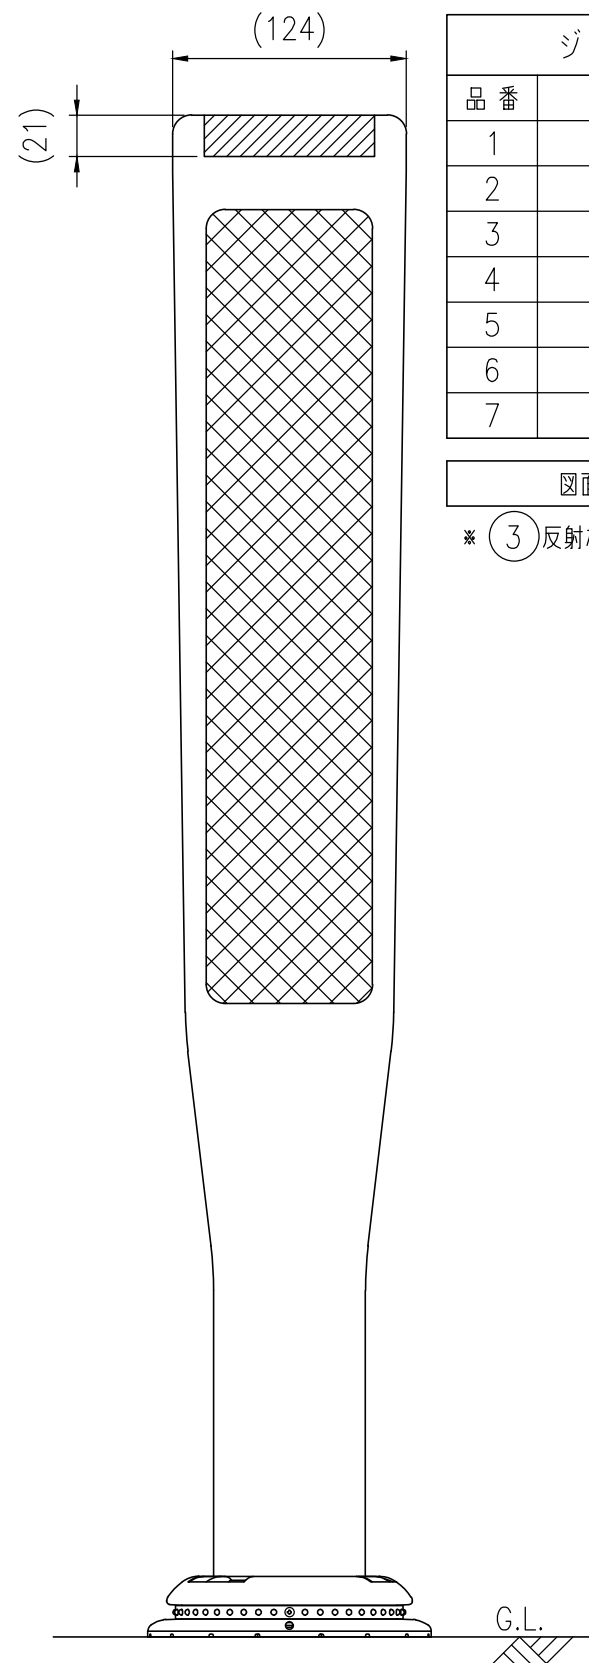

設置図 S=1/4

ベース部(設置図) S=1/4

ジスロン ポールコーンガイド PCGD-80G-W-N				
品番	品名	数量	材質	備考
1	本体柱	1	特殊ウレタン樹脂	緑色
2	反射材	1	フレキシブルプリズム反射シート	白色
3	反射材	2	封入レンズ型反射シート	W90×H420
4	ベース部	1	ASA樹脂	緑色
5	反射体	-	ガラスビーズ	白色
6	固定ビス	1	ステンレス (M4×12)	—
7	補強体	1	特殊ウレタン樹脂	—

図面番号	KSAH11032*1
------	-------------

* (3) 反射材の標示内容は別途指示による