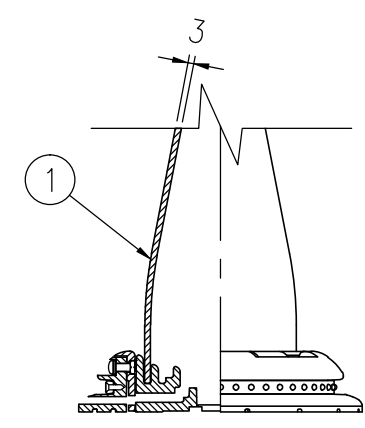

設置図 S=1/4

ベース部(設置図) S=1/4

ジスロン ポールコーンガイド PCGD-65G-W-N				
品番	品名	数量	材質	備考
1	本体柱	1	特殊ウレタン樹脂	緑色
2	反射材	1	フレキシブルプリズム反射シート	白色
3	反射材	2	封入レンズ型反射シート	W90×H420
4	ベース部	1	ASA樹脂	緑色
5	反射体	-	ガラスビーズ	白色
6	固定ビス	1	ステンレス (M4×12)	—