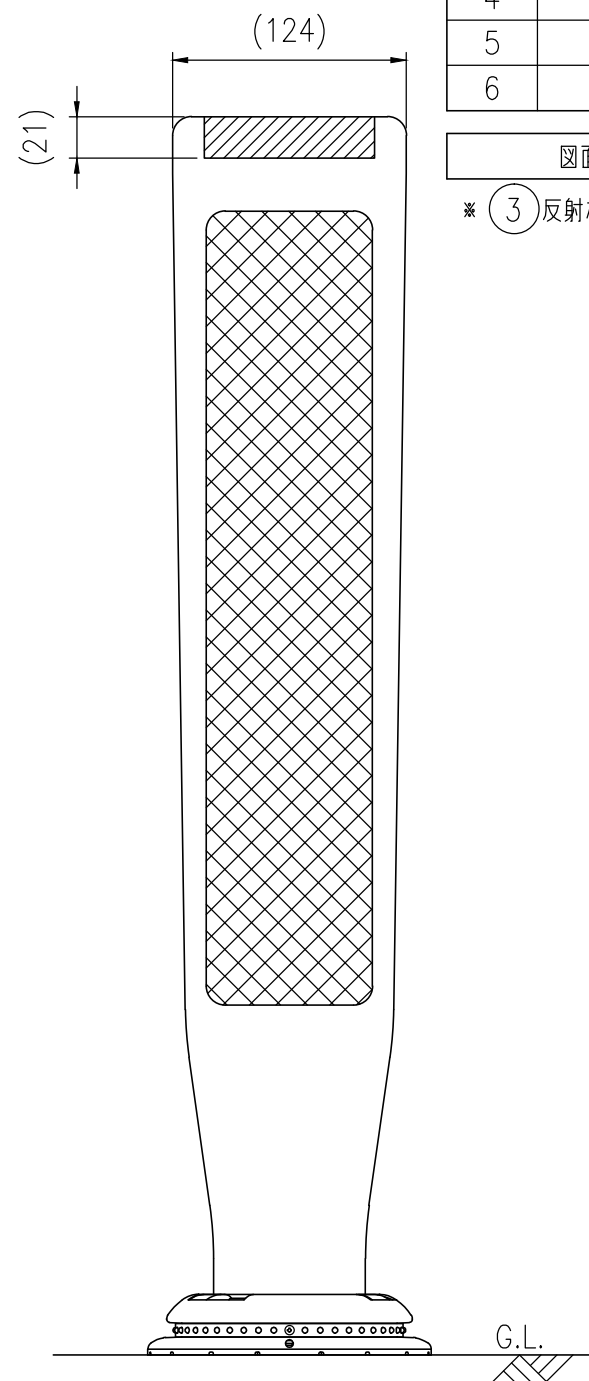

設置図 S=1/4

ベース部(設置図) S=1/4

ジスロン ポールコーンガイド PCGD-65G-W-N				
品番	品名	数量	材質	備考
1	本体柱	1	特殊ウレタン樹脂	緑色
2	反射材	1	フレキシブルプリズム反射シート	白色
3	反射材	2	封入レンズ型反射シート	W90×H420
4	ベース部	1	ASA樹脂	緑色
5	反射体	-	ガラスビーズ	白色
6	固定ビス	1	ステンレス (M4×12)	—

図面番号	KSAH11031*1
------	-------------

* ③ 反射材の標示内容は別途指示による