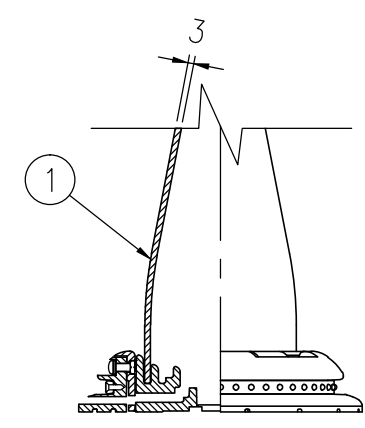

設置図 S=1/4

ベース部(設置図) S=1/4

ジスロン ポールコーンガイド PCGD-65R-W-N				
品番	品名	数量	材質	備考
1	本体柱	1	特殊ウレタン樹脂	赤色
2	反射材	1	フレキシブルプリズム反射シート	白色
3	反射材	2	封入レンズ型反射シート	W90×H420
4	ベース部	1	ASA樹脂	赤色
5	反射体	-	ガラスビーズ	白色
6	固定ビス	1	ステンレス (M4×12)	—