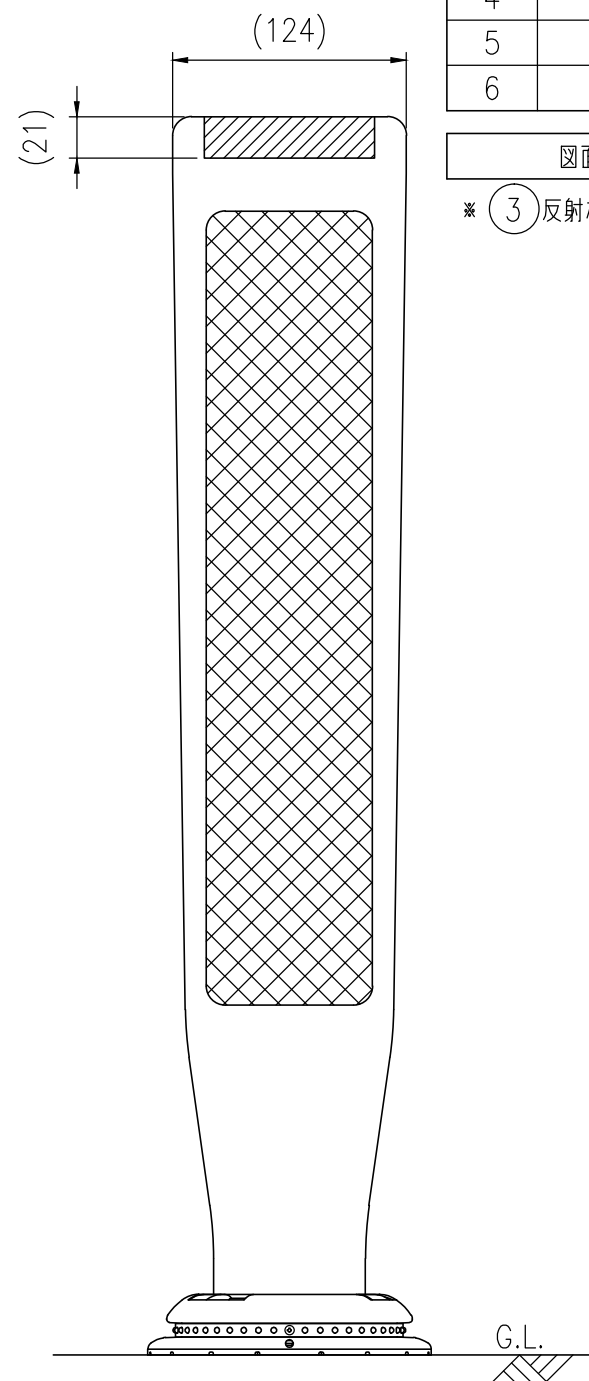

設置図 S=1/4

ベース部(設置図) S=1/4

ジスロン ポールコーンガイド PCGD-65R-W-N				
品番	品名	数量	材質	備考
1	本体柱	1	特殊ウレタン樹脂	赤色
2	反射材	1	フレキシブルプリズム反射シート	白色
3	反射材	2	封入レンズ型反射シート	W90×H420
4	ベース部	1	ASA樹脂	赤色
5	反射体	-	ガラスビーズ	白色
6	固定ビス	1	ステンレス (M4×12)	—

図面番号	KSAH11023*1
------	-------------

* ③ 反射材の標示内容は別途指示による