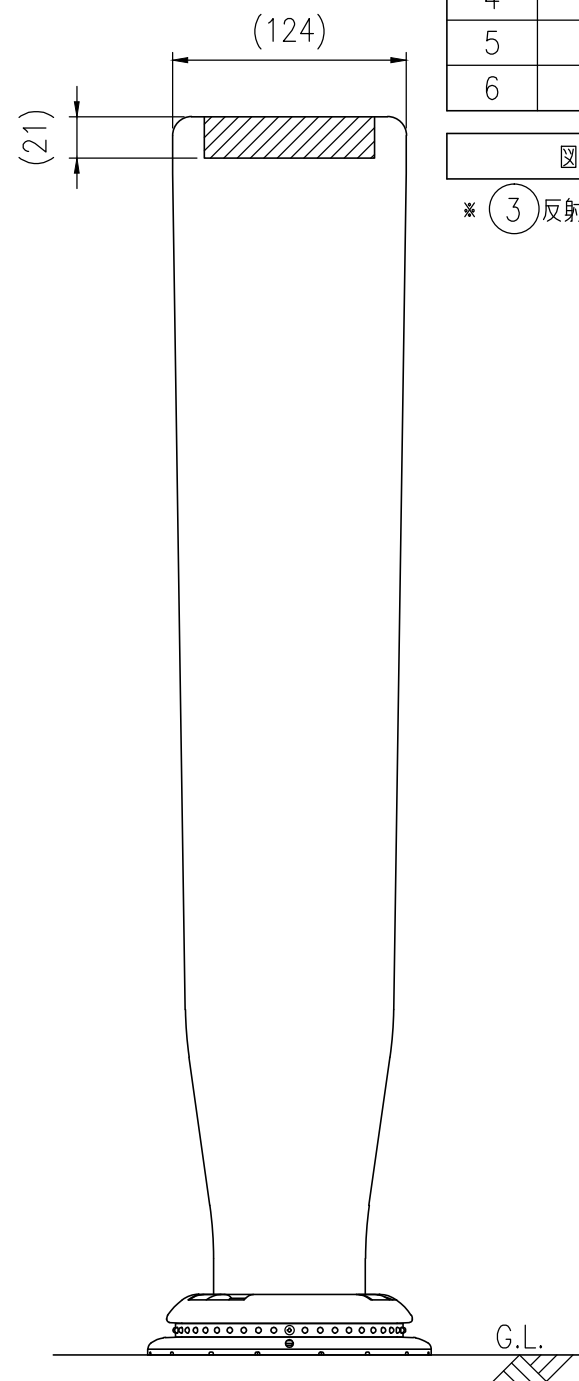

設置図 S=1/4

ベース部(設置図) S=1/4

ジスロン ポールコーンガイド PCGD-65R-S-N				
品番	品名	数量	材質	備考
1	本体柱	1	特殊ウレタン樹脂	赤色
2	反射材	1	フレキシブルプリズム反射シート	白色
3	反射材	1	封入レンズ型反射シート	W90×H420
4	ベース部	1	ASA樹脂	赤色
5	反射体	-	ガラスビーズ	白色
6	固定ビス	1	ステンレス (M4×12)	—
図面番号			KSAH11021※1	

※ ③ 反射材の標示内容は別途指示による