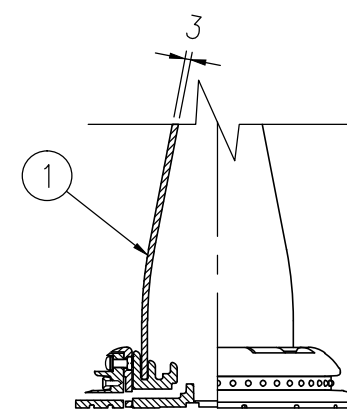

設置図 S=1/4

ベース部(設置図) S=1/4

ジスロン ポールコーンガイド PCGD-65R-S-N				
品番	品名	数量	材質	備考
1	本体柱	1	特殊ウレタン樹脂	赤色
2	反射材	1	フレキシブルプリズム反射シート	白色
3	反射材	1	封入レンズ型反射シート	W90×H420
4	ベース部	1	ASA樹脂	赤色
5	反射体	-	ガラスビーズ	白色
6	固定ビス	1	ステンレス (M4×12)	—
図面番号			KSAH11021※1	