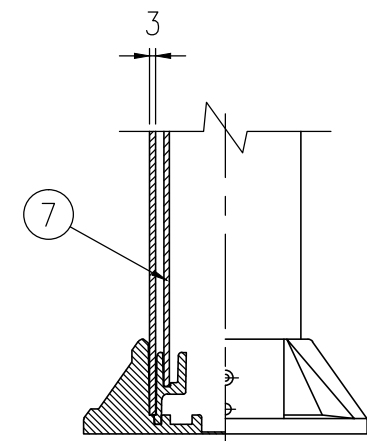

設置図 S=1/5

ジスロン ポールコーンガード PCG-H65W80RW-N				
品番	品名	数量	材質	備考
1	本体柱	2	特殊ウレタン樹脂	赤色
2	横ビーム	1	特殊ウレタン樹脂	赤色
3	エルボ	2	特殊ウレタン樹脂	黒色
4	横ビーム取付ボルト	8	ステンレス(M6×20)	六角穴付ボタンボルト
5	反射材	6	フレキシブルプリズム反射シート	白色
6	ベース	2	ASA樹脂	黒色
7	補強体	2	特殊ウレタン樹脂	—
8	固定ビス	4	ステンレス(M4×25)	セルフタッピンねじ

図面番号	KSAH09168*1
------	-------------

ベース部詳細図 S=1/4