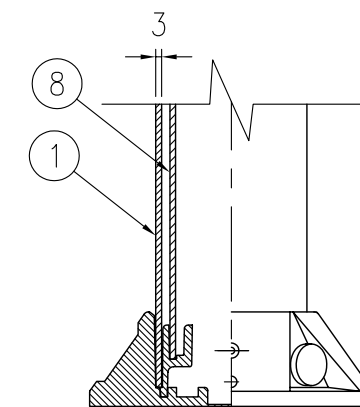

ジスロン ポールコーンガード PCG-H65W65RW-N

品番	品名	数量	材質	備考
1	本体柱	2	特殊ウレタン樹脂	赤色
2	横ビーム	1	特殊ウレタン樹脂	赤色
3	エルボ	2	特殊ウレタン樹脂	黒色
4	横ビーム取付ボルト	8	ステンレス(M6)	——
5	反射材	6	フレキシブルプリズム反射シート	白色
6	ベース	2	ASA樹脂	黒色
7	反射体	8	ガラスビーズ	白色
8	補強体	2	特殊ウレタン樹脂	——
9	固定ビス	4	ステンレス(M4)	——

図面番号

KSAH09167

設置図 S=1/5

ベース部(詳細図) S=1/4