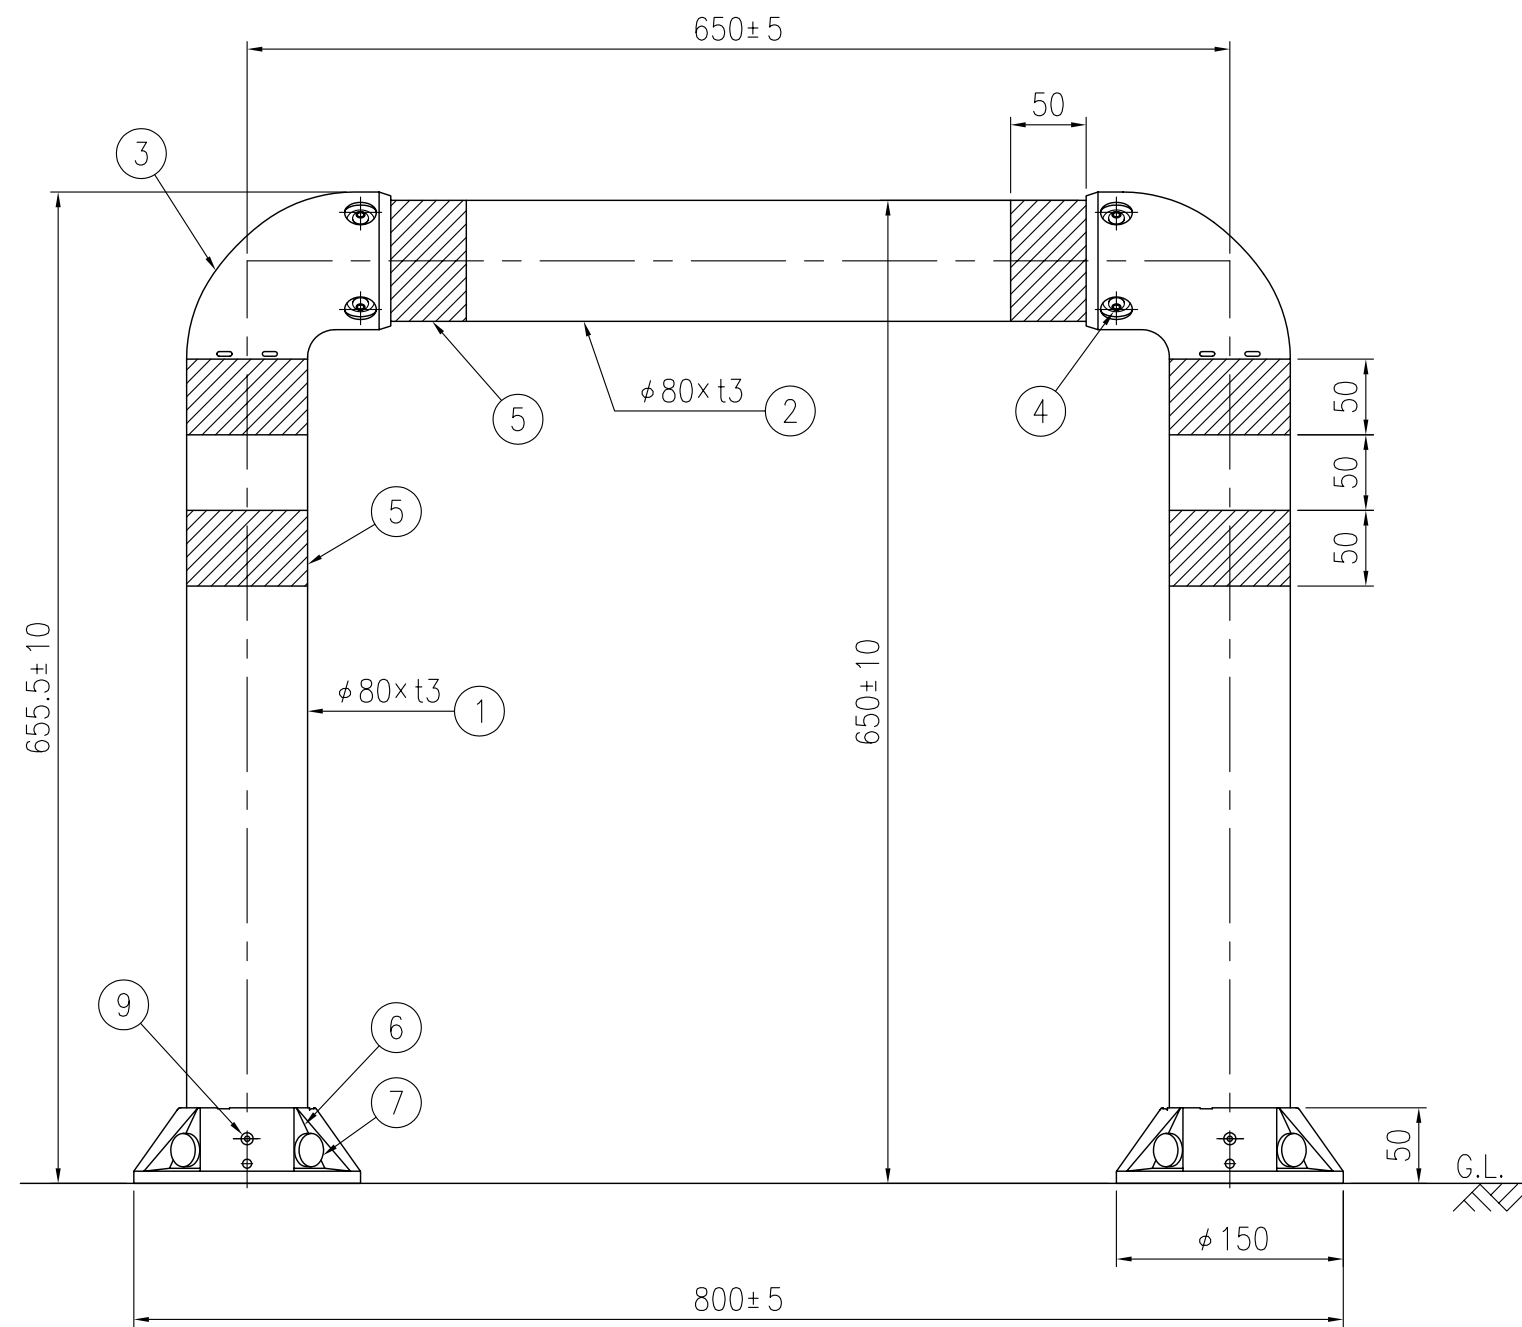

ジスロン ポールコーンガード PCG-H65W65RW-N

品番	品名	数量	材質	備考
1	本体柱	2	特殊ウレタン樹脂	赤色
2	横ビーム	1	特殊ウレタン樹脂	赤色
3	エルボ	2	特殊ウレタン樹脂	黒色
4	横ビーム取付ボルト	8	ステンレス(M6)	——
5	反射材	6	フレキシブルプリズム反射シート	白色
6	ベース	2	ASA樹脂	黒色
7	反射体	8	ガラスビーズ	白色
8	補強体	2	特殊ウレタン樹脂	——
9	固定ビス	4	ステンレス(M4)	——

図面番号

KSAH09167

設置図 S=1/5

ベース部(詳細図) S=1/4