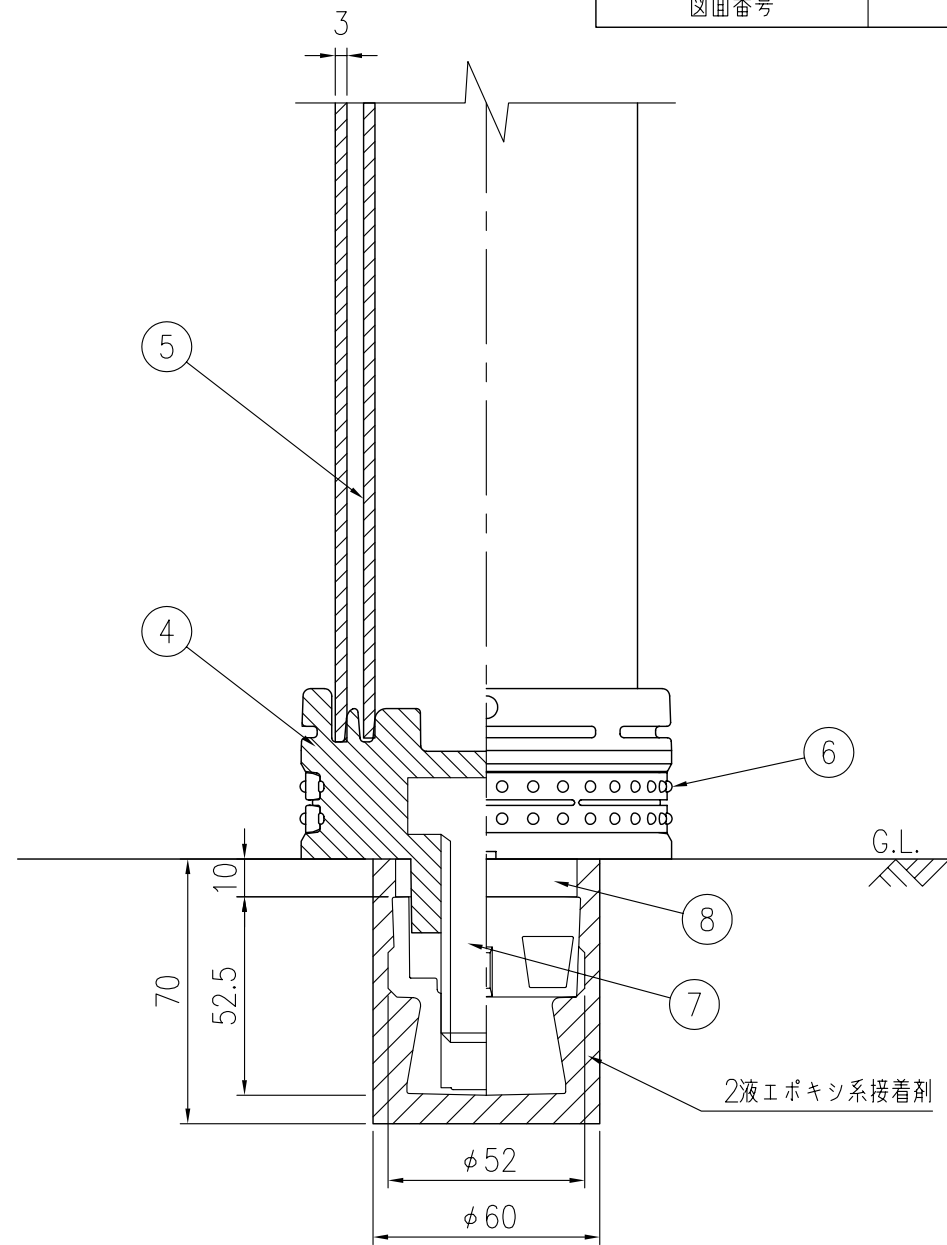

設置図 S=1/4

| ジスロン ポールコーン PC-65GBSGW-DS | | | | |
|---------------------------|--------|----|--------------------|----|
| 品番 | 品名 | 数量 | 材質 | 備考 |
| 1 | キャップ | 1 | 特殊ウレタン樹脂 | 緑色 |
| 2 | 本体 | 1 | 特殊ウレタン樹脂(ガラスビーズ固着) | 緑色 |
| 3 | 反射材 | 3 | フレキシブルプリズム反射シート | 白色 |
| 4 | ベース部 | 1 | 特殊ウレタン樹脂 | 緑色 |
| 5 | 補強ポール | 1 | 特殊ウレタン樹脂 | — |
| 6 | 反射体 | — | ガラスビーズ | 白色 |
| 7 | 取付ボルト | 1 | ステンレス (M24×55) | — |
| 8 | スペーサー | 1 | 合成ゴム | — |
| 9 | 埋込アンカー | 1 | アルミニウム合金 | — |

図面番号 KSAH11104

ベース部詳細図 S=1/2