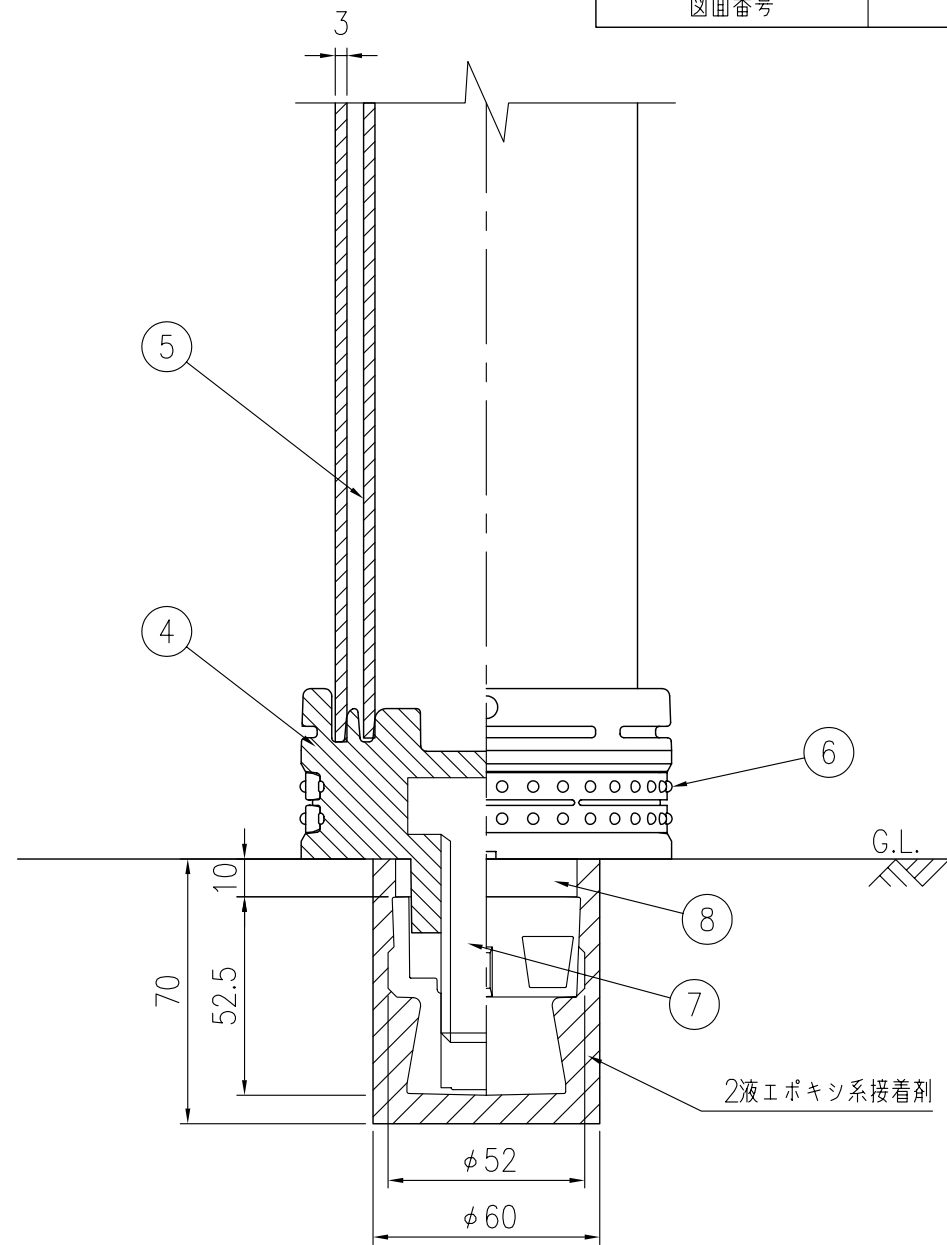

設置図 S=1/4

ジスロン ポールコーン PC-65GBSDGW-DS				
品番	品名	数量	材質	備考
1	キャップ	1	特殊ウレタン樹脂	ダークグレー
2	本体	1	特殊ウレタン樹脂(ガラスビーズ固着)	ダークグレー
3	反射材	3	フレキシブルプリズム反射シート	白色
4	ベース部	1	特殊ウレタン樹脂	ダークグレー
5	補強ポール	1	特殊ウレタン樹脂	——
6	反射体	—	ガラスビーズ	白色
7	取付ボルト	1	ステンレス (M24×55)	——
8	スペーサー	1	合成ゴム	——
9	埋込アンカー	1	アルミニウム合金	——

図面番号	KSAH11102
------	-----------

ベース部詳細図 S=1/2