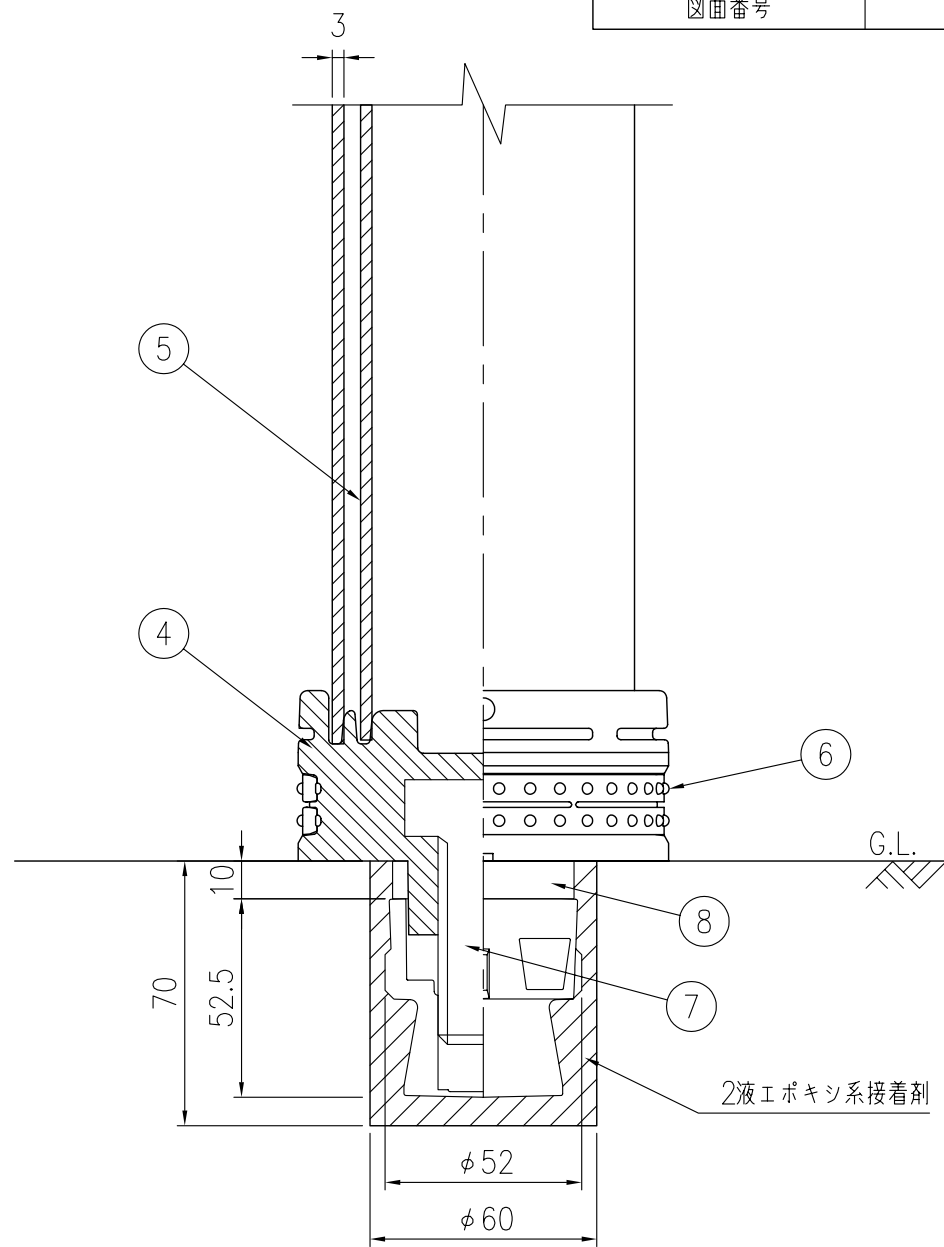

設置図 S=1/4

ジスロン ポールコーン PC-65GBSGBW-DS				
品番	品名	数量	材質	備考
1	キャップ	1	特殊ウレタン樹脂	グレーベージュ
2	本体	1	特殊ウレタン樹脂(ガラスビーズ固着)	グレーベージュ
3	反射材	3	フレキシブルプリズム反射シート	白色
4	ベース部	1	特殊ウレタン樹脂	グレーベージュ
5	補強ポール	1	特殊ウレタン樹脂	——
6	反射体	—	ガラスビーズ	白色
7	取付ボルト	1	ステンレス (M24×55)	——
8	スペーサー	1	合成ゴム	——
9	埋込アンカー	1	アルミニウム合金	——

図面番号	KSAH11100
------	-----------

ベース部詳細図 S=1/2