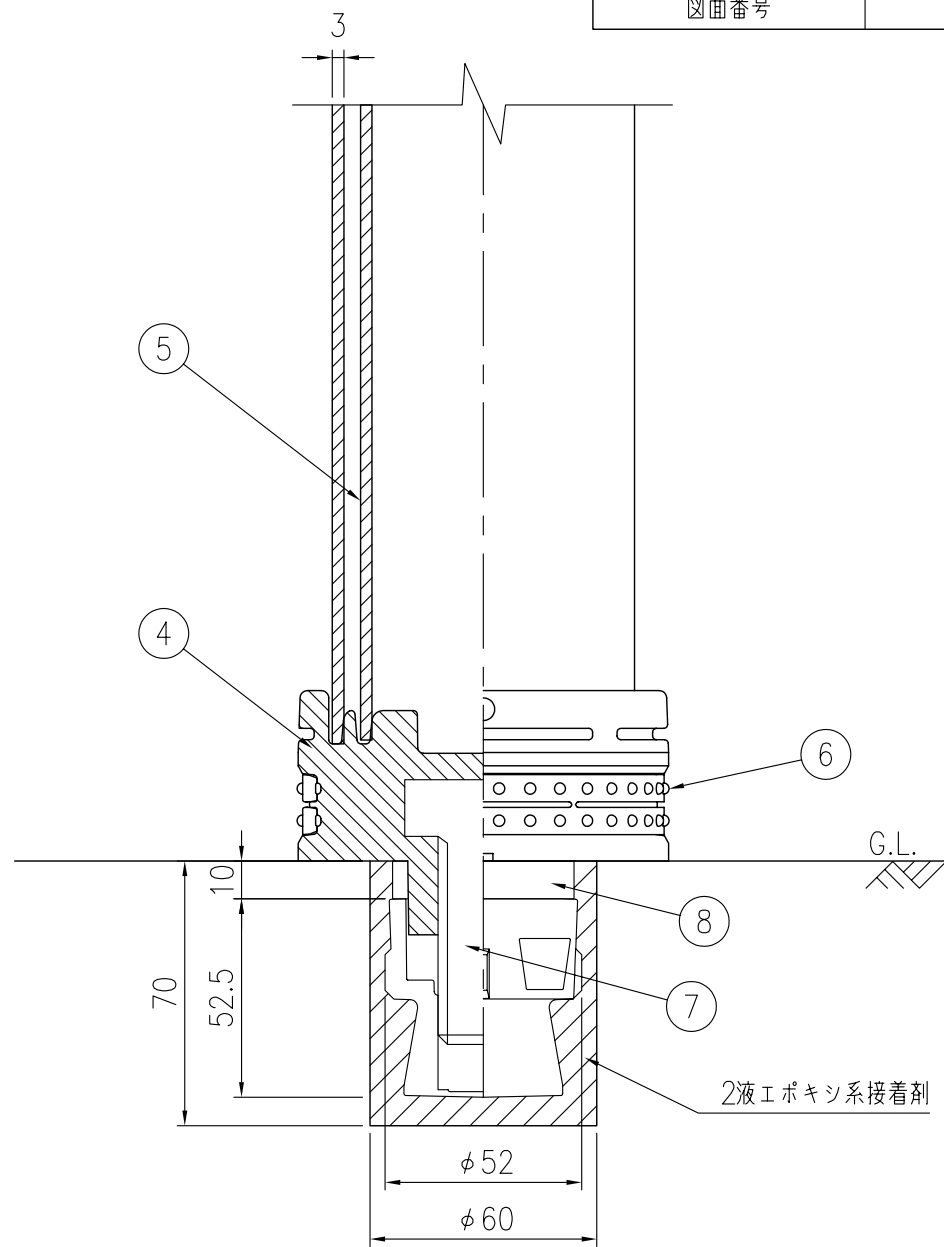

設置図 S=1/4

ジスロン ポールコーン PC-65GBSDBW-DS				
品番	品名	数量	材質	備考
1	キャップ	1	特殊ウレタン樹脂	ダークブラウン
2	本体	1	特殊ウレタン樹脂(ガラスビーズ固着)	ダークブラウン
3	反射材	3	フレキシブルプリズム反射シート	白色
4	ベース部	1	特殊ウレタン樹脂	ダークブラウン
5	補強ポール	1	特殊ウレタン樹脂	———
6	反射体	—	ガラスビーズ	白色
7	取付ボルト	1	ステンレス (M24×55)	———
8	スペーサー	1	合成ゴム	———
9	埋込アンカー	1	アルミニウム合金	———

図面番号	KSAH11098
------	-----------

ベース部詳細図 S=1/2