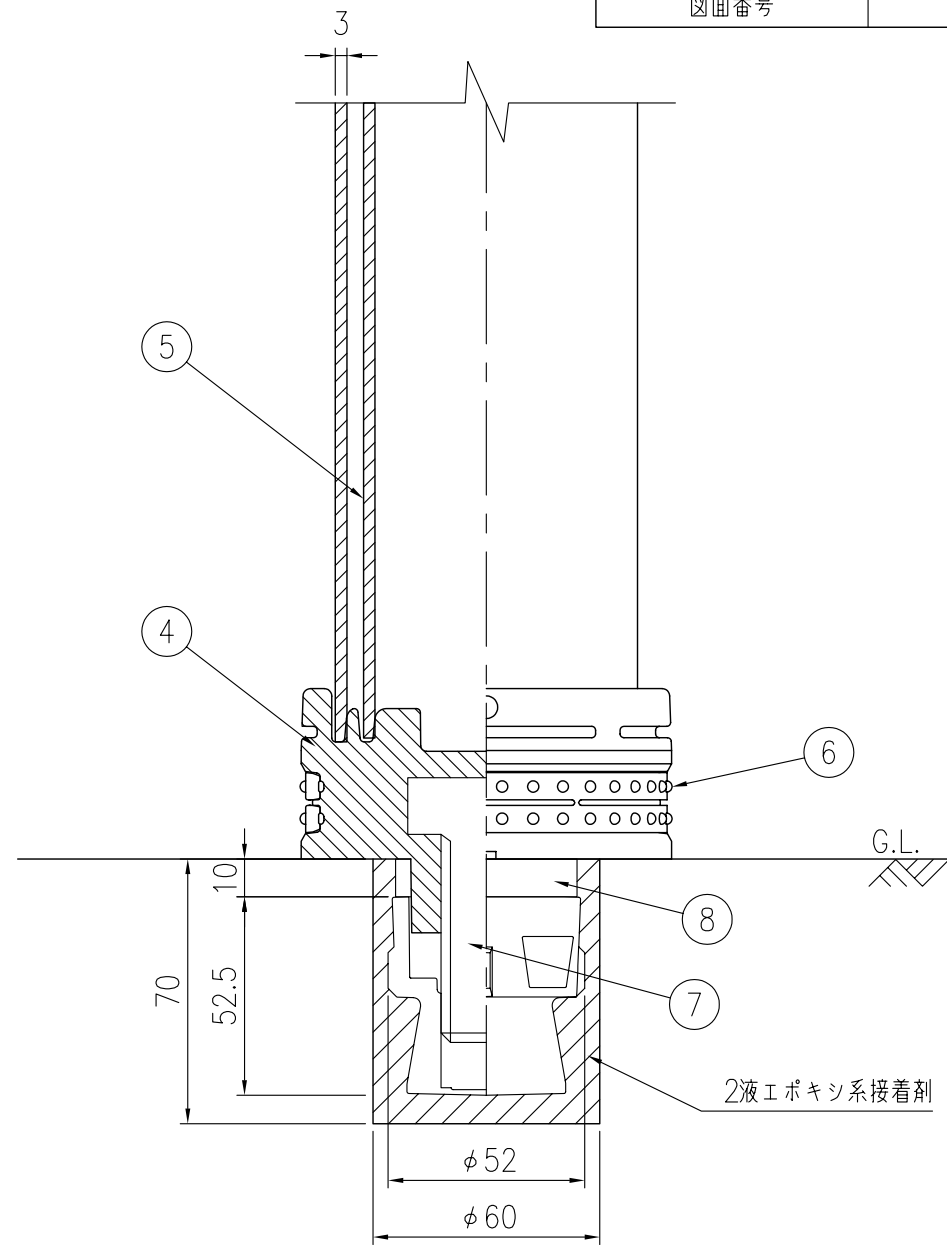

設置図 S=1/5

ジスロン ポールコーン PC-100GBSRW-DS				
品番	品名	数量	材質	備考
1	キャップ	1	特殊ウレタン樹脂	赤色
2	本体	1	特殊ウレタン樹脂(ガラスビーズ固着)	赤色
3	反射材	4	フレキシブルプリズム反射シート	白色
4	ベース部	1	特殊ウレタン樹脂	赤色
5	補強ポール	1	特殊ウレタン樹脂	—
6	反射体	—	ガラスビーズ	白色
7	取付ボルト	1	ステンレス (M24×55)	—
8	スペーサー	1	合成ゴム	—
9	埋込アンカー	1	アルミニウム合金	—

図面番号 KSAH11097

ベース部詳細図 S=1/2