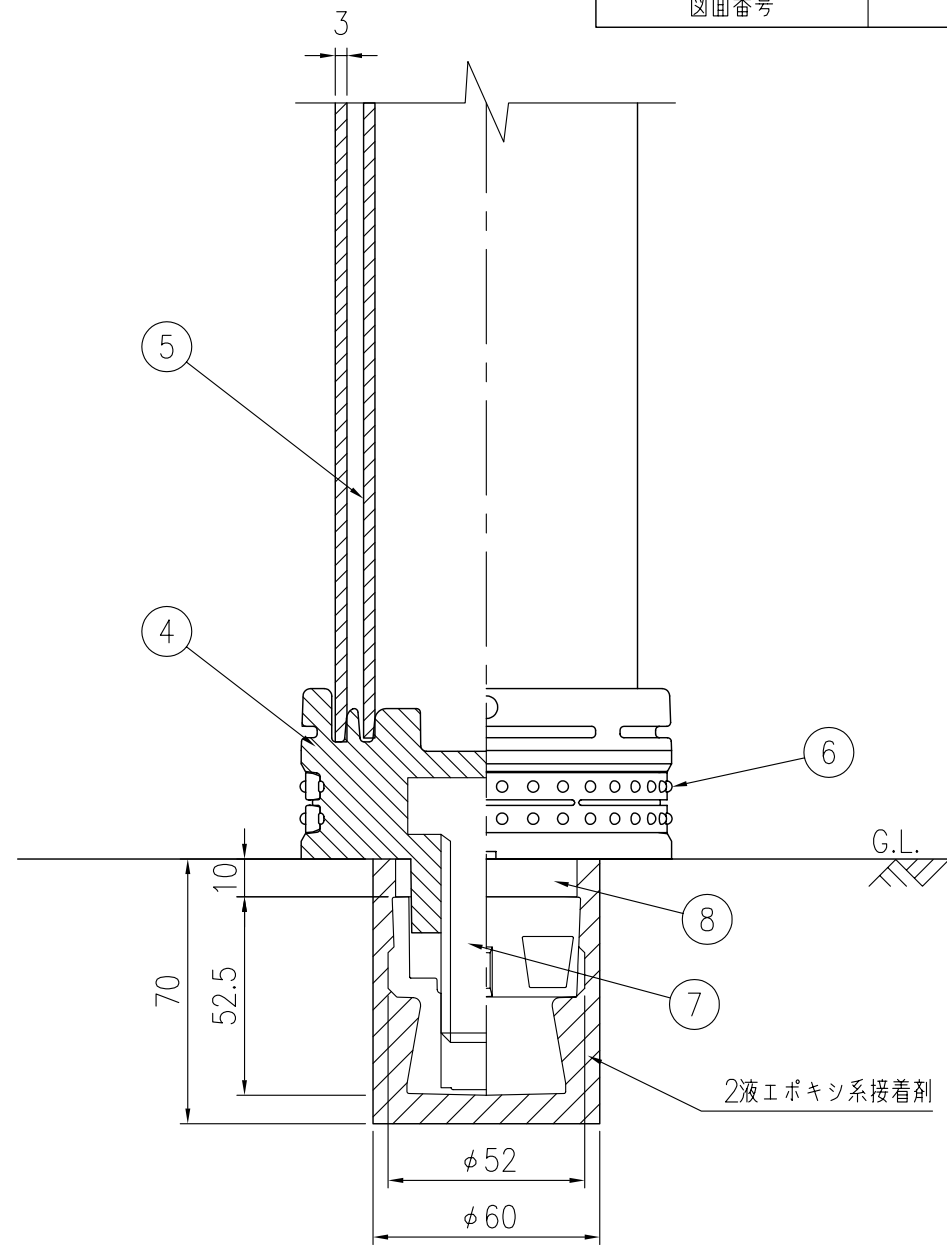

設置図 S=1/4

ジスロン ポールコーン PC-65GBSRW-DS				
品番	品名	数量	材質	備考
1	キャップ	1	特殊ウレタン樹脂	赤色
2	本体	1	特殊ウレタン樹脂(ガラスビーズ固着)	赤色
3	反射材	3	フレキシブルプリズム反射シート	白色
4	ベース部	1	特殊ウレタン樹脂	赤色
5	補強ポール	1	特殊ウレタン樹脂	—
6	反射体	—	ガラスビーズ	白色
7	取付ボルト	1	ステンレス (M24×55)	—
8	スペーサー	1	合成ゴム	—
9	埋込アンカー	1	アルミニウム合金	—

図面番号 KSAH11095

ベース部詳細図 S=1/2