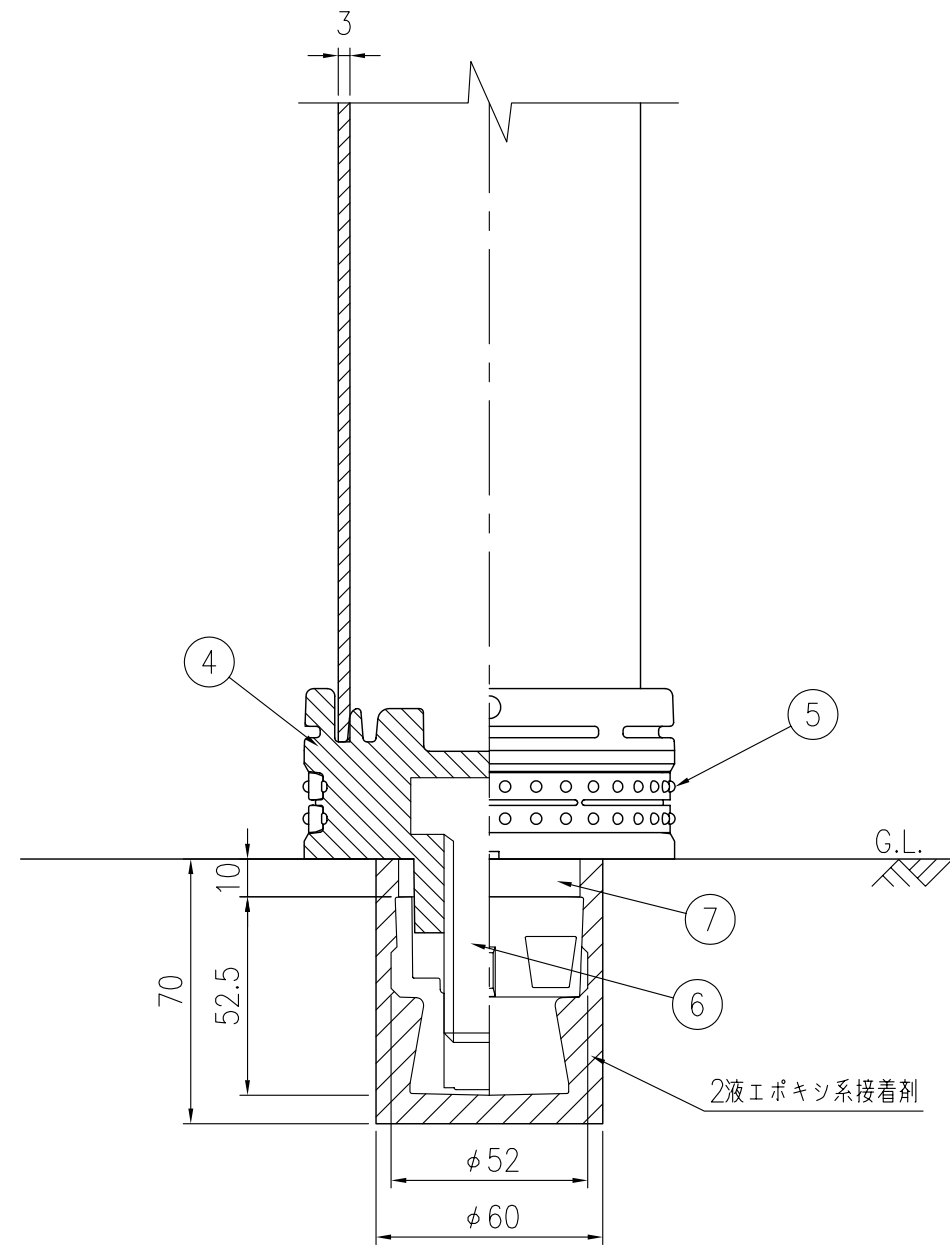

ジスロン ポールコーン PC-40GBSRW-DS

品番	品名	数量	材質	備考
1	キャップ	1	特殊ウレタン樹脂	赤色
2	本体	1	特殊ウレタン樹脂(ガラスビーズ固着)	赤色
3	反射材	2	フレキシブルプリズム反射シート	白色
4	ベース部	1	特殊ウレタン樹脂	赤色
5	反射体	-	ガラスビーズ	白色
6	取付ボルト	1	ステンレス (M24×55)	——
7	スペーサー	1	合成ゴム	——
8	埋込アンカー	1	アルミニウム合金	——

図面番号	KSAH11094
------	-----------

設置図 S=1/4

ベース部詳細図 S=1/2