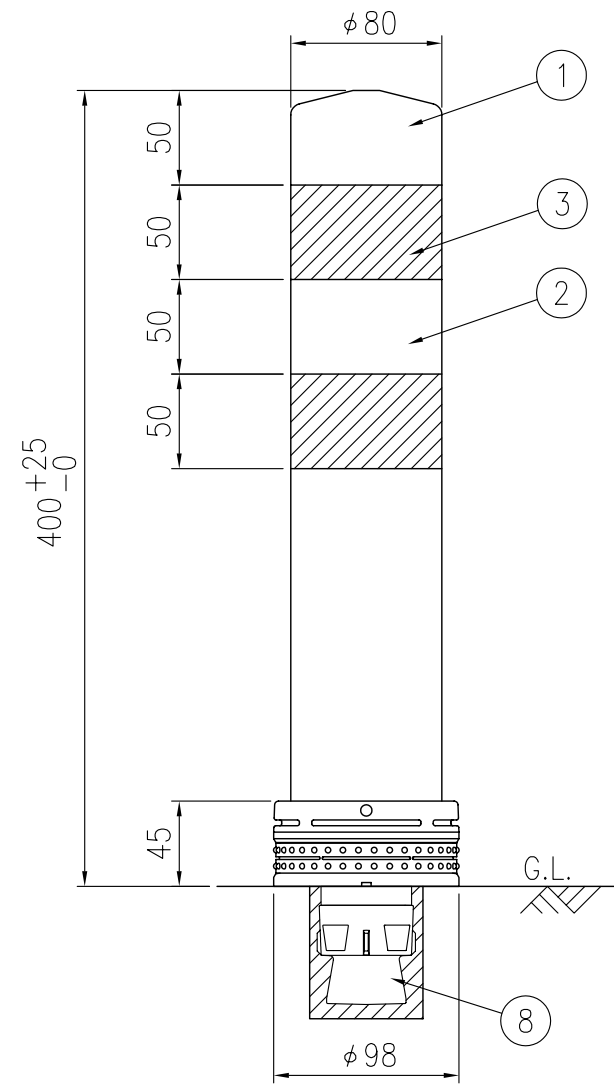

ジスロン ポールコーン PC-40GBSRW-DS

品番	品名	数量	材質	備考
1	キャップ	1	特殊ウレタン樹脂	赤色
2	本体	1	特殊ウレタン樹脂(ガラスビーズ固着)	赤色
3	反射材	2	フレキシブルプリズム反射シート	白色
4	ベース部	1	特殊ウレタン樹脂	赤色
5	反射体	-	ガラスビーズ	白色
6	取付ボルト	1	ステンレス (M24×55)	——
7	スペーサー	1	合成ゴム	——
8	埋込アンカー	1	アルミニウム合金	——

図面番号	KSAH11094
------	-----------

設置図 S=1/4

ベース部詳細図 S=1/2