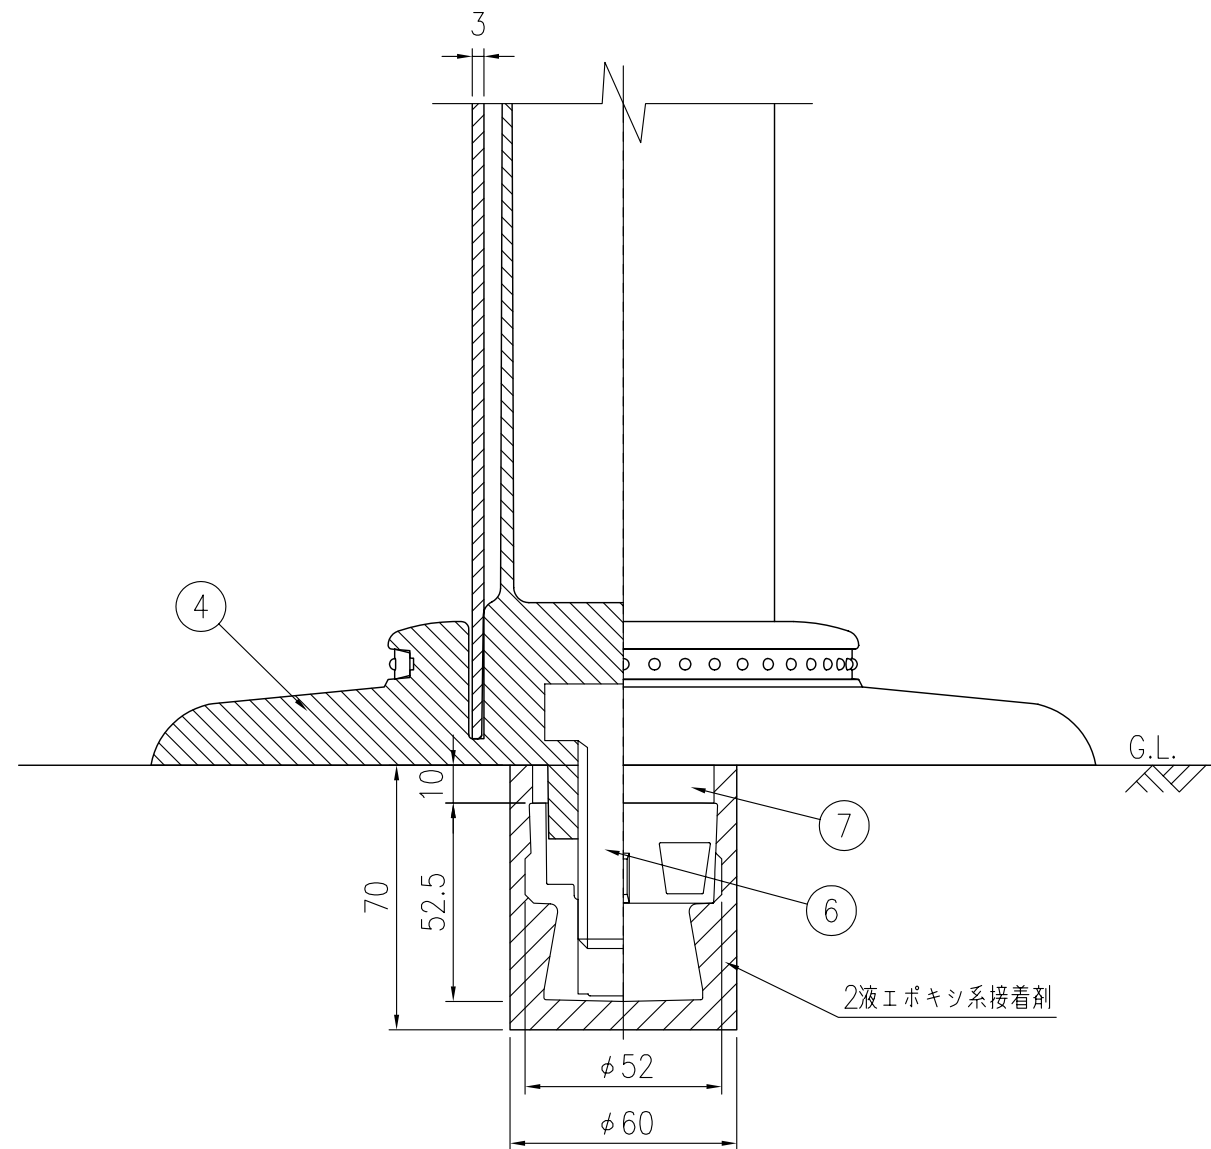

設置図 S=1/4

ジスロン ポールコーン PC-65GBKRW-DS				
品番	品名	数量	材質	備考
1	キャップ	1	特殊ウレタン樹脂	赤色
2	本体	1	特殊ウレタン樹脂(ガラスビーズ固着)	赤色
3	反射材	3	フレキシブルプリズム反射シート	白色
4	ベース部	1	特殊ウレタン樹脂	赤色
5	反射体	-	ガラスビーズ	白色
6	取付ボルト	1	ステンレス (M24×55)	——
7	スペーサー	1	合成ゴム	——
8	埋込アンカー	1	アルミニウム合金	——

図面番号 KSAH11075

ベース部詳細図 S=1/2