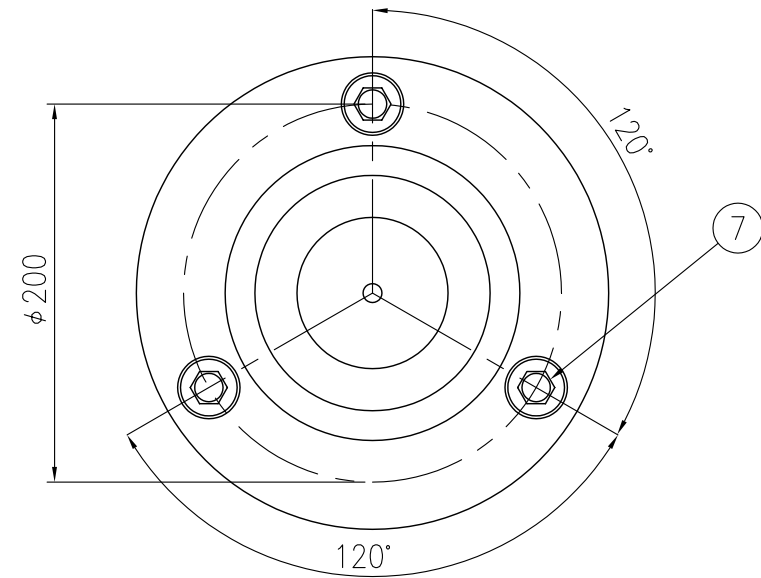

姿図 S=1/4

ベース部(設置図) S=1/2

上面図 S=1/4

ジスロン ポールコーン PC-65GBFRR-CS				
品番	品名	数量	材質	備考
1	キャップ	1	特殊ウレタン樹脂	赤色
2	本体	1	特殊ウレタン樹脂(ガラスビーズ固着)	赤色
3	反射材	3	フレキシブルプリズム反射シート	赤色
4	ベース部	1	特殊ウレタン樹脂	赤色
5	反射体	-	ガラスビーズ	白色
6	埋込アンカー	3	アルミニウム合金	——
7	取付ボルト	3	ステンレス (M10×40)	——
8	スペーサー	3	合成ゴム	——

図面番号	KSAH09055
------	-----------