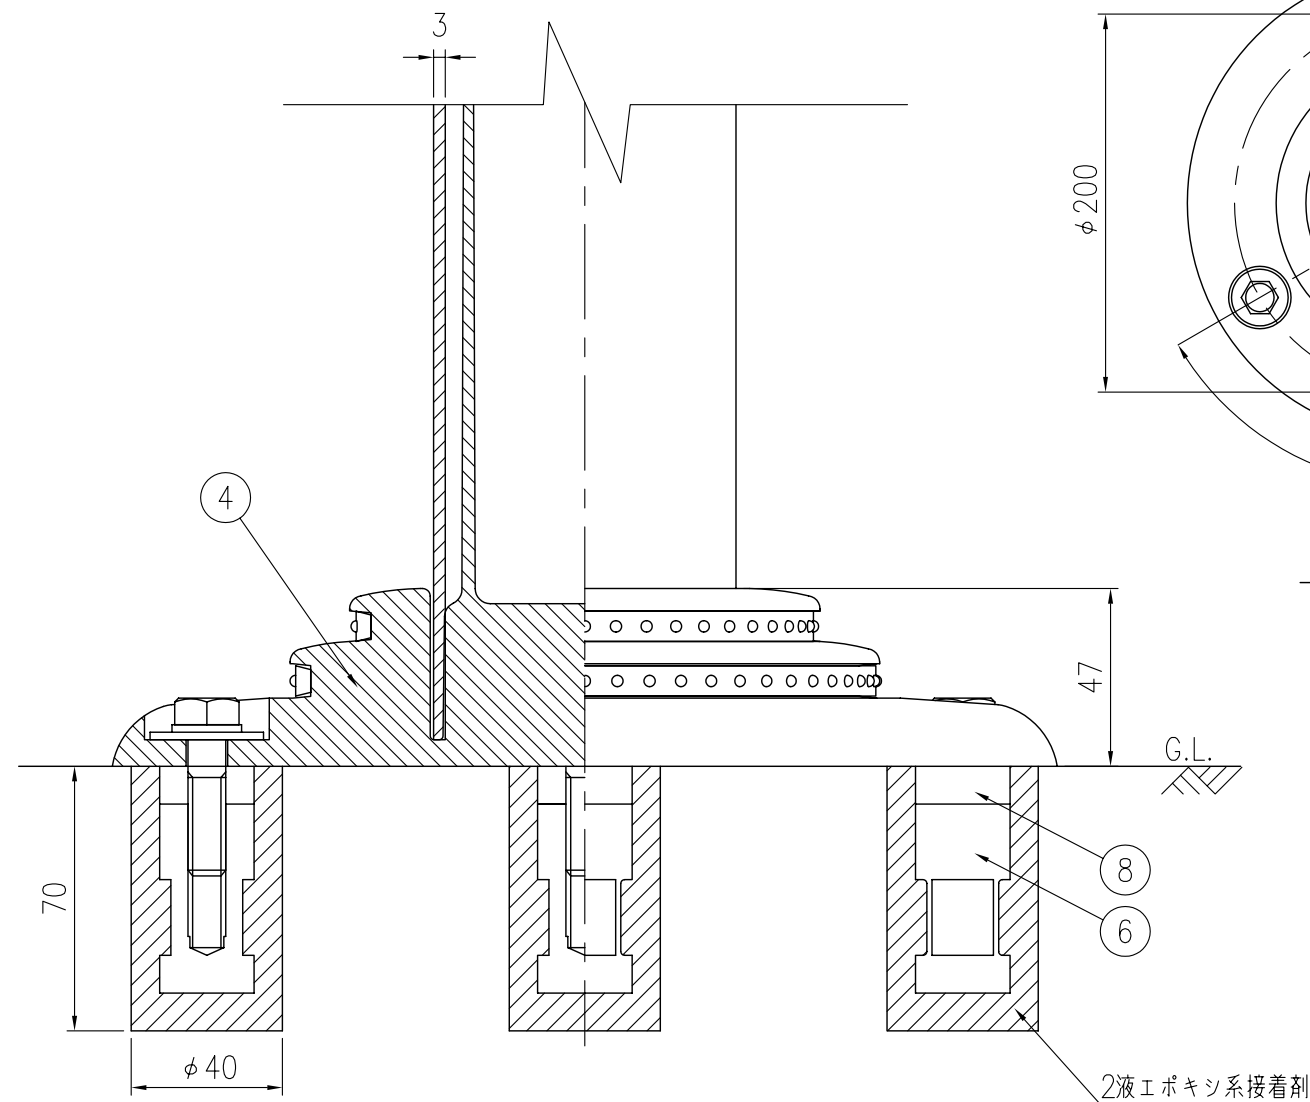

姿図 S=1/4

ベース部(設置図) S=1/2

上面図 S=1/4

ジスロン ポールコーン PC-65GBFRR-CS				
品番	品名	数量	材質	備考
1	キャップ	1	特殊ウレタン樹脂	赤色
2	本体	1	特殊ウレタン樹脂(ガラスビーズ固着)	赤色
3	反射材	3	フレキシブルプリズム反射シート	赤色
4	ベース部	1	特殊ウレタン樹脂	赤色
5	反射体	-	ガラスビーズ	白色
6	埋込アンカー	3	アルミニウム合金	——
7	取付ボルト	3	ステンレス (M10×40)	——
8	スペーサー	3	合成ゴム	——

図面番号	KSAH09055
------	-----------