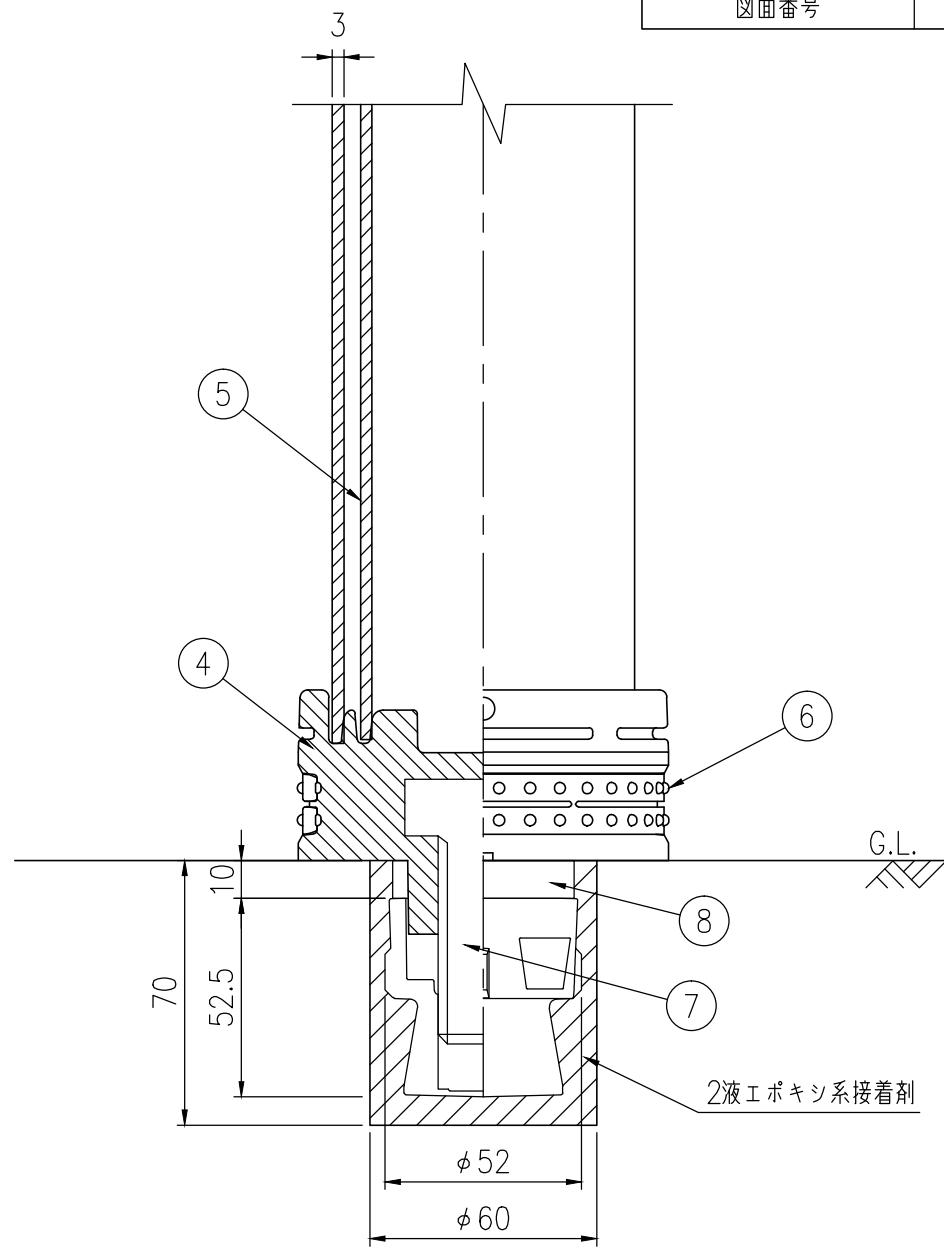

設置図 S=1/4

ジスロン ポールコーン PC-80NSIBW-DS				
品番	品名	数量	材質	備考
1	キャップ	1	特殊ウレタン樹脂	藍色
2	本体	1	特殊ウレタン樹脂	藍色
3	反射材	3	フレキシブルプリズム反射シート	白色
4	ベース部	1	特殊ウレタン樹脂	藍色
5	補強ポール	1	特殊ウレタン樹脂	—
6	反射体	—	ガラスビーズ	白色
7	取付ボルト	1	ステンレス (M24×55)	—
8	スペーサー	1	合成ゴム	—
9	埋込アンカー	1	アルミニウム合金	—

図面番号	KSAH17011
------	-----------

ベース部詳細図 S=1/2