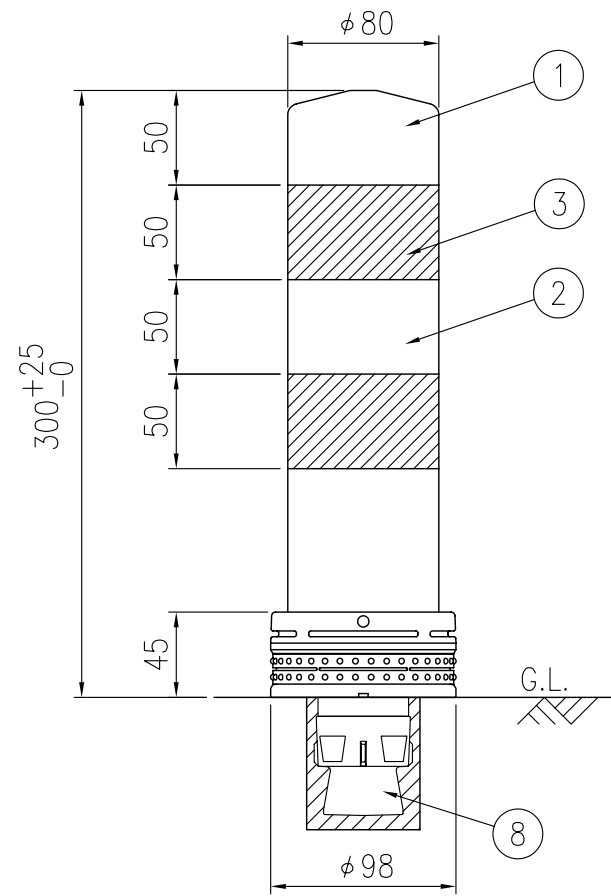

ジスロン ポールコーン ミニ PC-30NSGW-DS

品番	品名	数量	材質	備考
1	キャップ	1	特殊ウレタン樹脂	緑色
2	本体	1	特殊ウレタン樹脂	緑色
3	反射材	2	フレキシブルプリズム反射シート	白色
4	ベース部	1	特殊ウレタン樹脂	緑色
5	反射体	-	ガラスビーズ	白色
6	取付ボルト	1	ステンレス (M24×55)	——
7	スペーサー	1	合成ゴム	——
8	埋込アンカー	1	アルミニウム合金	——

図面番号	KSAH11093
------	-----------

設置図 S=1/4

ベース部詳細図 S=1/2