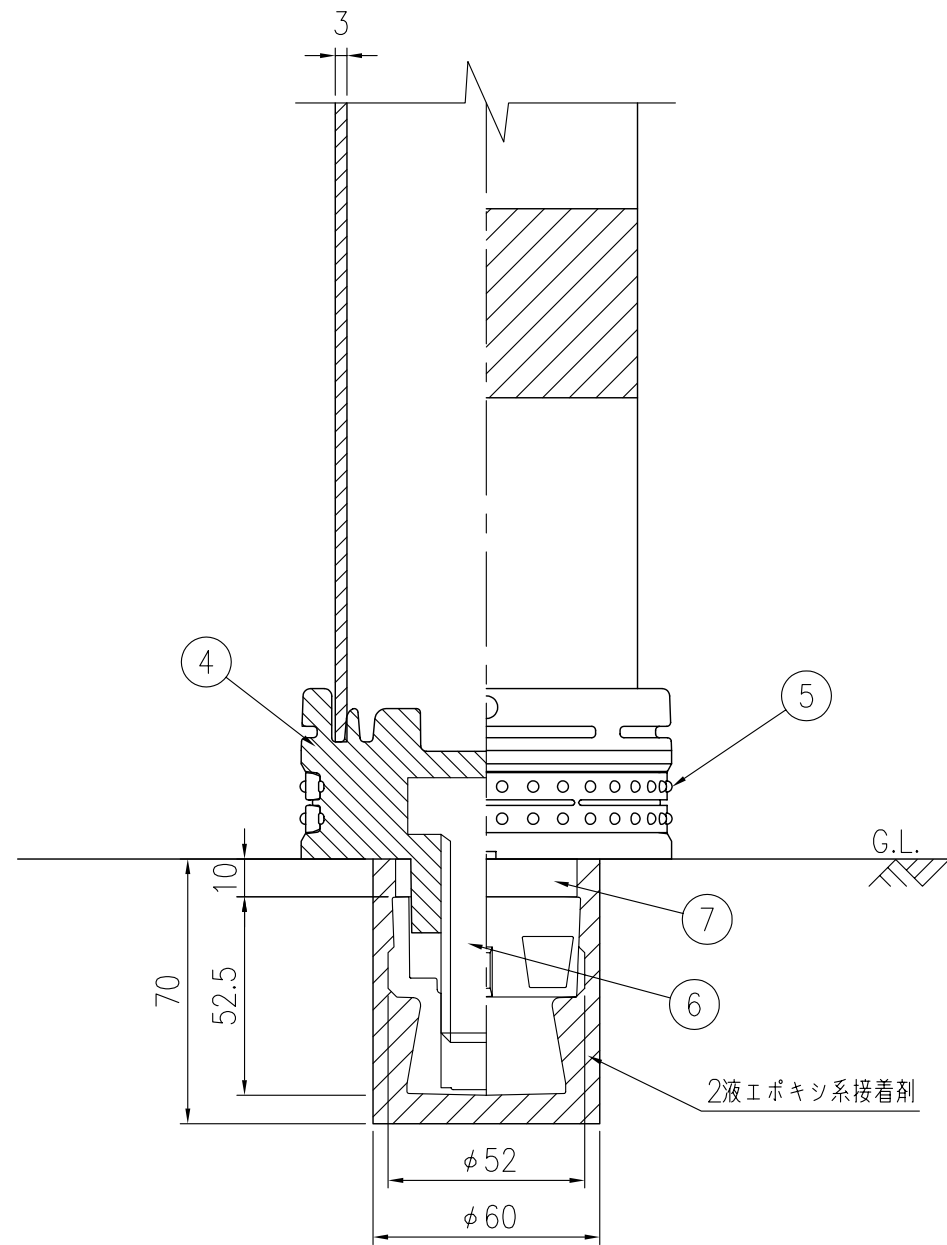

ジスロン ポールコーン ミニ PC-30NSGW-DS

品番	品名	数量	材質	備考
1	キャップ	1	特殊ウレタン樹脂	緑色
2	本体	1	特殊ウレタン樹脂	緑色
3	反射材	2	フレキシブルプリズム反射シート	白色
4	ベース部	1	特殊ウレタン樹脂	緑色
5	反射体	-	ガラスビーズ	白色
6	取付ボルト	1	ステンレス (M24×55)	——
7	スペーサー	1	合成ゴム	——
8	埋込アンカー	1	アルミニウム合金	——

図面番号	KSAH11093
------	-----------

設置図 S=1/4

ベース部詳細図 S=1/2