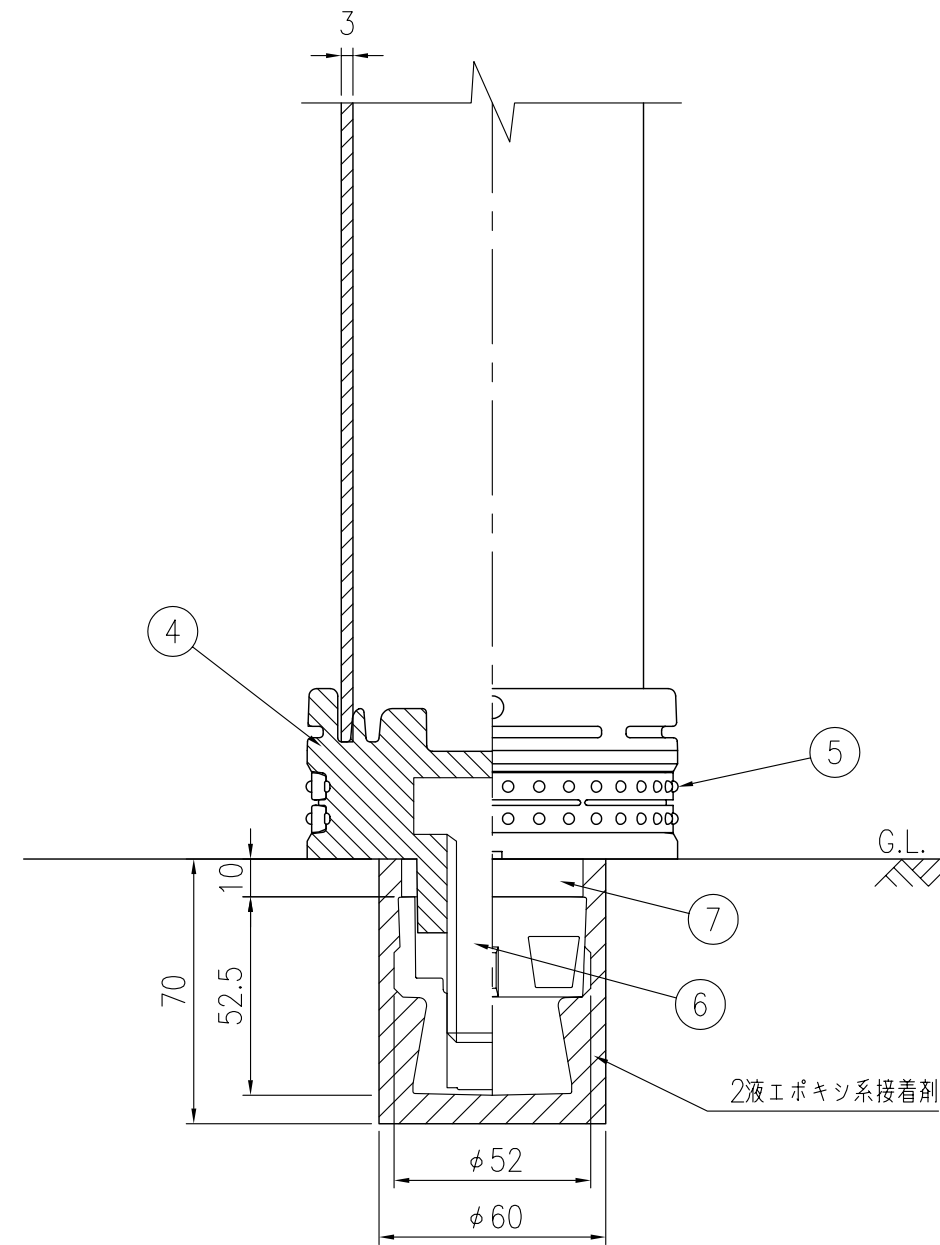

ジスロン ポールコーン PC-40NSRW-DS

品番	品名	数量	材質	備考
1	キャップ	1	特殊ウレタン樹脂	赤色
2	本体	1	特殊ウレタン樹脂	赤色
3	反射材	2	フレキシブルプリズム反射シート	白色
4	ベース部	1	特殊ウレタン樹脂	赤色
5	反射体	-	ガラスビーズ	白色
6	取付ボルト	1	ステンレス (M24×55)	———
7	スペーサー	1	合成ゴム	———
8	埋込アンカー	1	アルミニウム合金	———

図面番号

KSAH11084

設置図 S=1/4

ベース部詳細図 S=1/2