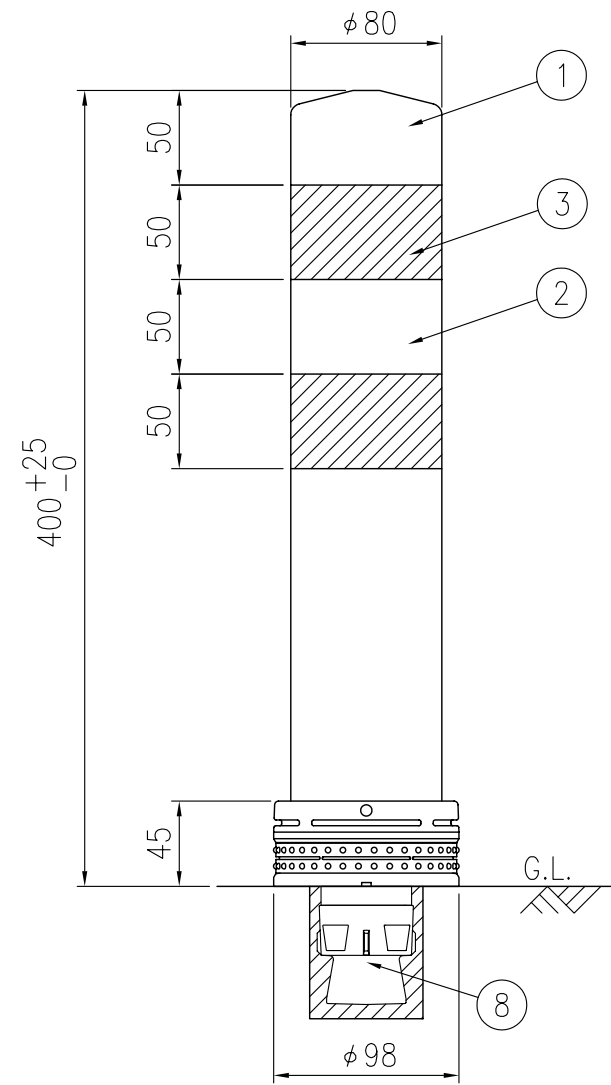

ジスロン ポールコーン PC-40NSRW-DS

品番	品名	数量	材質	備考
1	キャップ	1	特殊ウレタン樹脂	赤色
2	本体	1	特殊ウレタン樹脂	赤色
3	反射材	2	フレキシブルプリズム反射シート	白色
4	ベース部	1	特殊ウレタン樹脂	赤色
5	反射体	-	ガラスビーズ	白色
6	取付ボルト	1	ステンレス (M24×55)	———
7	スペーサー	1	合成ゴム	———
8	埋込アンカー	1	アルミニウム合金	———

図面番号

KSAH11084

設置図 S=1/4

ベース部詳細図 S=1/2