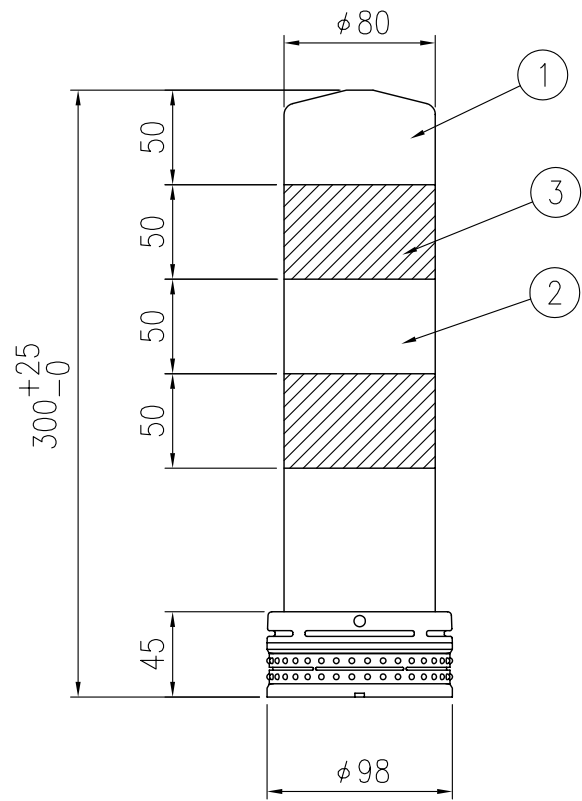

ジスロン ポールコーン ミニ PC-30NSGW-N				
品番	品名	数量	材質	備考
1	キャップ	1	特殊ウレタン樹脂	緑色
2	本体	1	特殊ウレタン樹脂	緑色
3	反射材	2	フレキシブルプリズム反射シート	白色
4	ベース部	1	特殊ウレタン樹脂	緑色
5	反射体	-	ガラスビーズ	白色

図面番号	KSAH09150
------	-----------

姿図 S=1/4

ベース部(設置図) S=1/2