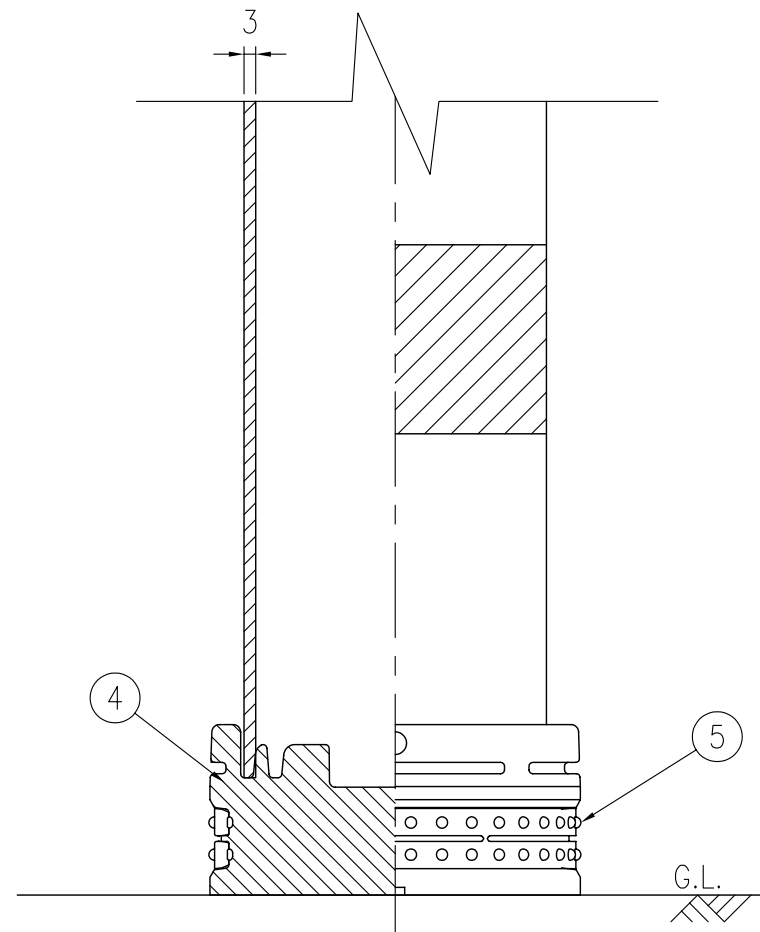

ジスロン ポールコーン ミニ PC-30NSGW-N				
品番	品名	数量	材質	備考
1	キャップ	1	特殊ウレタン樹脂	緑色
2	本体	1	特殊ウレタン樹脂	緑色
3	反射材	2	フレキシブルプリズム反射シート	白色
4	ベース部	1	特殊ウレタン樹脂	緑色
5	反射体	-	ガラスビーズ	白色

図面番号	KSAH09150
------	-----------

姿図 S=1/4

ベース部(設置図) S=1/2