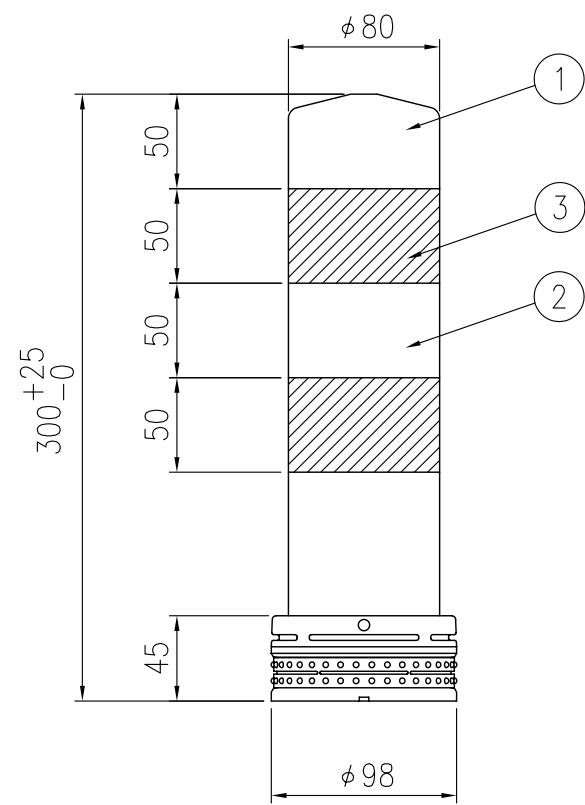

ジスロン ポールコーン ミニ PC-30NSRW-N

品番	品名	数量	材質	備考
1	キャップ	1	特殊ウレタン樹脂	赤色
2	本体	1	特殊ウレタン樹脂	赤色
3	反射材	2	フレキシブルプリズム反射シート	白色
4	ベース部	1	特殊ウレタン樹脂	赤色
5	反射体	-	ガラスビーズ	白色

図面番号

KSAH09148

姿図 S=1/4

ベース部(設置図) S=1/2