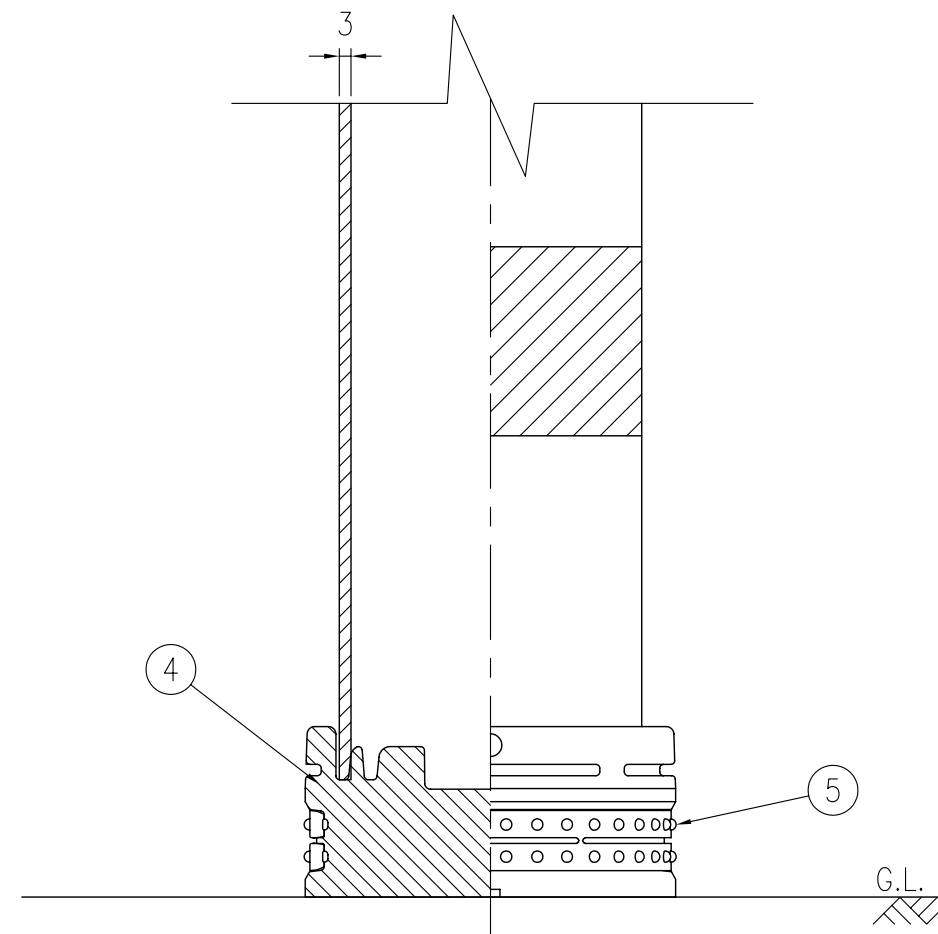

ジスロン ポールコーン ミニ PC-30NSRW-N

品番	品名	数量	材質	備考
1	キャップ	1	特殊ウレタン樹脂	赤色
2	本体	1	特殊ウレタン樹脂	赤色
3	反射材	2	フレキシブルプリズム反射シート	白色
4	ベース部	1	特殊ウレタン樹脂	赤色
5	反射体	-	ガラスビーズ	白色

図面番号

KSAH09148

姿図 S=1/4

ベース部(設置図) S=1/2