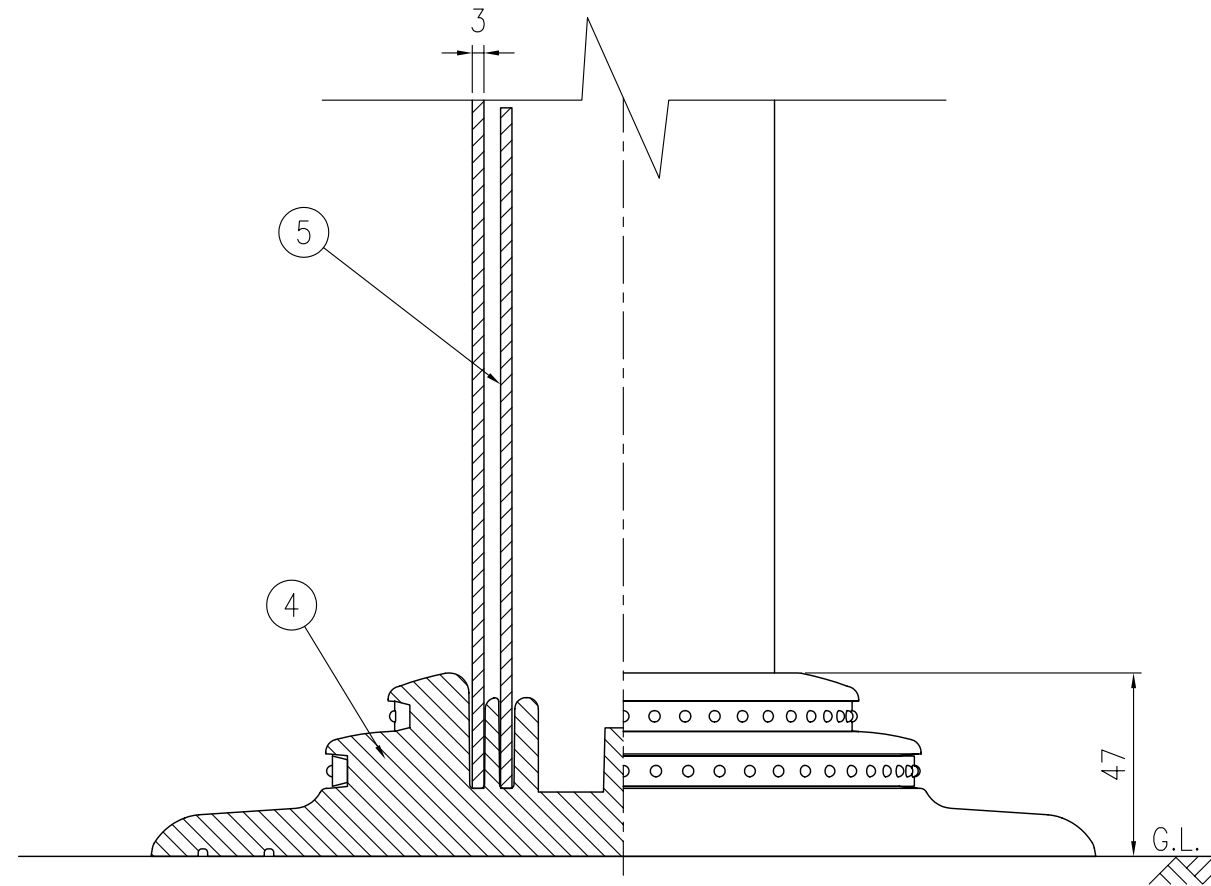

ジスロン ポールコーン PC-40NFGW-N				
品番	品名	数量	材質	備考
1	キャップ	1	特殊ウレタン樹脂	緑色
2	本体	1	特殊ウレタン樹脂	緑色
3	反射材	2	フレキシブルプリズム反射シート	白色
4	ベース部	1	ASA樹脂	緑色
5	補強ポール	1	特殊ウレタン樹脂	—
6	反射体	—	ガラスビーズ	白色

図面番号	KSAH09061
------	-----------

姿図 S=1/4

ベース部(設置図) S=1/2