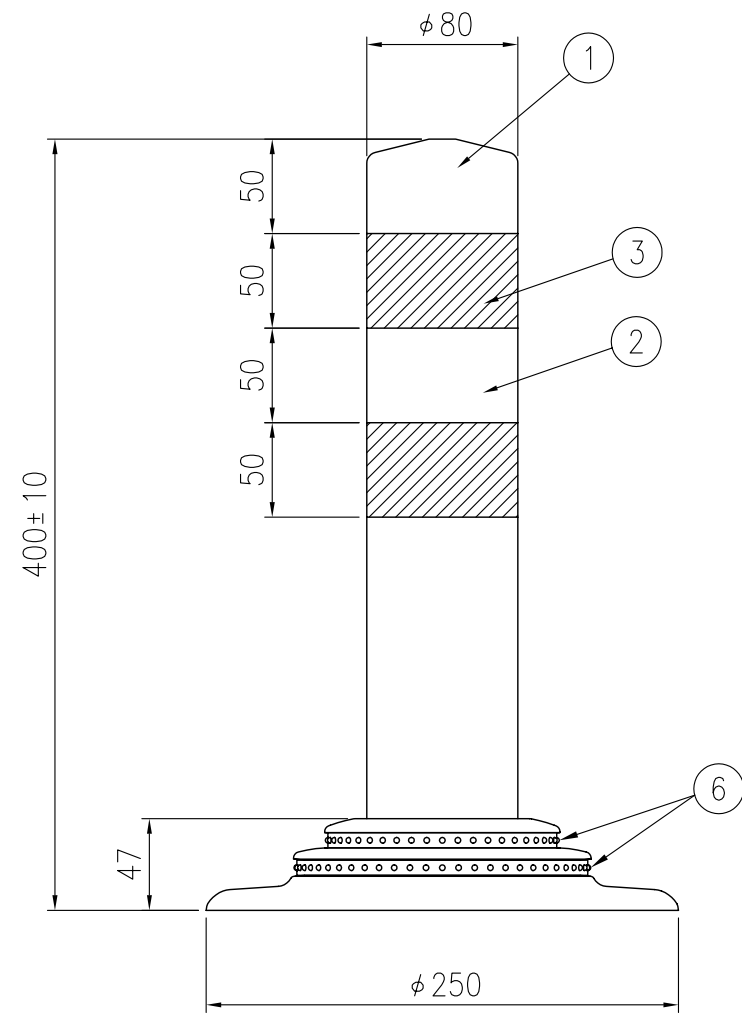

ジスロン ポールコーン PC-40NFGW-N				
品番	品名	数量	材質	備考
1	キャップ	1	特殊ウレタン樹脂	緑色
2	本体	1	特殊ウレタン樹脂	緑色
3	反射材	2	フレキシブルプリズム反射シート	白色
4	ベース部	1	ASA樹脂	緑色
5	補強ポール	1	特殊ウレタン樹脂	—
6	反射体	—	ガラスビーズ	白色

図面番号	KSAH09061
------	-----------

姿図 S=1/4

ベース部(設置図) S=1/2