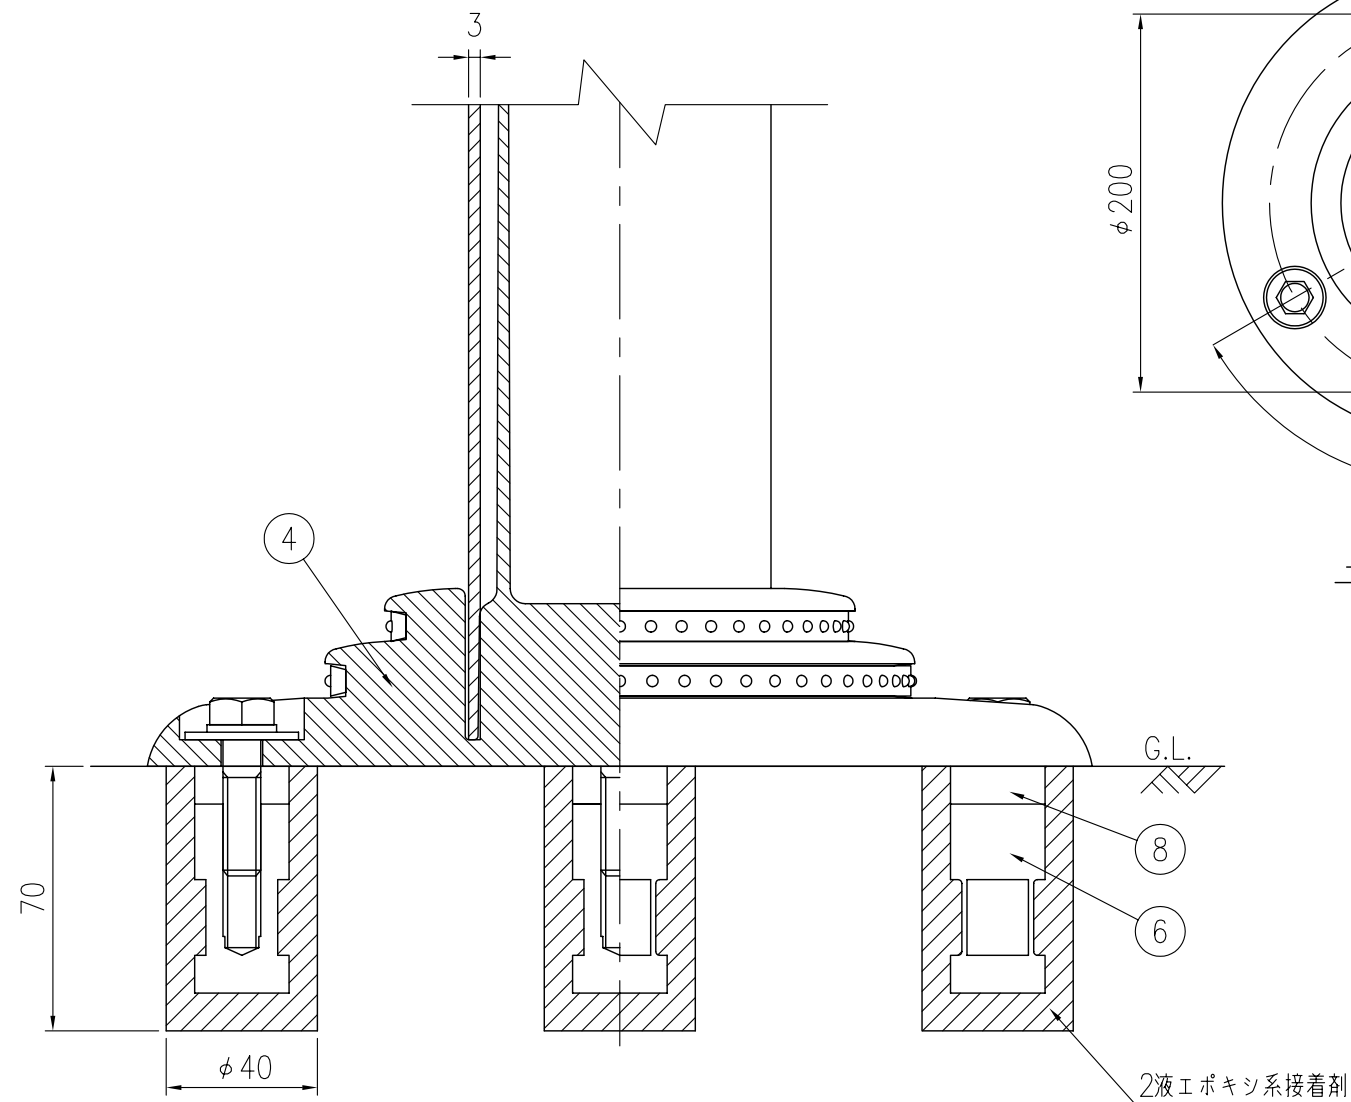

姿図 S=1/4

ベース部(設置図) S=1/2

ジスロン ポールコーン PC-80NFGW-CS				
品番	品名	数量	材質	備考
1	キャップ	1	特殊ウレタン樹脂	緑色
2	本体	1	特殊ウレタン樹脂	緑色
3	反射材	3	フレキシブルプリズム反射シート	白色
4	ベース部	1	特殊ウレタン樹脂	緑色
5	反射体	-	ガラスビーズ	白色
6	埋込アンカー	3	アルミニウム合金	——
7	取付ボルト	3	ステンレス (M10×40)	——
8	スペーサー	3	合成ゴム	——

図面番号 KSAH09049

上面図 S=1/4