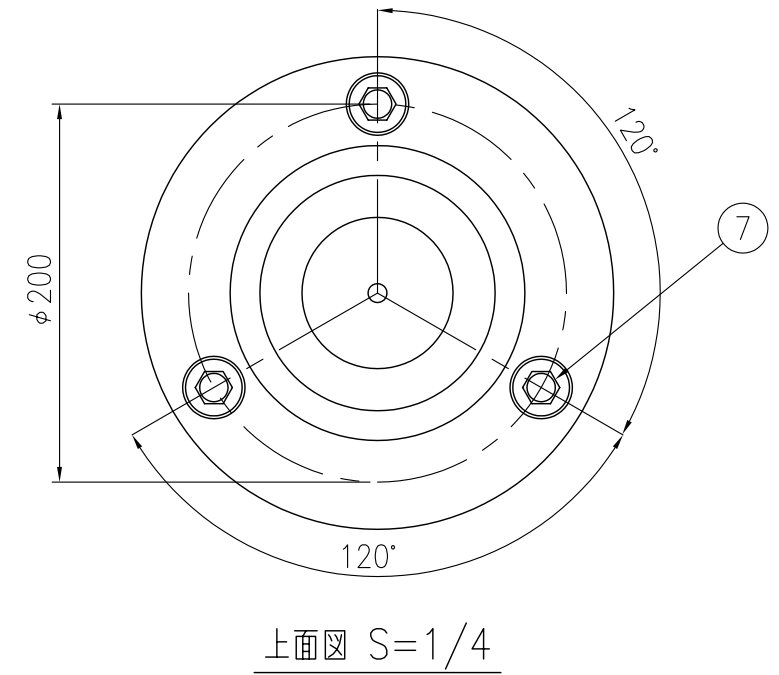

姿図 S=1/4

ベース部(設置図) S=1/2

ジスロン ポールコーン PC-80NFGW-CS				
品番	品名	数量	材質	備考
1	キャップ	1	特殊ウレタン樹脂	緑色
2	本体	1	特殊ウレタン樹脂	緑色
3	反射材	3	フレキシブルプリズム反射シート	白色
4	ベース部	1	特殊ウレタン樹脂	緑色
5	反射体	-	ガラスビーズ	白色
6	埋込アンカー	3	アルミニウム合金	——
7	取付ボルト	3	ステンレス (M10×40)	——
8	スペーサー	3	合成ゴム	——

図面番号 KSAH09049

上面図 S=1/4