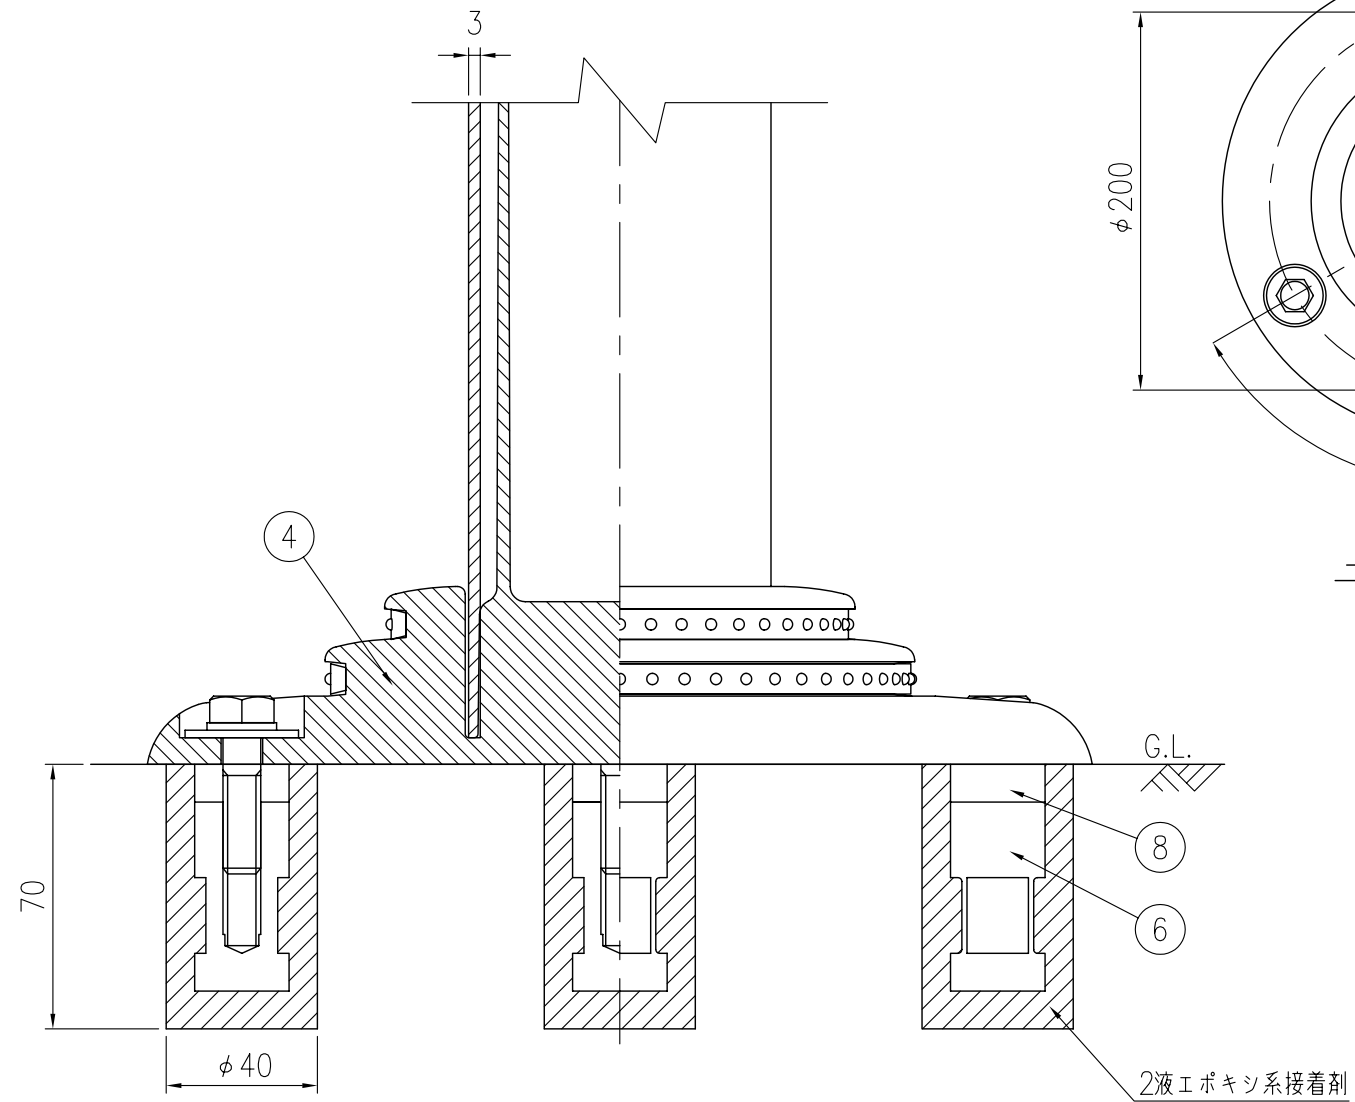

姿図 S=1/4

ベース部(設置図) S=1/2

ジスロン ポールコーン PC-65NFGW-CS				
品番	品名	数量	材質	備考
1	キャップ	1	特殊ウレタン樹脂	緑色
2	本体	1	特殊ウレタン樹脂	緑色
3	反射材	3	フレキシブルプリズム反射シート	白色
4	ベース部	1	特殊ウレタン樹脂	緑色
5	反射体	-	ガラスビーズ	白色
6	埋込アンカー	3	アルミニウム合金	——
7	取付ボルト	3	ステンレス (M10×40)	——
8	スペーサー	3	合成ゴム	——

図面番号	KSAH09048
------	-----------

上面図 S=1/4