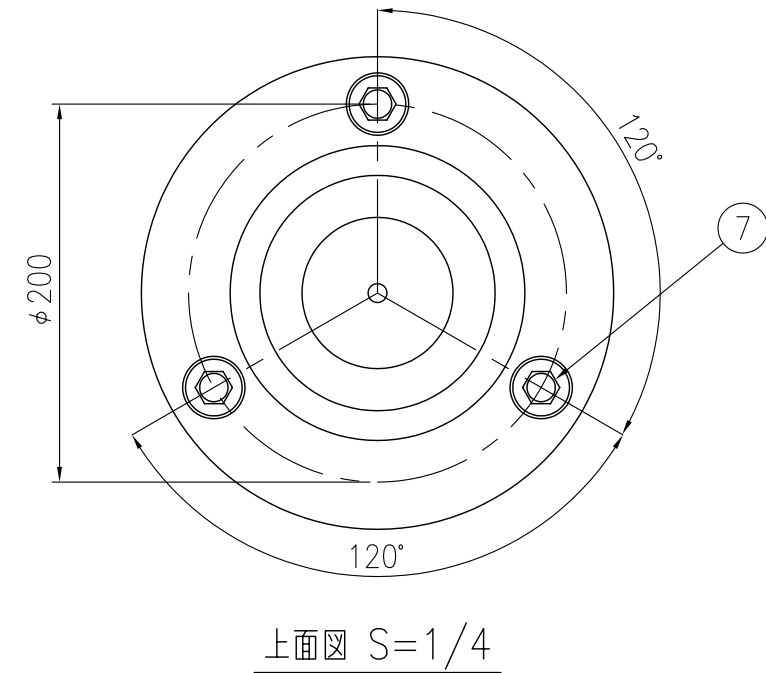

姿図 S=1/4

ベース部(設置図) S=1/2

ジスロン ポールコーン PC-65NFGW-CS				
品番	品名	数量	材質	備考
1	キャップ	1	特殊ウレタン樹脂	緑色
2	本体	1	特殊ウレタン樹脂	緑色
3	反射材	3	フレキシブルプリズム反射シート	白色
4	ベース部	1	特殊ウレタン樹脂	緑色
5	反射体	-	ガラスビーズ	白色
6	埋込アンカー	3	アルミニウム合金	——
7	取付ボルト	3	ステンレス (M10×40)	——
8	スペーサー	3	合成ゴム	——

図面番号	KSAH09048
------	-----------

上面図 S=1/4