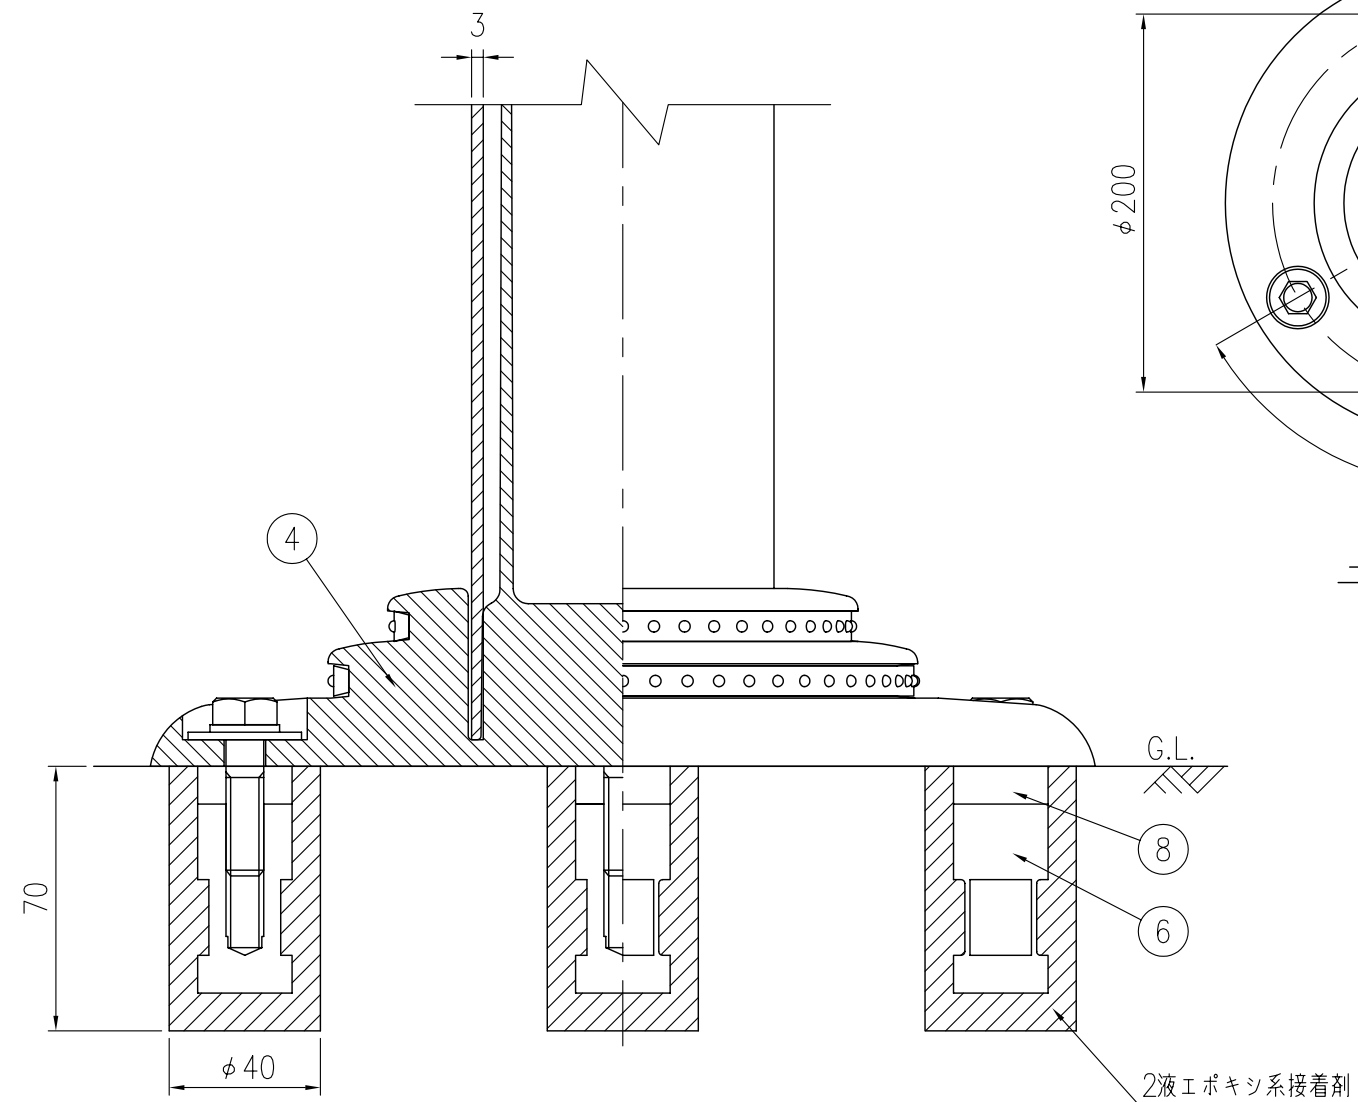

ジスロン ポールコーン PC-40NFGW-CS				
品番	品名	数量	材質	備考
1	キャップ	1	特殊ウレタン樹脂	緑色
2	本体	1	特殊ウレタン樹脂	緑色
3	反射材	2	フレキシブルプリズム反射シート	白色
4	ベース部	1	特殊ウレタン樹脂	緑色
5	反射体	-	ガラスビーズ	白色
6	埋込アンカー	3	アルミニウム合金	——
7	取付ボルト	3	ステンレス (M10×40)	——
8	スペーサー	3	合成ゴム	——

図面番号	KSAH09047
------	-----------

姿図 S=1/4

ベース部(設置図) S=1/2

上面図 S=1/4