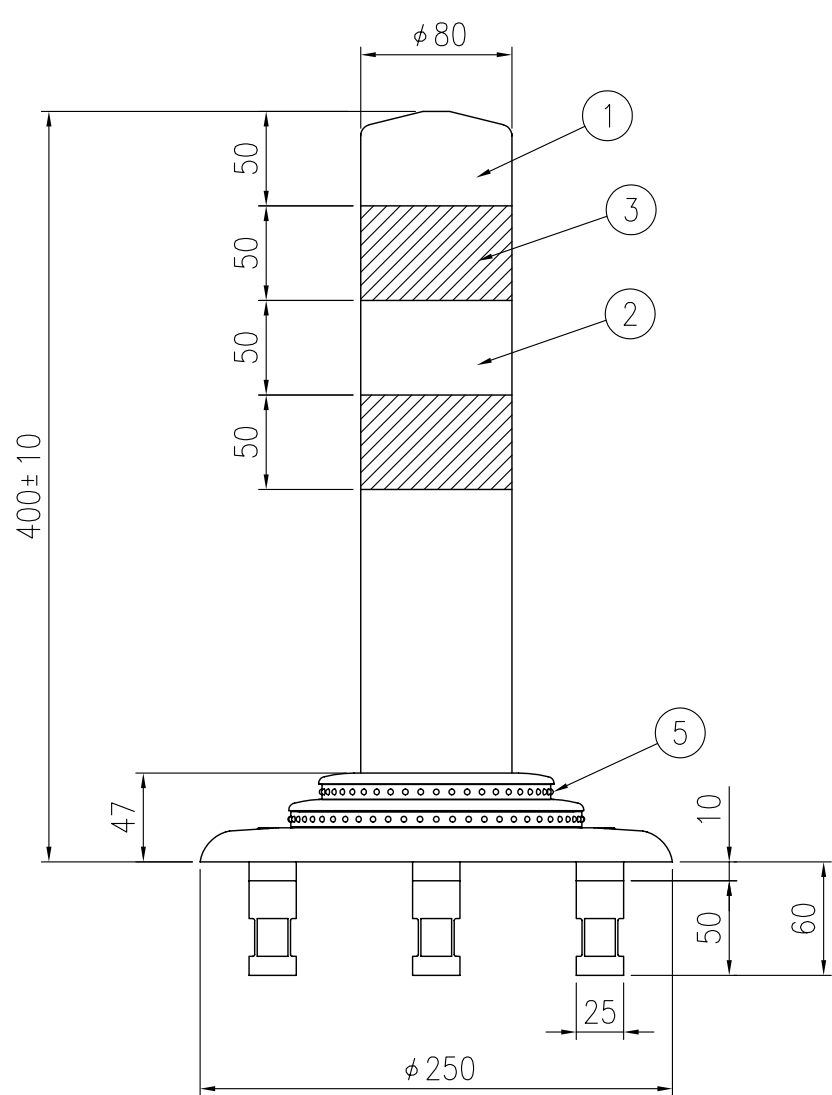

ジスロン ポールコーン PC-40NFGW-CS				
品番	品名	数量	材質	備考
1	キャップ	1	特殊ウレタン樹脂	緑色
2	本体	1	特殊ウレタン樹脂	緑色
3	反射材	2	フレキシブルプリズム反射シート	白色
4	ベース部	1	特殊ウレタン樹脂	緑色
5	反射体	-	ガラスビーズ	白色
6	埋込アンカー	3	アルミニウム合金	——
7	取付ボルト	3	ステンレス (M10×40)	——
8	スペーサー	3	合成ゴム	——

図面番号	KSAH09047
------	-----------

姿図 S=1/4

ベース部(設置図) S=1/2

上面図 S=1/4