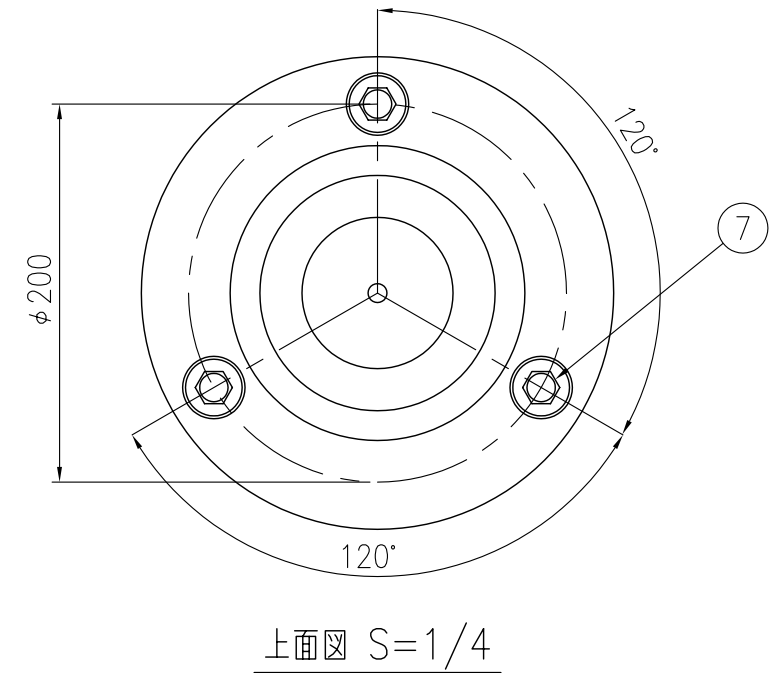

ジスロン ポールコーン PC-40NFGW-CS				
品番	品名	数量	材質	備考
1	キャップ	1	特殊ウレタン樹脂	緑色
2	本体	1	特殊ウレタン樹脂	緑色
3	反射材	2	フレキシブルプリズム反射シート	白色
4	ベース部	1	特殊ウレタン樹脂	緑色
5	反射体	-	ガラスビーズ	白色
6	埋込アンカー	3	アルミニウム合金	——
7	取付ボルト	3	ステンレス (M10×40)	——
8	スペーサー	3	合成ゴム	——

図面番号	KSAH09047
------	-----------

姿図 S=1/4

ベース部(設置図) S=1/2

上面図 S=1/4