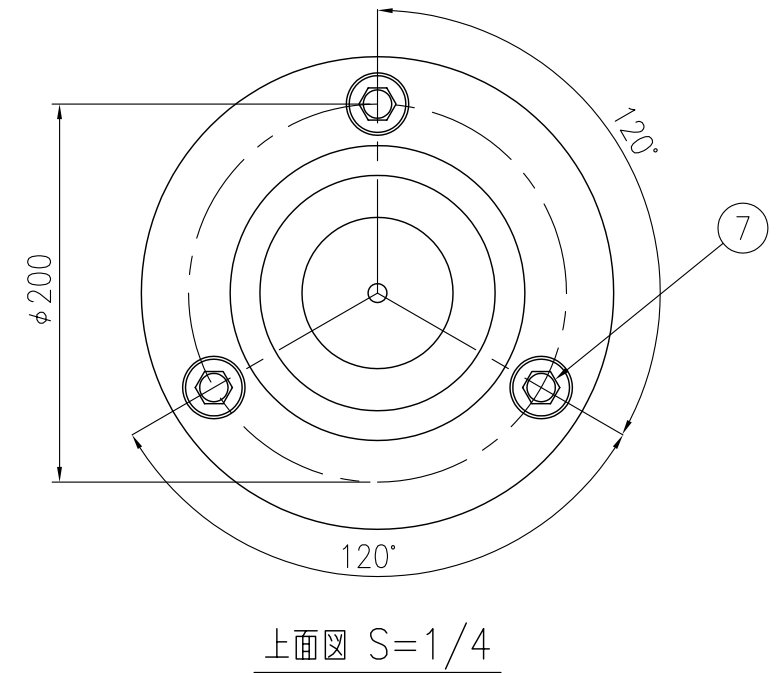

姿図 S=1/4

ベース部(設置図) S=1/2

ジスロン ポールコーン PC-80NFRW-CS				
品番	品名	数量	材質	備考
1	キャップ	1	特殊ウレタン樹脂	赤色
2	本体	1	特殊ウレタン樹脂	赤色
3	反射材	3	フレキシブルプリズム反射シート	白色
4	ベース部	1	特殊ウレタン樹脂	赤色
5	反射体	-	ガラスビーズ	白色
6	埋込アンカー	3	アルミニウム合金	——
7	取付ボルト	3	ステンレス (M10×40)	——
8	スペーサー	3	合成ゴム	——

図面番号	KSAH09045
------	-----------

上面図 S=1/4