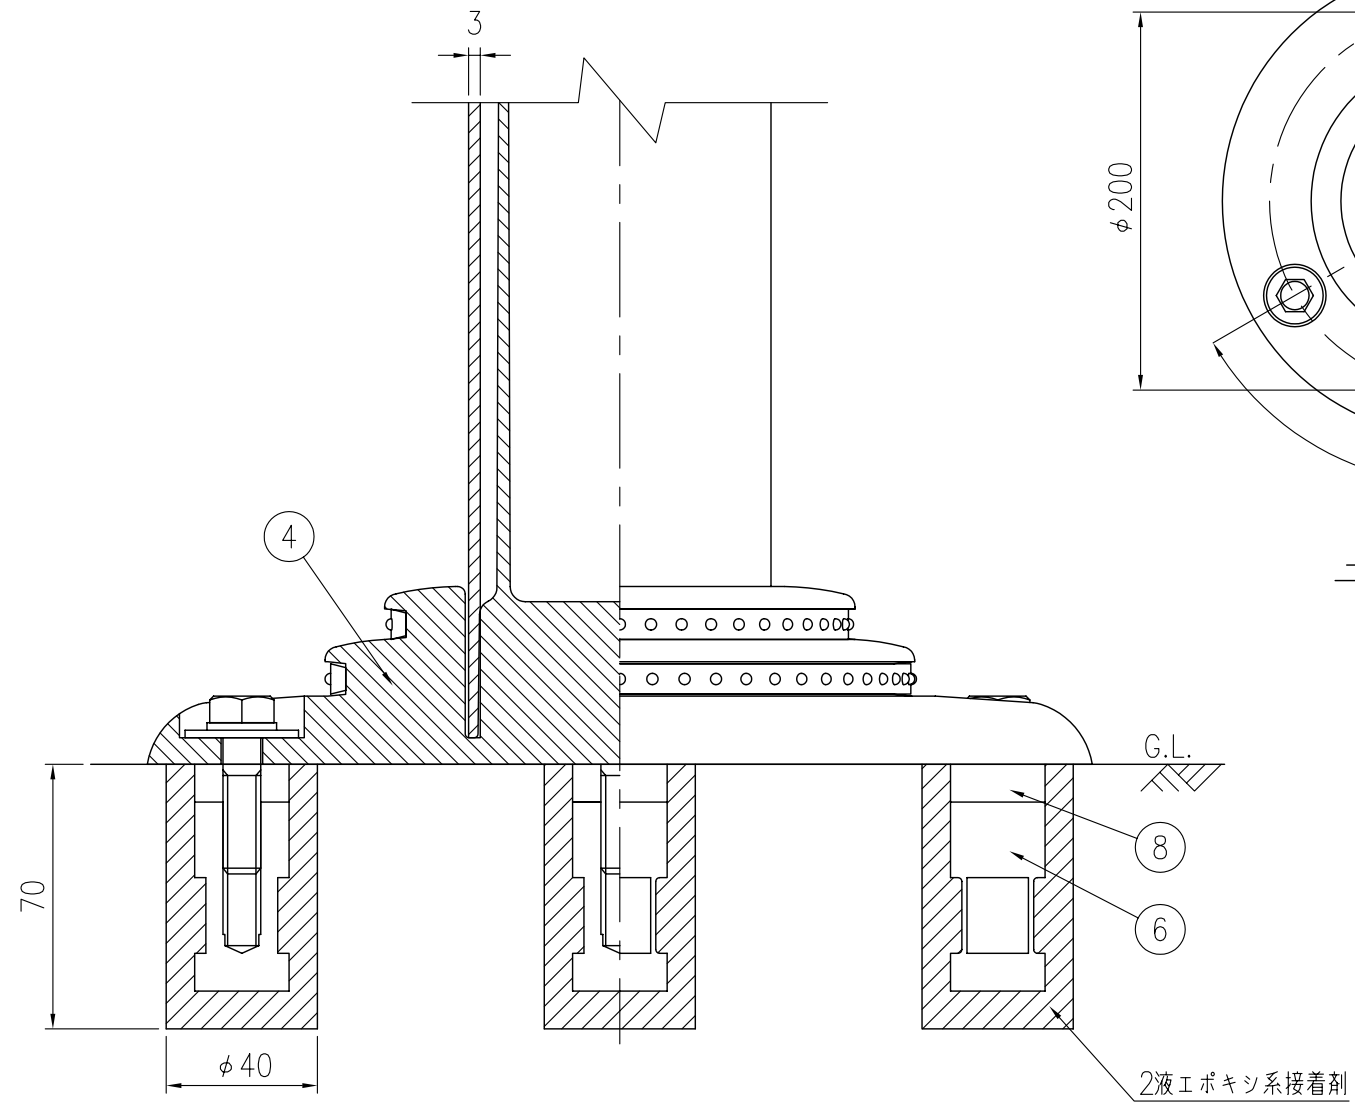

姿図 S=1/4

ベース部(設置図) S=1/2

ジスロン ポールコーン PC-80NFRW-CS				
品番	品名	数量	材質	備考
1	キャップ	1	特殊ウレタン樹脂	赤色
2	本体	1	特殊ウレタン樹脂	赤色
3	反射材	3	フレキシブルプリズム反射シート	白色
4	ベース部	1	特殊ウレタン樹脂	赤色
5	反射体	-	ガラスビーズ	白色
6	埋込アンカー	3	アルミニウム合金	——
7	取付ボルト	3	ステンレス (M10×40)	——
8	スペーサー	3	合成ゴム	——

図面番号	KSAH09045
------	-----------

上面図 S=1/4