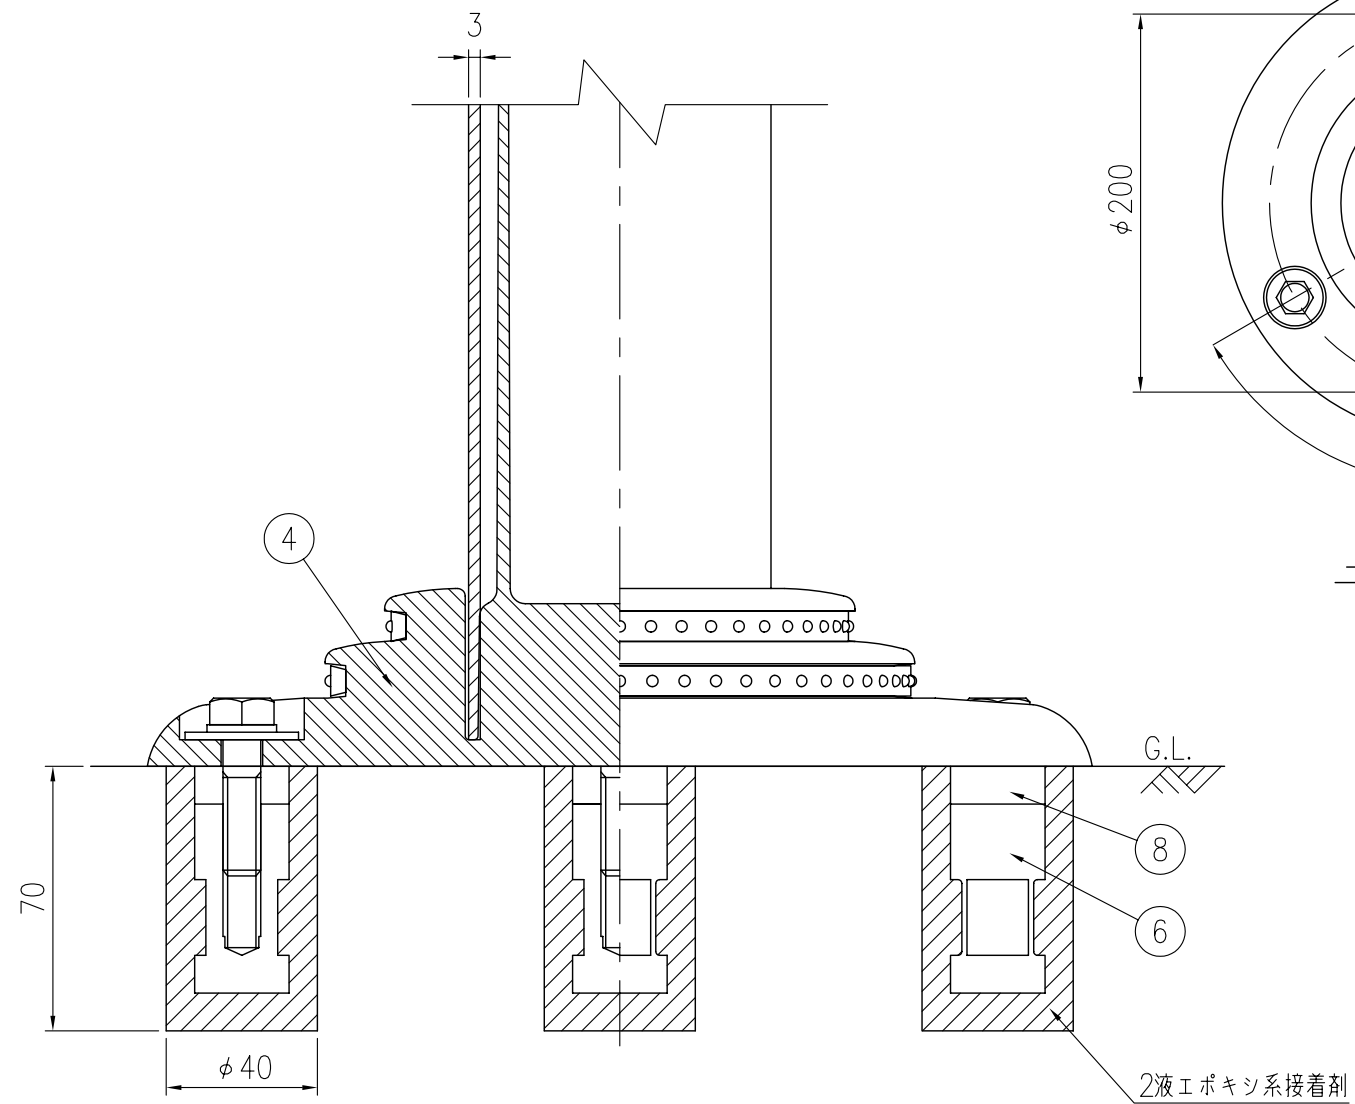

姿図 S=1/4

ベース部(設置図) S=1/2

ジスロン ポールコーン PC-65NFRW-CS				
品番	品名	数量	材質	備考
1	キャップ	1	特殊ウレタン樹脂	赤色
2	本体	1	特殊ウレタン樹脂	赤色
3	反射材	3	フレキシブルプリズム反射シート	白色
4	ベース部	1	特殊ウレタン樹脂	赤色
5	反射体	-	ガラスビーズ	白色
6	埋込アンカー	3	アルミニウム合金	——
7	取付ボルト	3	ステンレス (M10×40)	——
8	スペーサー	3	合成ゴム	——

図面番号	KSAH09044
------	-----------

上面図 S=1/4