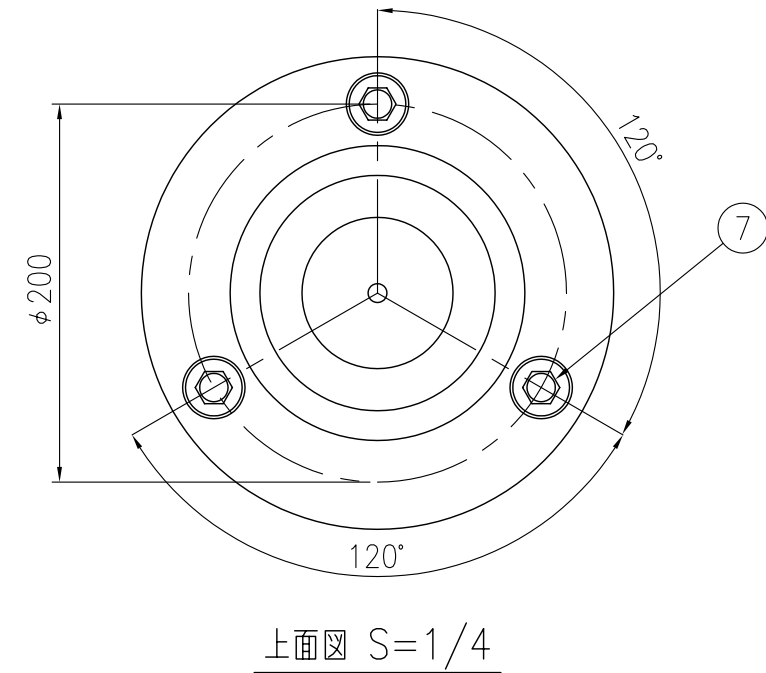

姿図 S=1/4

ベース部(設置図) S=1/2

ジスロン ポールコーン PC-65NFRW-CS				
品番	品名	数量	材質	備考
1	キャップ	1	特殊ウレタン樹脂	赤色
2	本体	1	特殊ウレタン樹脂	赤色
3	反射材	3	フレキシブルプリズム反射シート	白色
4	ベース部	1	特殊ウレタン樹脂	赤色
5	反射体	-	ガラスビーズ	白色
6	埋込アンカー	3	アルミニウム合金	——
7	取付ボルト	3	ステンレス (M10×40)	——
8	スペーサー	3	合成ゴム	——

図面番号	KSAH09044
------	-----------

上面図 S=1/4