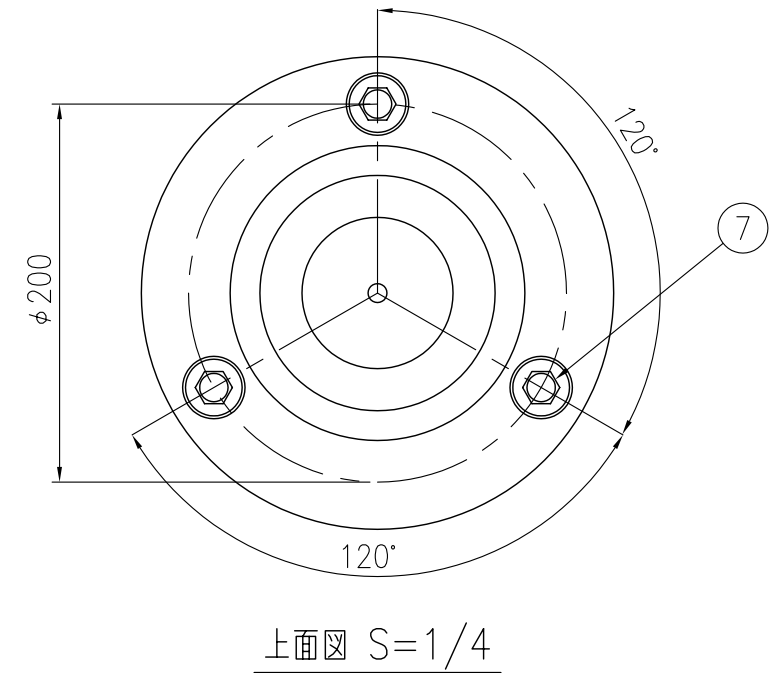

ジスロン ポールコーン PC-40NFRW-CS				
品番	品名	数量	材質	備考
1	キャップ	1	特殊ウレタン樹脂	赤色
2	本体	1	特殊ウレタン樹脂	赤色
3	反射材	2	フレキシブルプリズム反射シート	白色
4	ベース部	1	特殊ウレタン樹脂	赤色
5	反射体	-	ガラスビーズ	白色
6	埋込アンカー	3	アルミニウム合金	——
7	取付ボルト	3	ステンレス (M10×40)	——
8	スペーサー	3	合成ゴム	——

図面番号	KSAH09043
------	-----------

姿図 S=1/4

ベース部(設置図) S=1/2

上面図 S=1/4