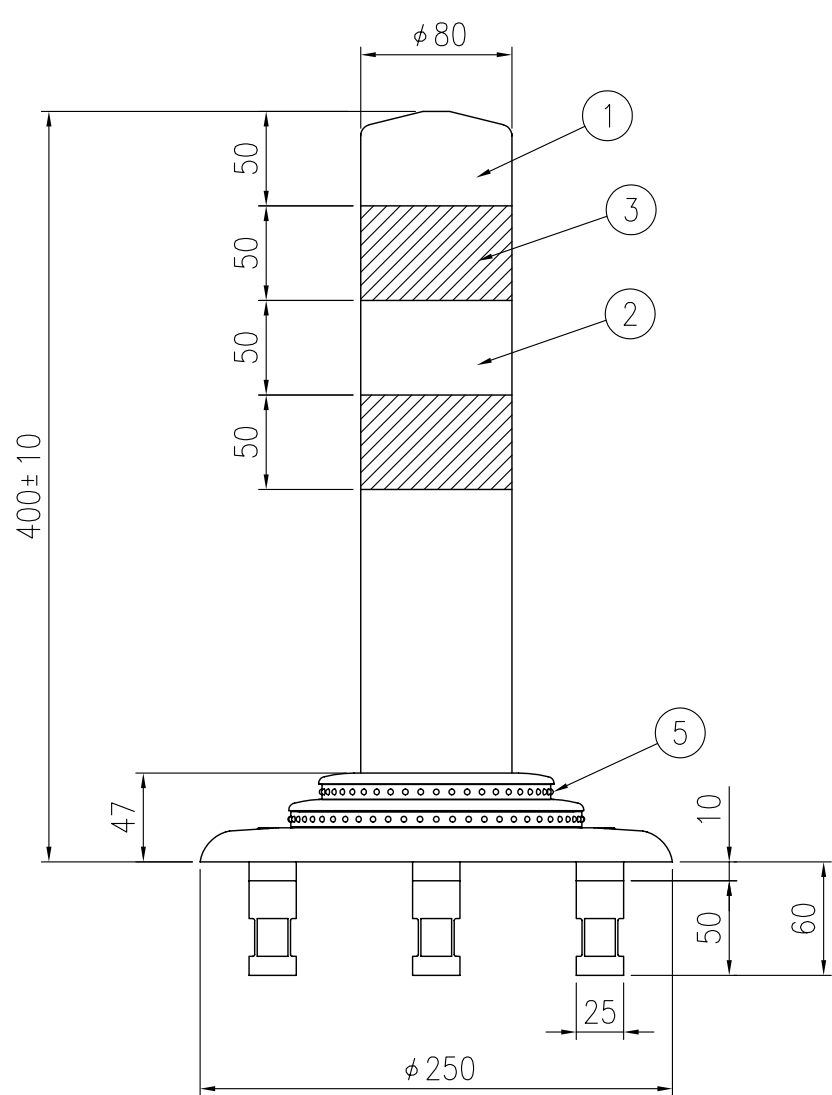

ジスロン ポールコーン PC-40NFRW-CS				
品番	品名	数量	材質	備考
1	キャップ	1	特殊ウレタン樹脂	赤色
2	本体	1	特殊ウレタン樹脂	赤色
3	反射材	2	フレキシブルプリズム反射シート	白色
4	ベース部	1	特殊ウレタン樹脂	赤色
5	反射体	-	ガラスビーズ	白色
6	埋込アンカー	3	アルミニウム合金	——
7	取付ボルト	3	ステンレス (M10×40)	——
8	スペーサー	3	合成ゴム	——

図面番号	KSAH09043
------	-----------

姿図 S=1/4

ベース部(設置図) S=1/2

上面図 S=1/4