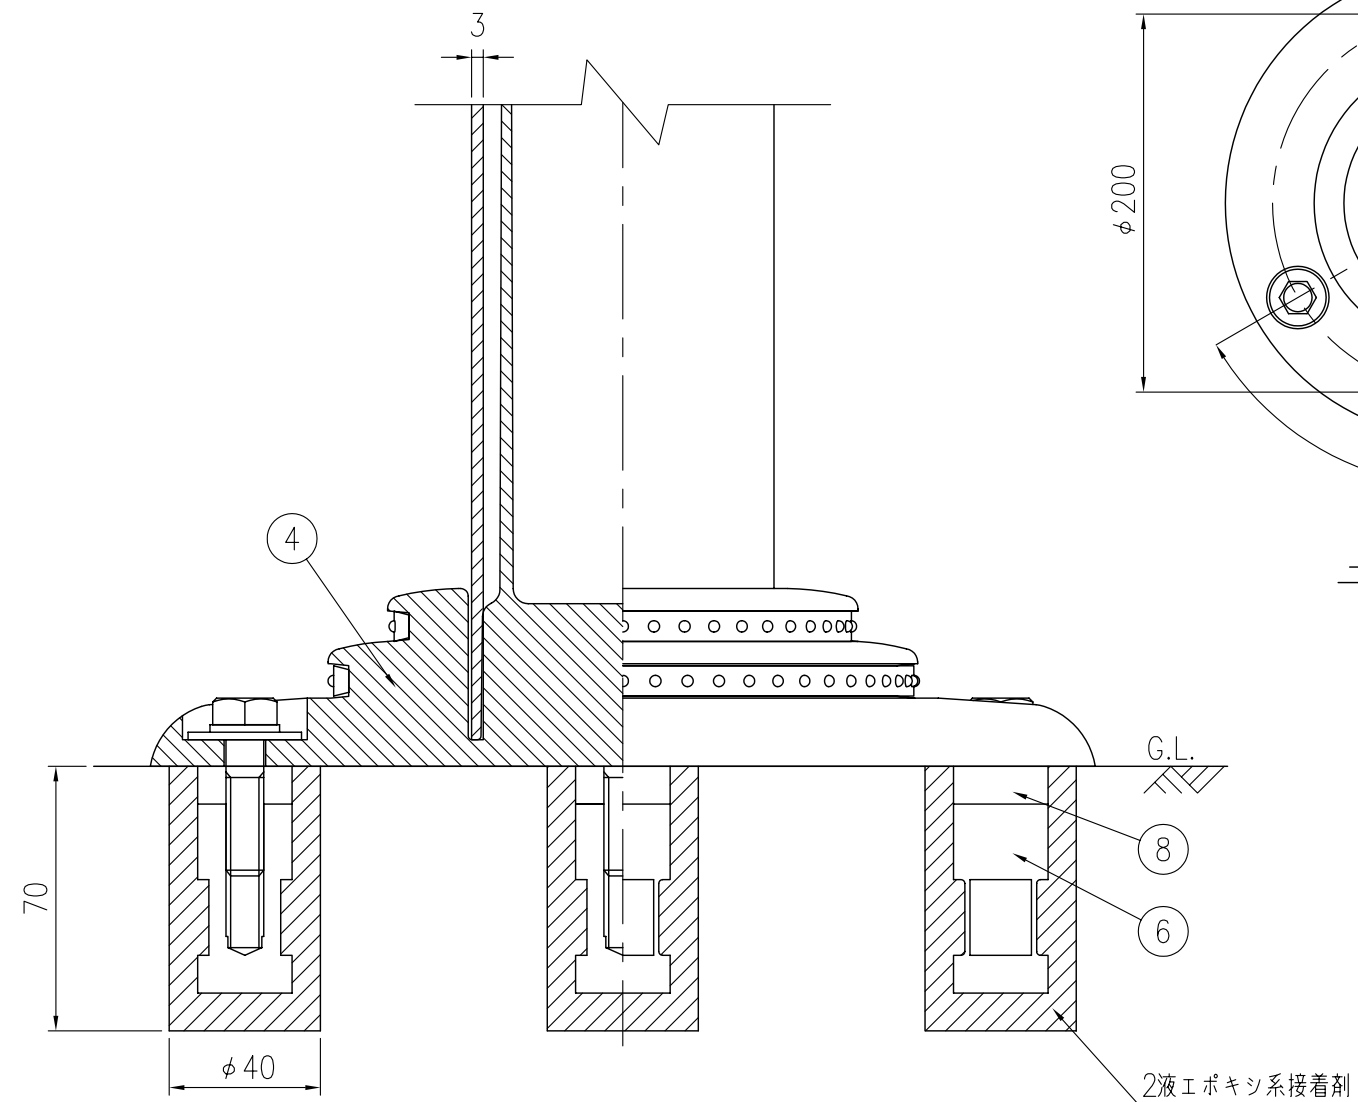

ジスロン ポールコーン PC-40NFRW-CS				
品番	品名	数量	材質	備考
1	キャップ	1	特殊ウレタン樹脂	赤色
2	本体	1	特殊ウレタン樹脂	赤色
3	反射材	2	フレキシブルプリズム反射シート	白色
4	ベース部	1	特殊ウレタン樹脂	赤色
5	反射体	-	ガラスビーズ	白色
6	埋込アンカー	3	アルミニウム合金	——
7	取付ボルト	3	ステンレス (M10×40)	——
8	スペーサー	3	合成ゴム	——

図面番号	KSAH09043
------	-----------

姿図 S=1/4

ベース部(設置図) S=1/2

上面図 S=1/4