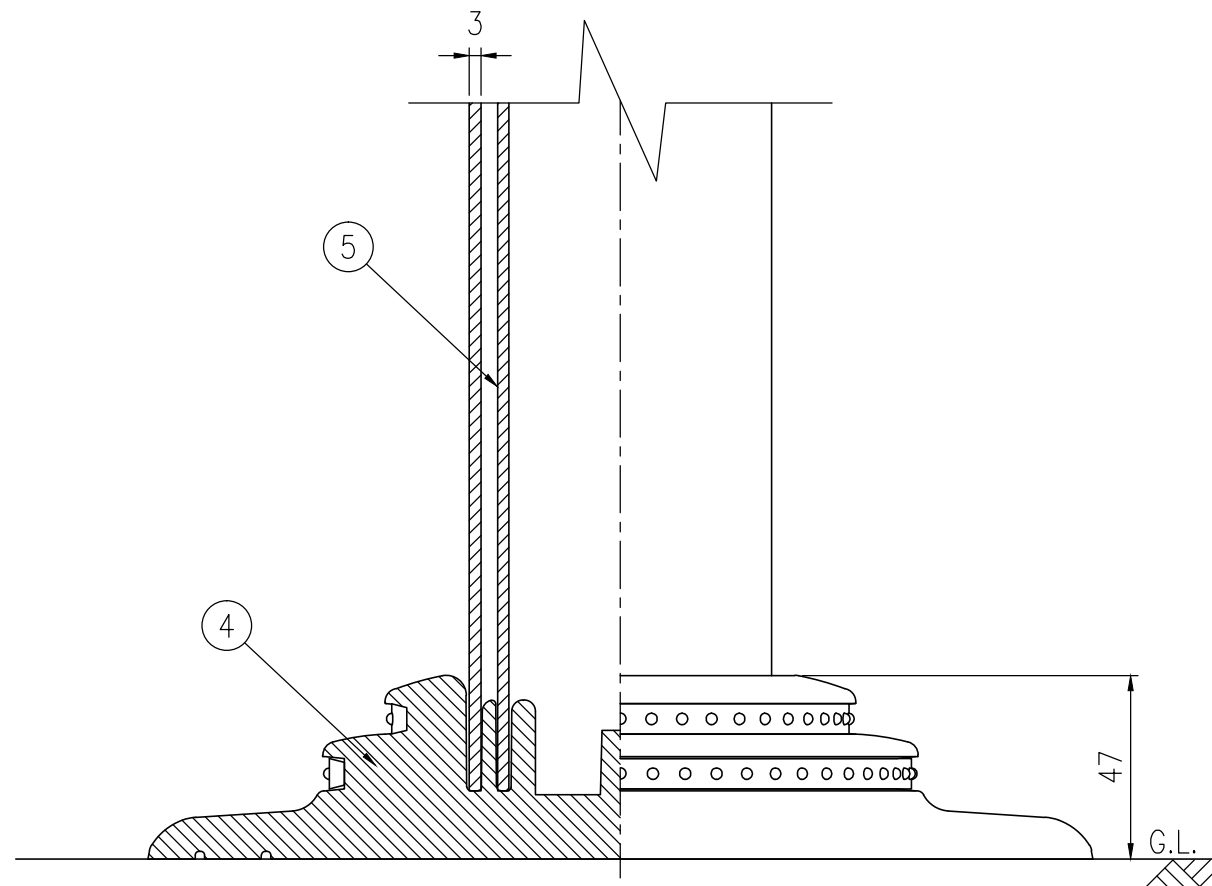

姿図 S=1/5

ジスロン ポールコーン PC-100NFGFL-N				
品番	品名	数量	材質	備考
1	キャップ	1	特殊ウレタン樹脂	緑色
2	本体	1	特殊ウレタン樹脂	緑色
3	反射材	4	フレキシブルプリズム反射シート	蛍光黄緑色
4	ベース部	1	ASA樹脂	緑色
5	補強ポール	1	特殊ウレタン樹脂	—
6	反射体	—	ガラスビーズ	白色

図面番号	KSAH15016
------	-----------

ベース部(設置図) S=1/2