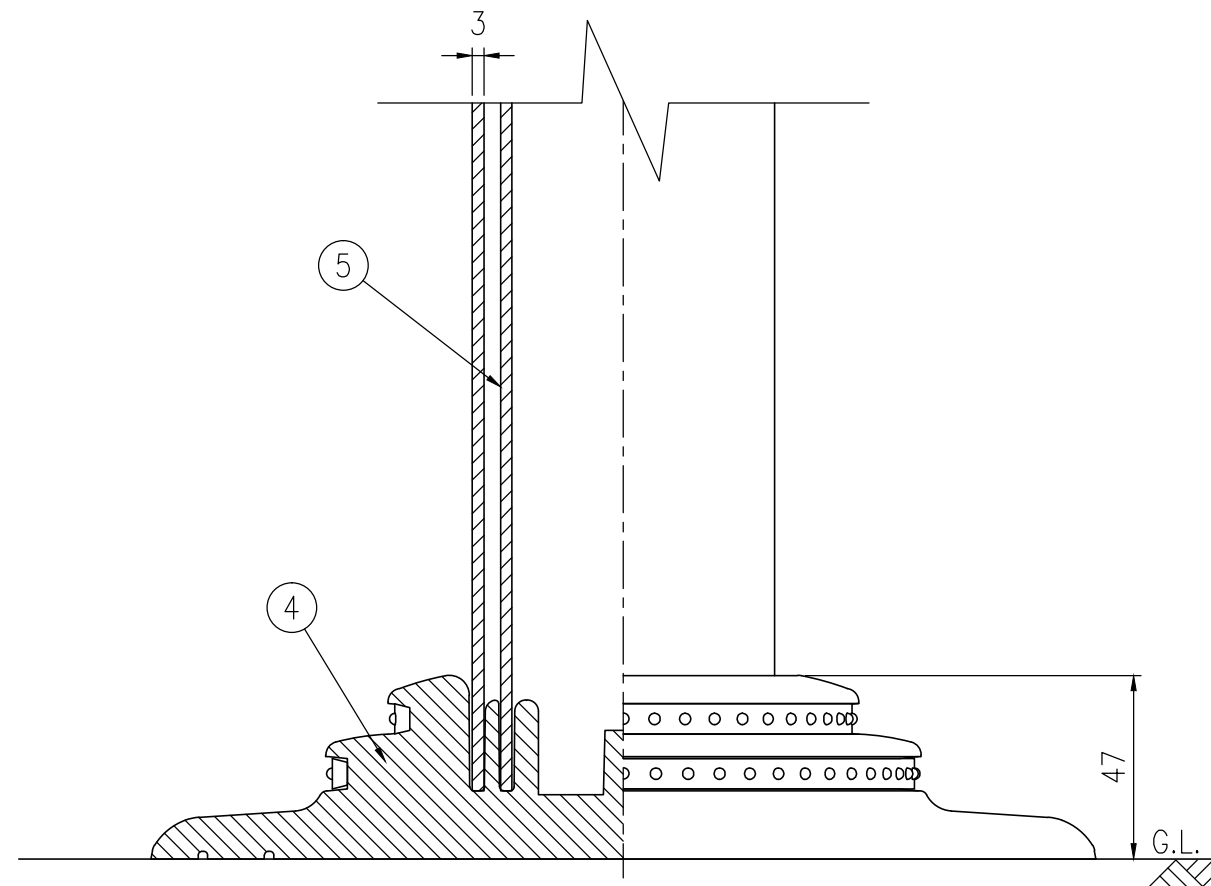

ジスロン ポールコーン PC-80NFGFL-N

品番	品名	数量	材質	備考
1	キャップ	1	特殊ウレタン樹脂	緑色
2	本体	1	特殊ウレタン樹脂	緑色
3	反射材	3	フレキシブルプリズム反射シート	蛍光黄緑色
4	ベース部	1	ASA樹脂	緑色
5	補強ポール	1	特殊ウレタン樹脂	—
6	反射体	—	ガラスビーズ	白色

図面番号

KSAH15015

姿図 S=1/4

ベース部(設置図) S=1/2