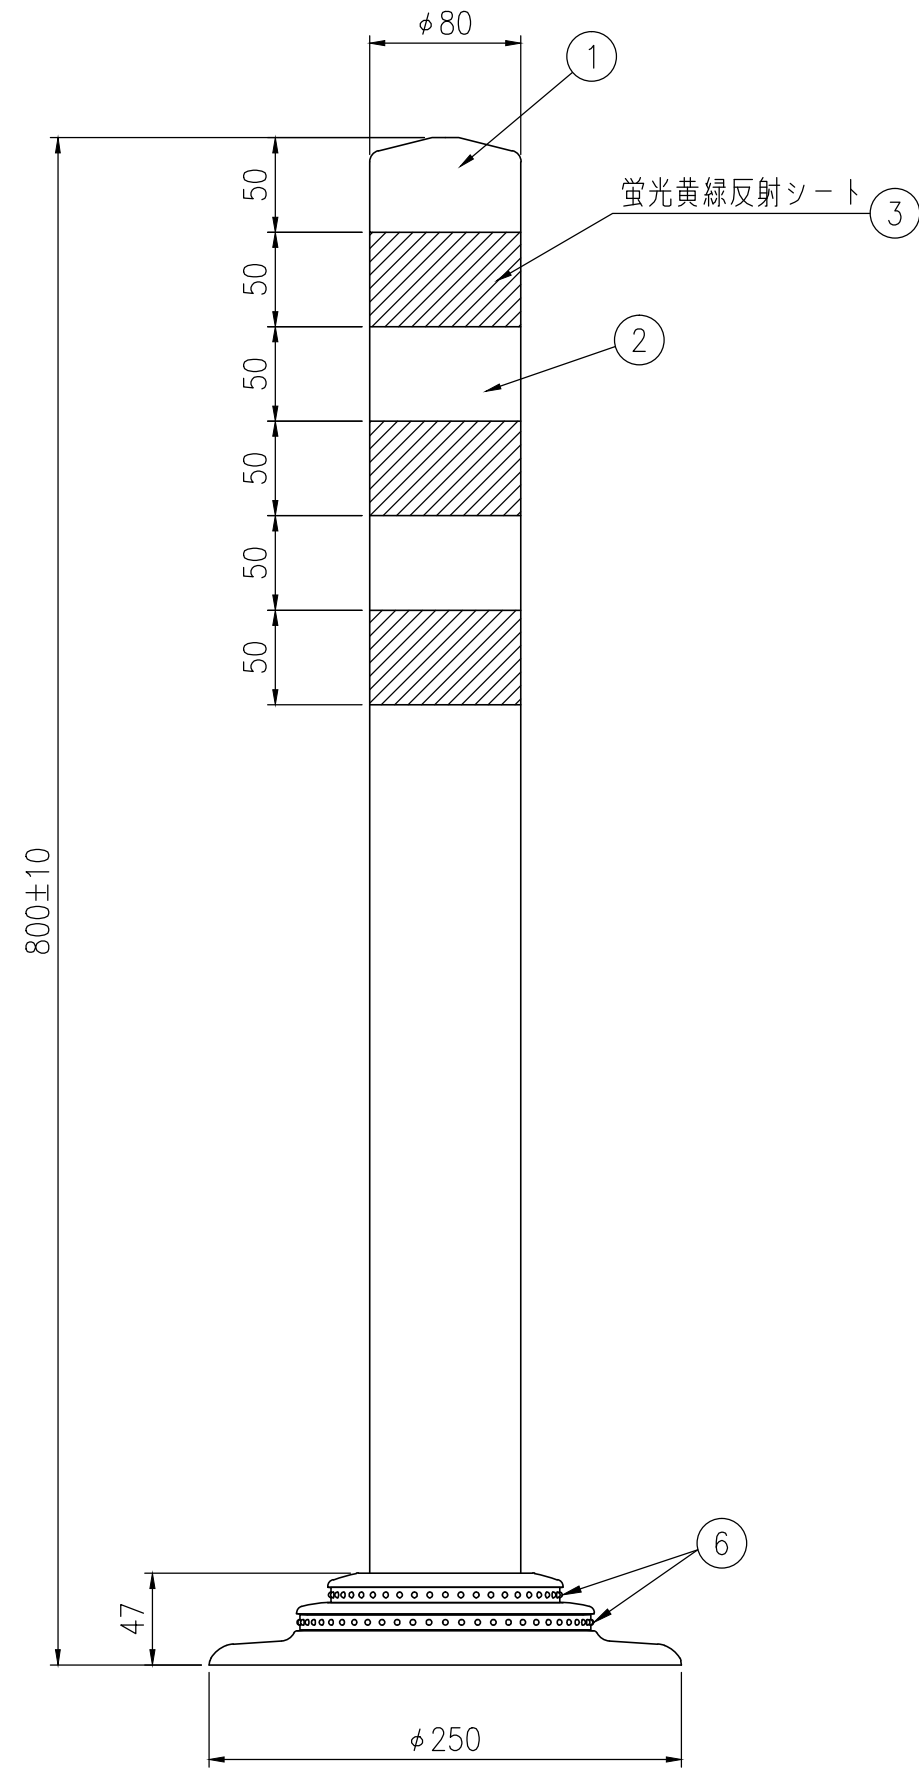

ジスロン ポールコーン PC-80NFGFL-N

品番	品名	数量	材質	備考
1	キャップ	1	特殊ウレタン樹脂	緑色
2	本体	1	特殊ウレタン樹脂	緑色
3	反射材	3	フレキシブルプリズム反射シート	蛍光黄緑色
4	ベース部	1	ASA樹脂	緑色
5	補強ポール	1	特殊ウレタン樹脂	—
6	反射体	—	ガラスビーズ	白色

図面番号

KSAH15015

姿図 S=1/4

ベース部(設置図) S=1/2